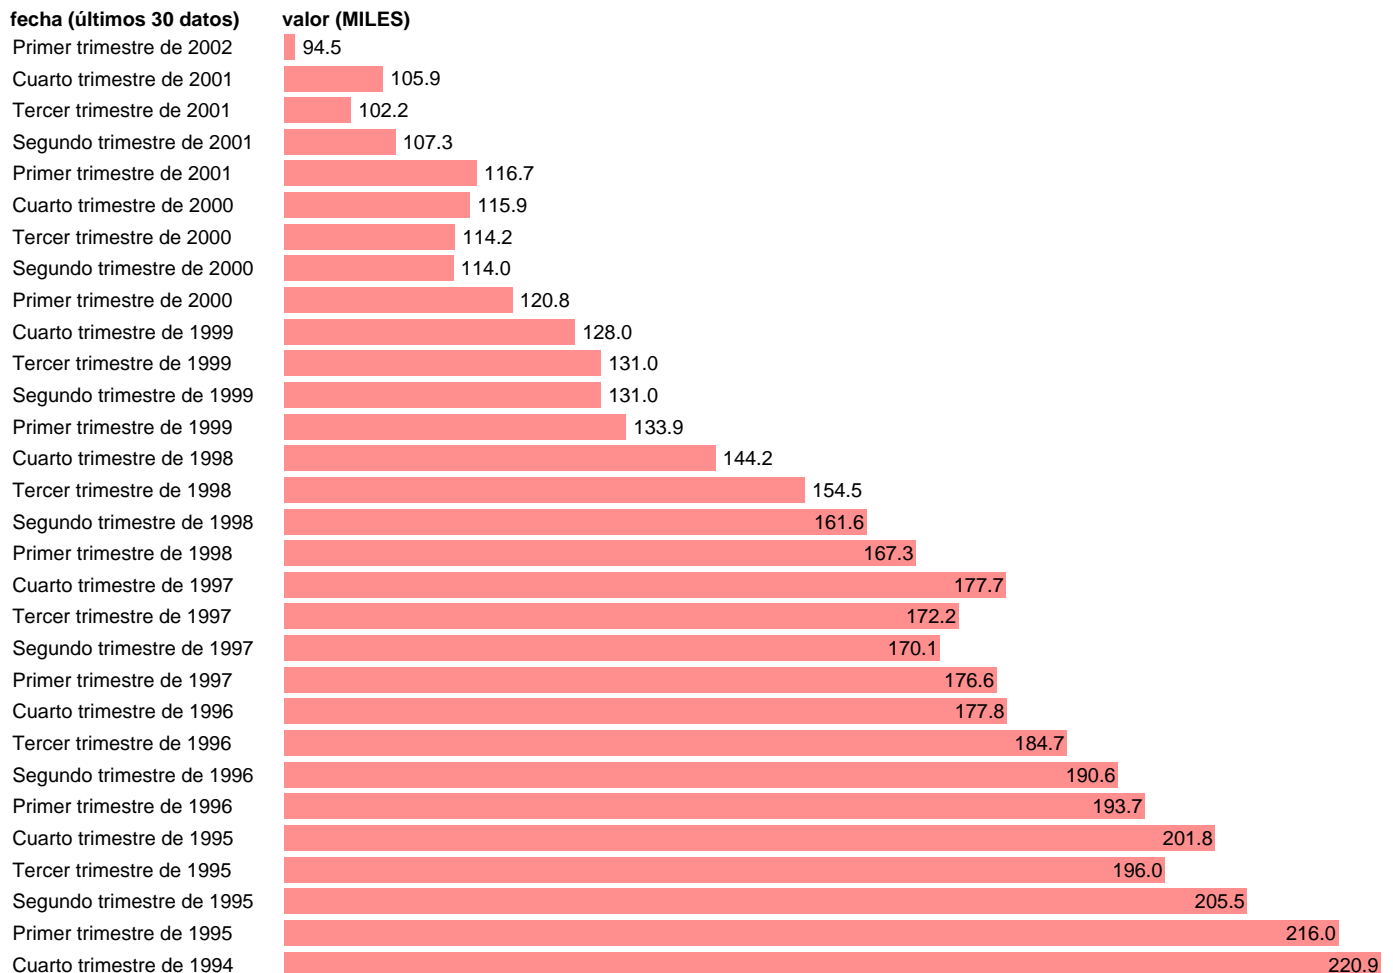

## PARADOS EN PAIS VASCO

Estadística: [PARADOS EN PAIS VASCO](#)

Enlace permanente (Permalink): <https://tematicas.org/M1/1v48116/>

Notas: **SERIE HOMOGENEIZADA POR EL INE. NUEVA PROYECCIÓN POBLACIÓN CENSO 2001 RUPTURA METODOLÓGICA EN EL T.I.2002 ACTUALIZA: ÁREA MERCADO LABORAL**

Fuente: **INE.**  
Frecuencia: **Trimestral.**  
Unidades: **MILES.**

Datos disponibles desde **Tercer trimestre de 1976** hasta **Primer trimestre de 2002**.  
Valor más alto alcanzado en Primer trimestre de 1994: **226.6**.  
Valor más bajo alcanzado en Tercer trimestre de 1976: **26.9**.

[Pulse aquí](#) para acceder a los datos completos actualizados y a la representación gráfica estadística.