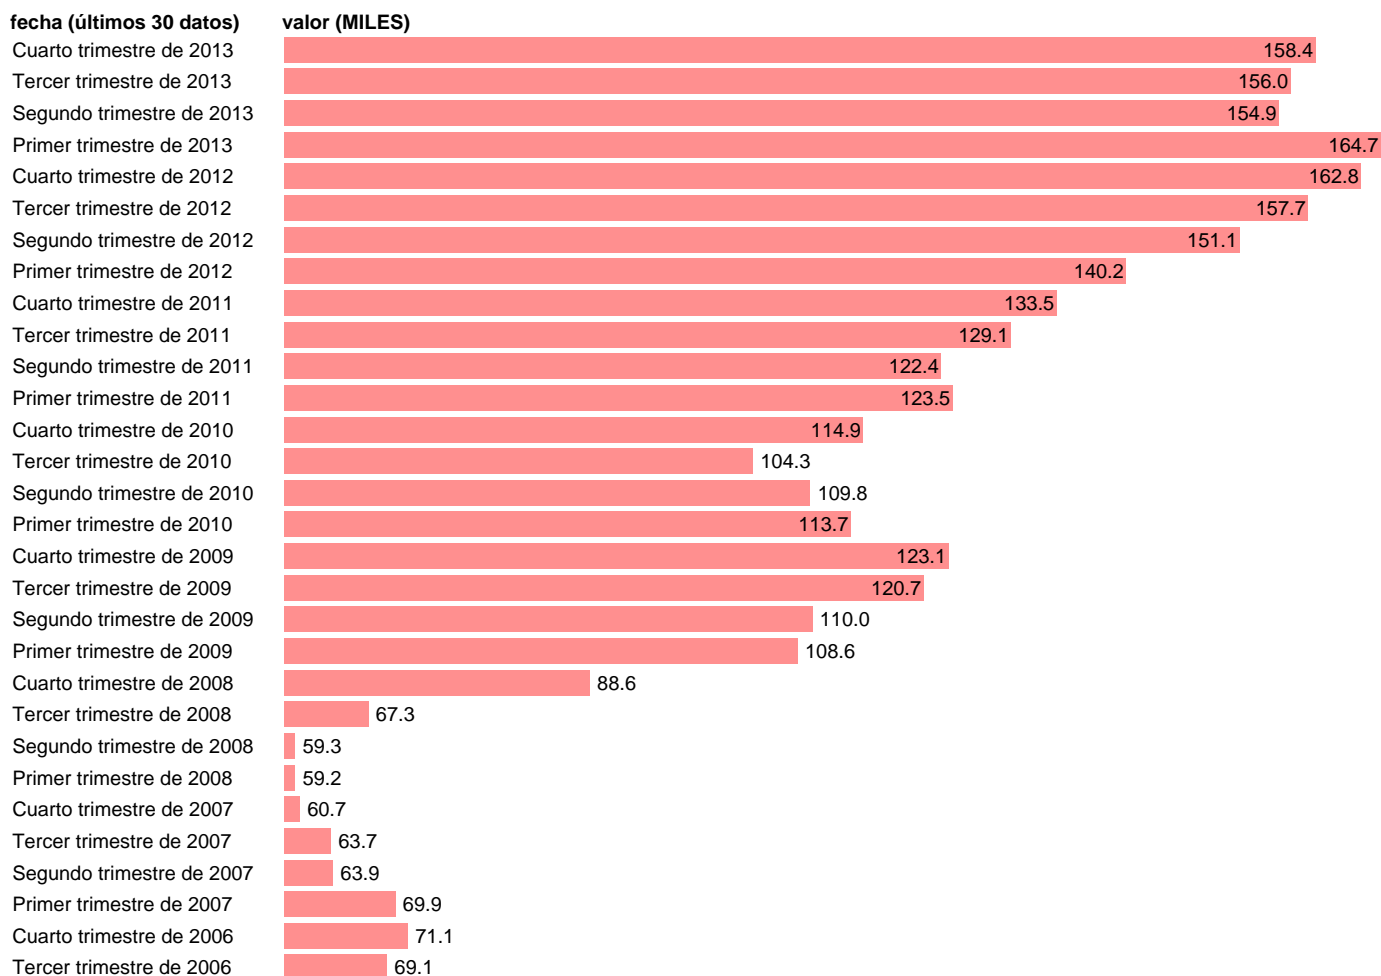

PARADOS EN PAIS VASCO

Estadística: [PARADOS EN PAIS VASCO](#)

Enlace permanente (Permalink): <https://tematicas.org/M1/148116b/>

Notas: **SERIE HOMOGENEIZADA POR EL INE. NUEVA PROYECCIÓN POBLACIÓN CENSO 2001 CAMBIOS METODOLÓGICOS EN LOS PRIMEROS TRIMESTRES DE 2002 Y 2005 NUEVA DEFINICIÓN DE PARADO DESDE T.I.01 ACTUALIZA: ÁREA MERCADO LABORAL**

Fuente: **INE**.
Frecuencia: **Trimestral**.
Unidades: **MILES**.

Datos disponibles desde **Tercer trimestre de 1976** hasta **Cuarto trimestre de 2013**.
Valor más alto alcanzado en Primer trimestre de 1994: **226.6**.
Valor más bajo alcanzado en Tercer trimestre de 1976: **26.9**.

[Pulse aquí](#) para acceder a los datos completos actualizados y a la representación gráfica estadística.