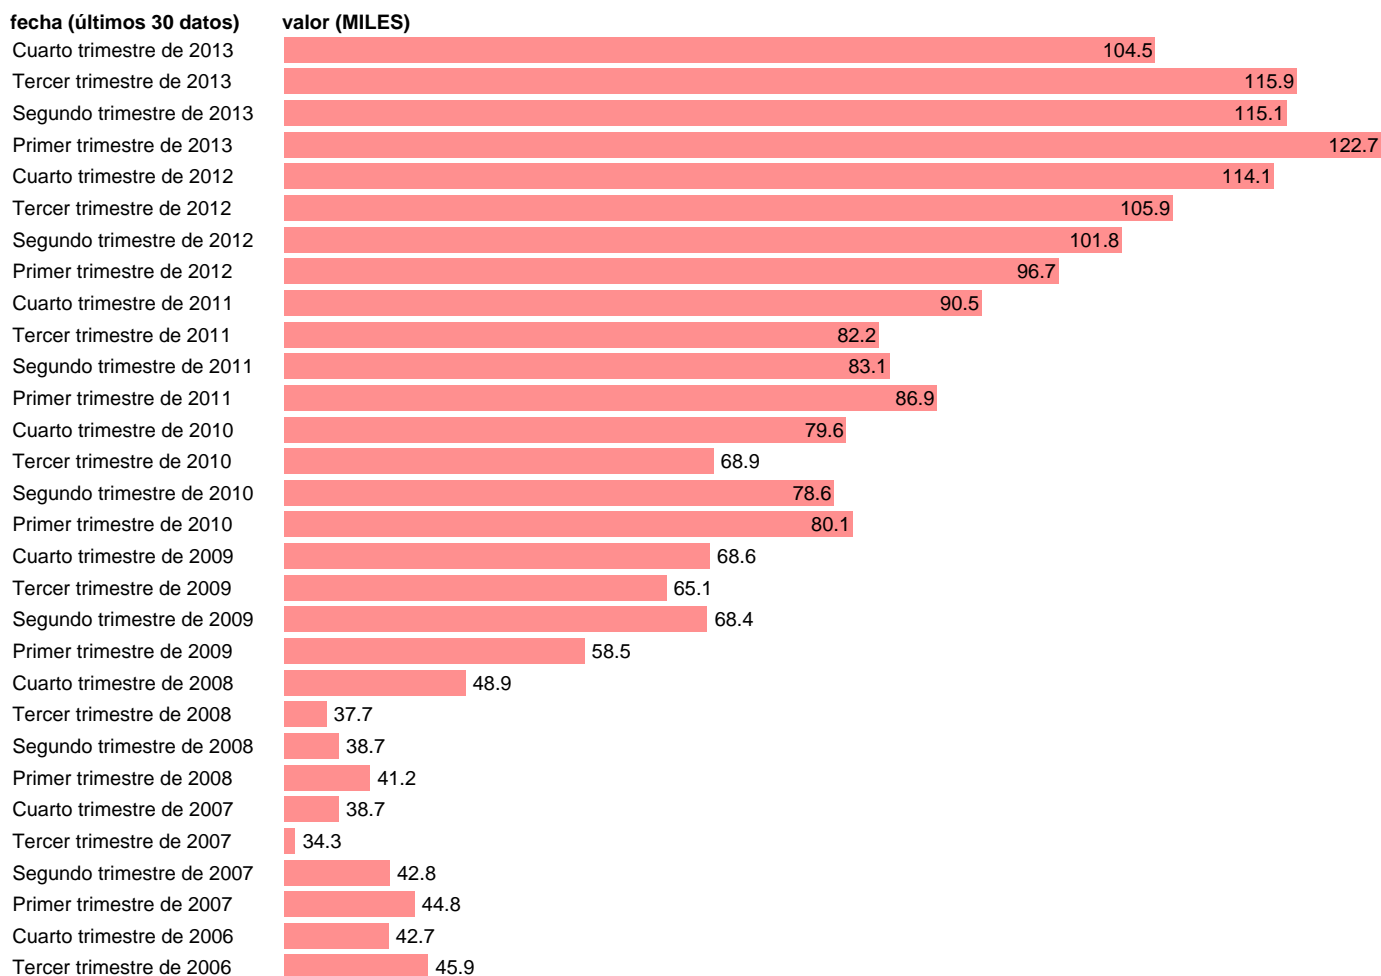

PARADOS EN OVIEDO (ASTURIAS)

Estadística: [PARADOS EN OVIEDO \(ASTURIAS\)](#)

Enlace permanente (Permalink): <https://tematicas.org/M1/148033b/>

Notas: **SERIE HOMOGENEIZADA POR EL INE. NUEVA PROYECCIÓN POBLACIÓN CENSO 2001 CAMBIOS METODOLÓGICOS EN LOS PRIMEROS TRIMESTRES DE 2002 Y 2005 NUEVA DEFINICIÓN DE PARADO DESDE T.I.01 ACTUALIZA: ÁREA MERCADO LABORAL**

Fuente: **INE.**

Frecuencia: **Trimestral.**

Unidades: **MILES.**

Datos disponibles desde **Tercer trimestre de 1976** hasta **Cuarto trimestre de 2013.**

Valor más alto alcanzado en Primer trimestre de 2013: **122.7.**

Valor más bajo alcanzado en Cuarto trimestre de 1976: **13.**

[Pulse aquí](#) para acceder a los datos completos actualizados y a la representación gráfica estadística.