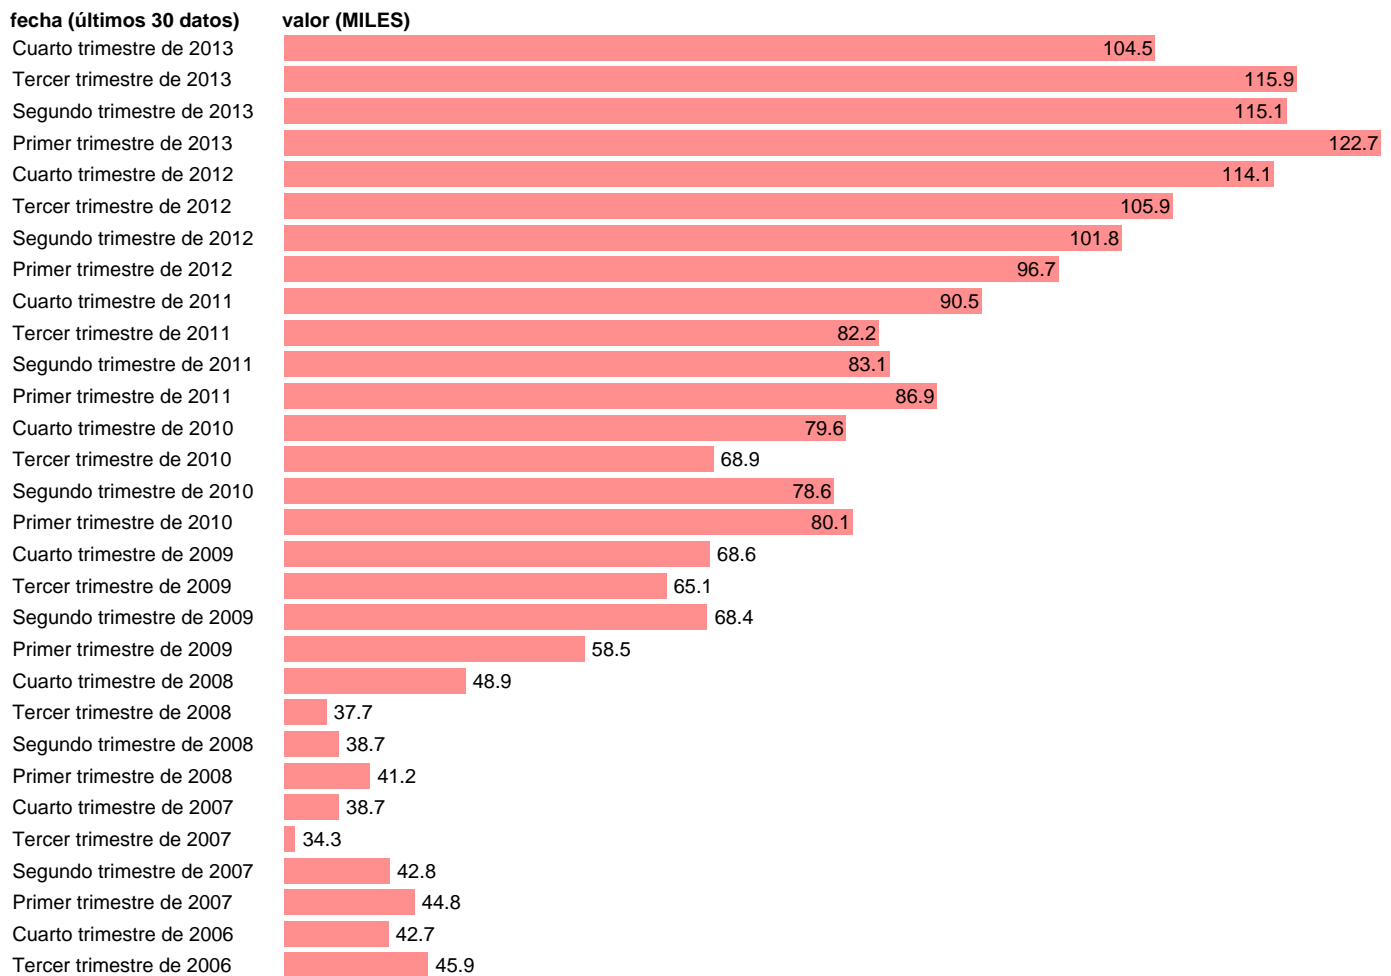

## PARADOS EN OVIEDO (ASTURIAS)

Estadística: [PARADOS EN OVIEDO \(ASTURIAS\)](#)

Enlace permanente (Permalink): <https://tematicas.org/M1/1h48033b/>

Notas: **SERIE HOMOGENEIZADA POR EL INE. NUEVA PROYECCIÓN POBLACIÓN CENSO 2001 CAMBIOS METODOLÓGICOS EN LOS PRIMEROS TRIMESTRES DE 2002 Y 2005 NUEVA DEFINICIÓN DE PARADO DESDE T.I.01 ACTUALIZA: ÁREA MERCADO LABORAL**

Fuente: **INE**.  
Frecuencia: **Trimestral**.  
Unidades: **MILES**.

Datos disponibles desde **Tercer trimestre de 1976** hasta **Cuarto trimestre de 2013**.  
Valor más alto alcanzado en Primer trimestre de 2013: **122.7**.  
Valor más bajo alcanzado en Cuarto trimestre de 1976: **13**.

[Pulse aquí](#) para acceder a los datos completos actualizados y a la representación gráfica estadística.