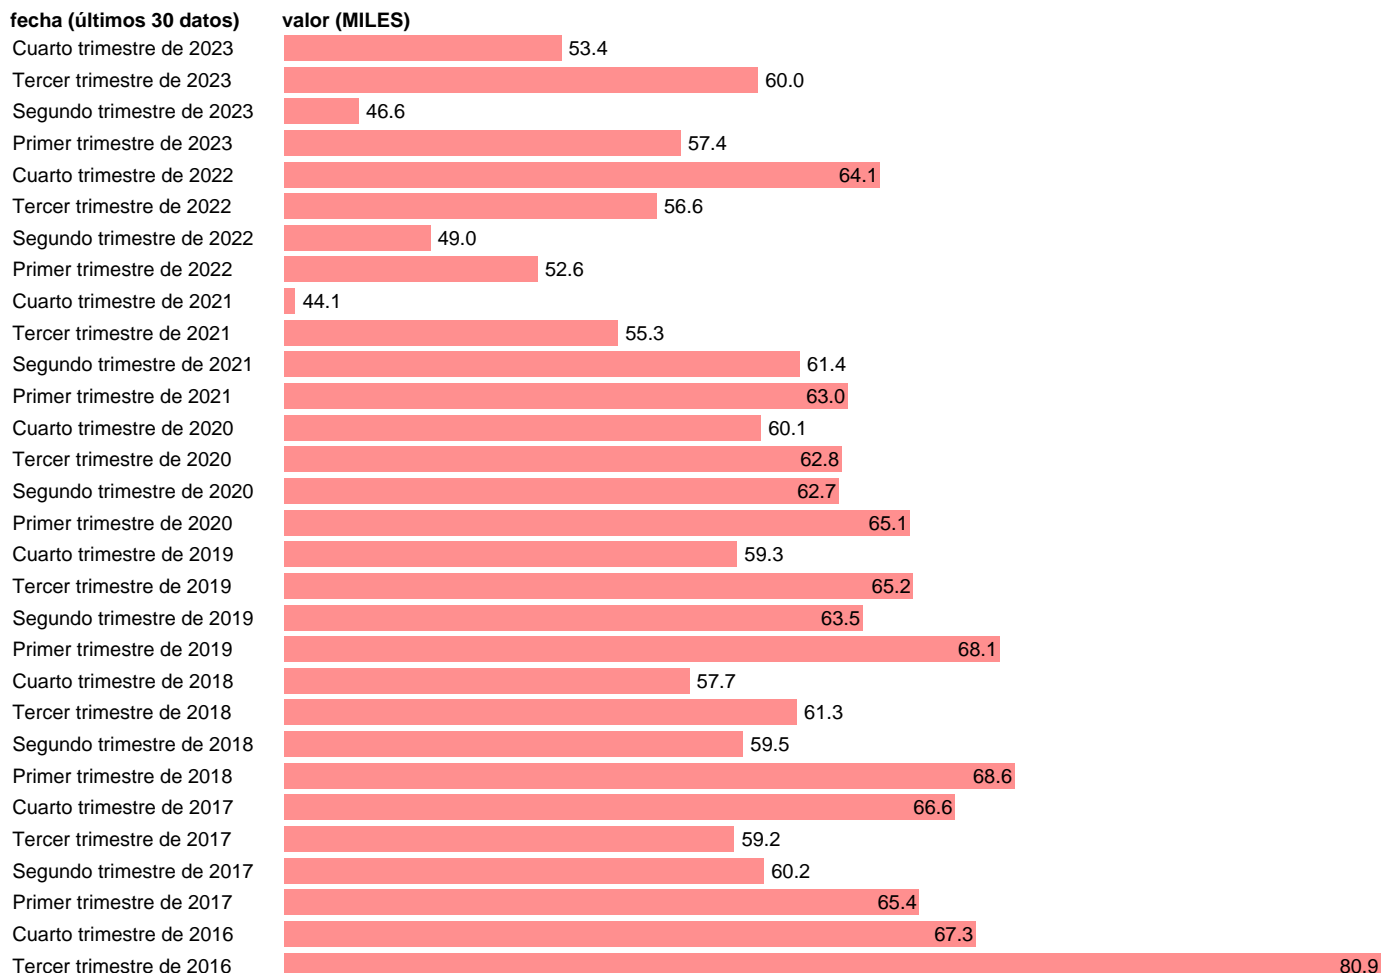

Fuente: **INE.**

Frecuencia: **Trimestral.**

Unidades: **MILES.**

Datos disponibles desde **Primer trimestre de 2002** hasta **Cuarto trimestre de 2023**.

Valor más alto alcanzado en Primer trimestre de 2013: **126.2**.

Valor más bajo alcanzado en Tercer trimestre de 2007: **34.2**.

[Pulse aquí](#) para acceder a los datos completos actualizados y a la representación gráfica estadística.