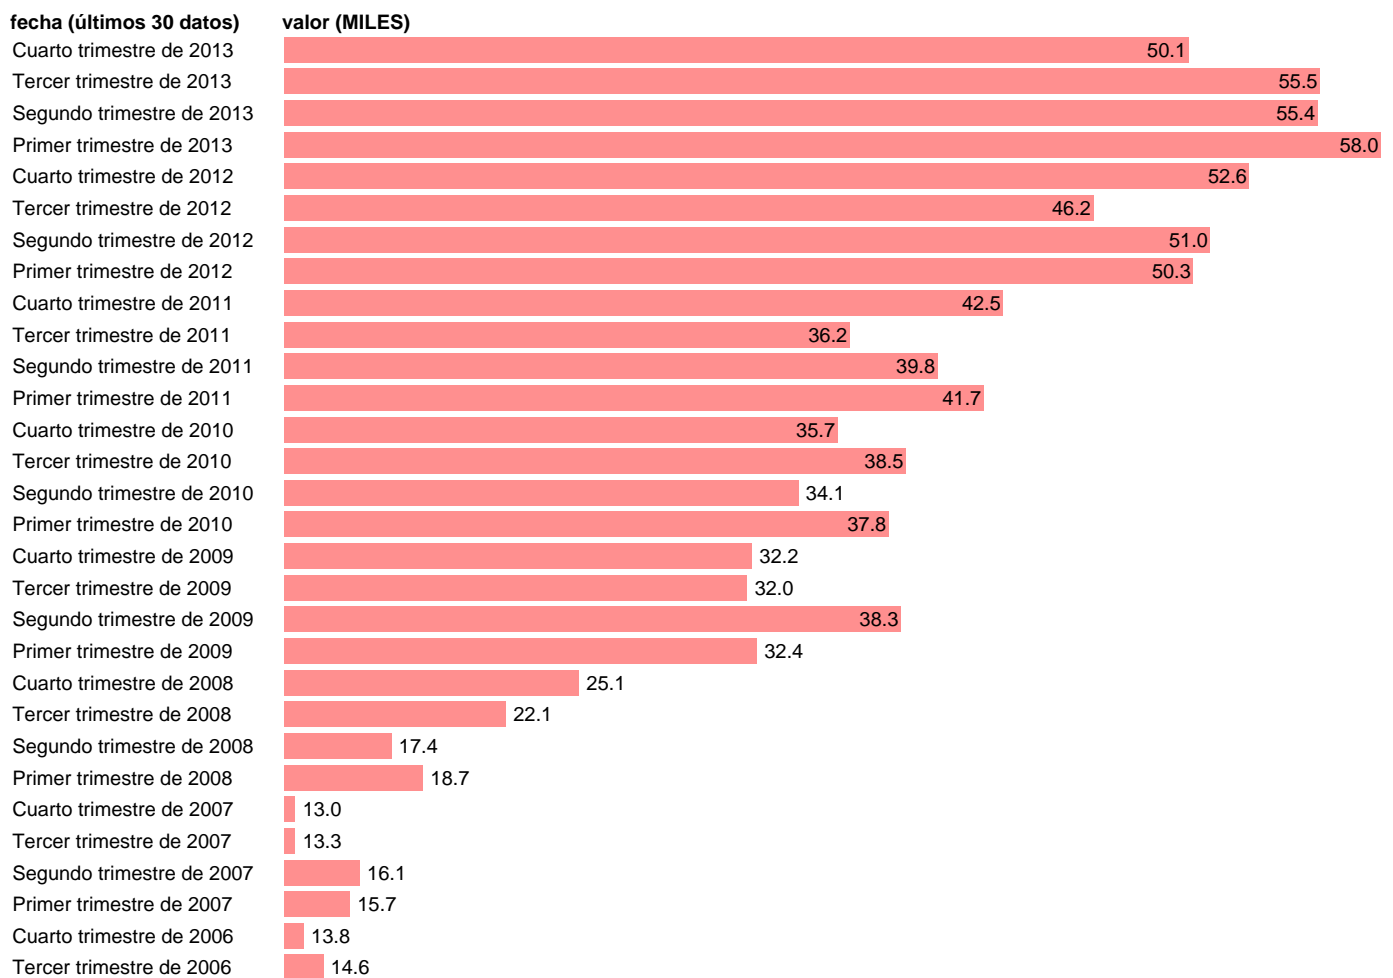

PARADOS EN NAVARRA

Estadística: [PARADOS EN NAVARRA](#)

Enlace permanente (Permalink): <https://tematicas.org/M1/148031b/>

Notas: **SERIE HOMOGENEIZADA POR EL INE. NUEVA PROYECCIÓN POBLACIÓN CENSO 2001 CAMBIOS METODOLÓGICOS EN LOS PRIMEROS TRIMESTRES DE 2002 Y 2005 NUEVA DEFINICIÓN DE PARADO DESDE T.I.01 ACTUALIZA: ÁREA MERCADO LABORAL**

Fuente: **INE**.
Frecuencia: **Trimestral**.
Unidades: **MILES**.

Datos disponibles desde **Tercer trimestre de 1976** hasta **Cuarto trimestre de 2013**.
Valor más alto alcanzado en Primer trimestre de 2013: **58**.
Valor más bajo alcanzado en Segundo trimestre de 1977: **4.5**.

[Pulse aquí](#) para acceder a los datos completos actualizados y a la representación gráfica estadística.