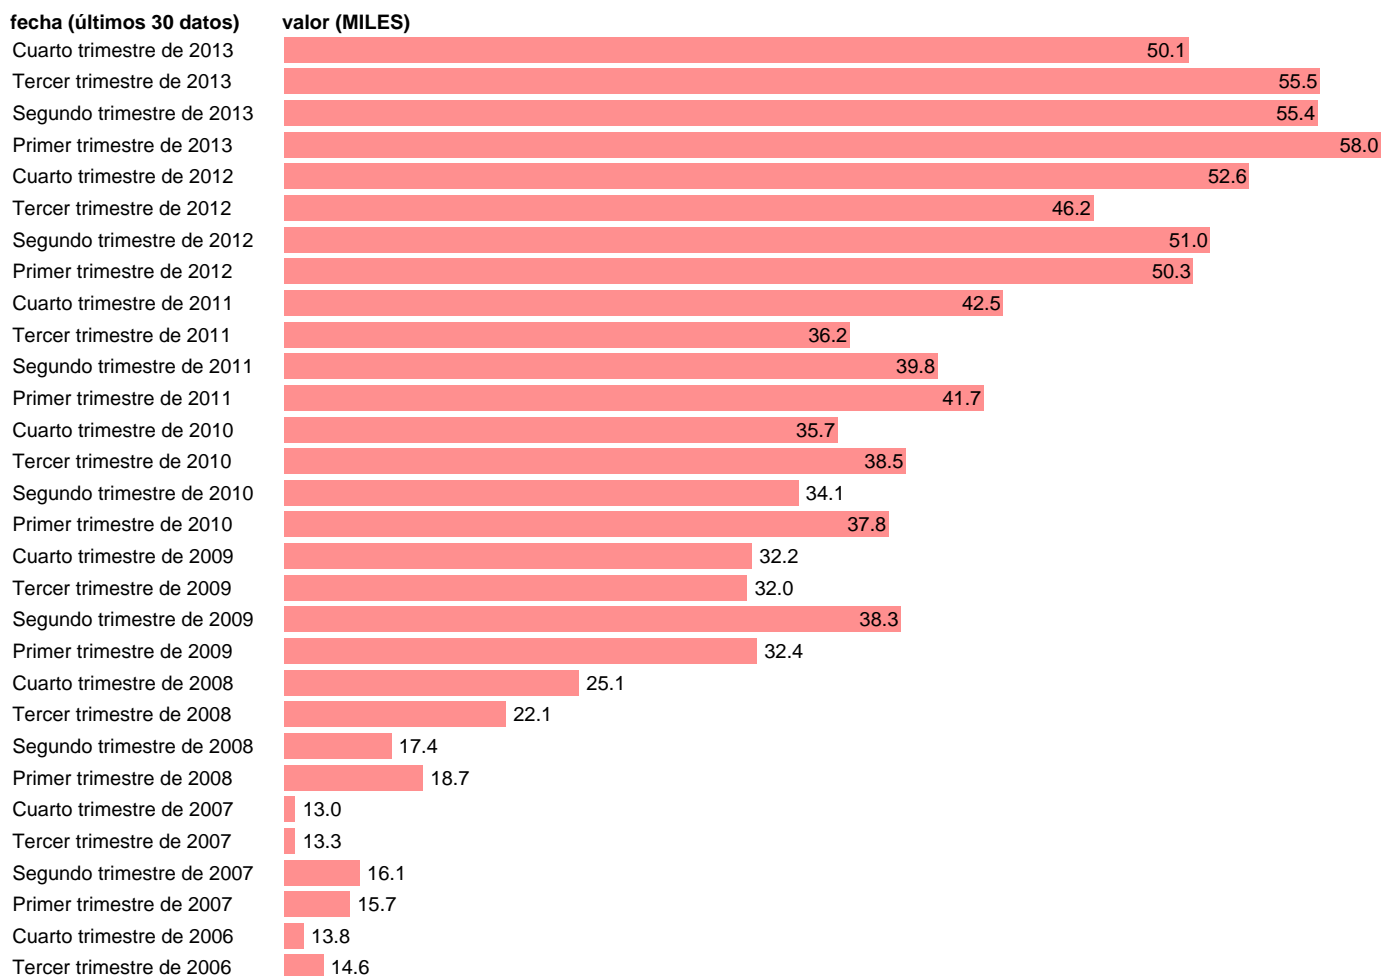

PARADOS EN NAVARRA

Estadística: [PARADOS EN NAVARRA](#)

Enlace permanente (Permalink): <https://tematicas.org/M1/1h48115b/>

Notas: **SERIE HOMOGENEIZADA POR EL INE. NUEVA PROYECCIÓN POBLACIÓN CENSO 2001 CAMBIOS METODOLÓGICOS EN LOS PRIMEROS TRIMESTRES DE 2002 Y 2005 NUEVA DEFINICIÓN DE PARADO DESDE T.I.01 ACTUALIZA: ÁREA MERCADO LABORAL**

Fuente: **INE.**

Frecuencia: **Trimestral.**

Unidades: **MILES.**

Datos disponibles desde **Tercer trimestre de 1976** hasta **Cuarto trimestre de 2013.**

Valor más alto alcanzado en Primer trimestre de 2013: **58.**

Valor más bajo alcanzado en Segundo trimestre de 1977: **4.5.**

[Pulse aquí](#) para acceder a los datos completos actualizados y a la representación gráfica estadística.