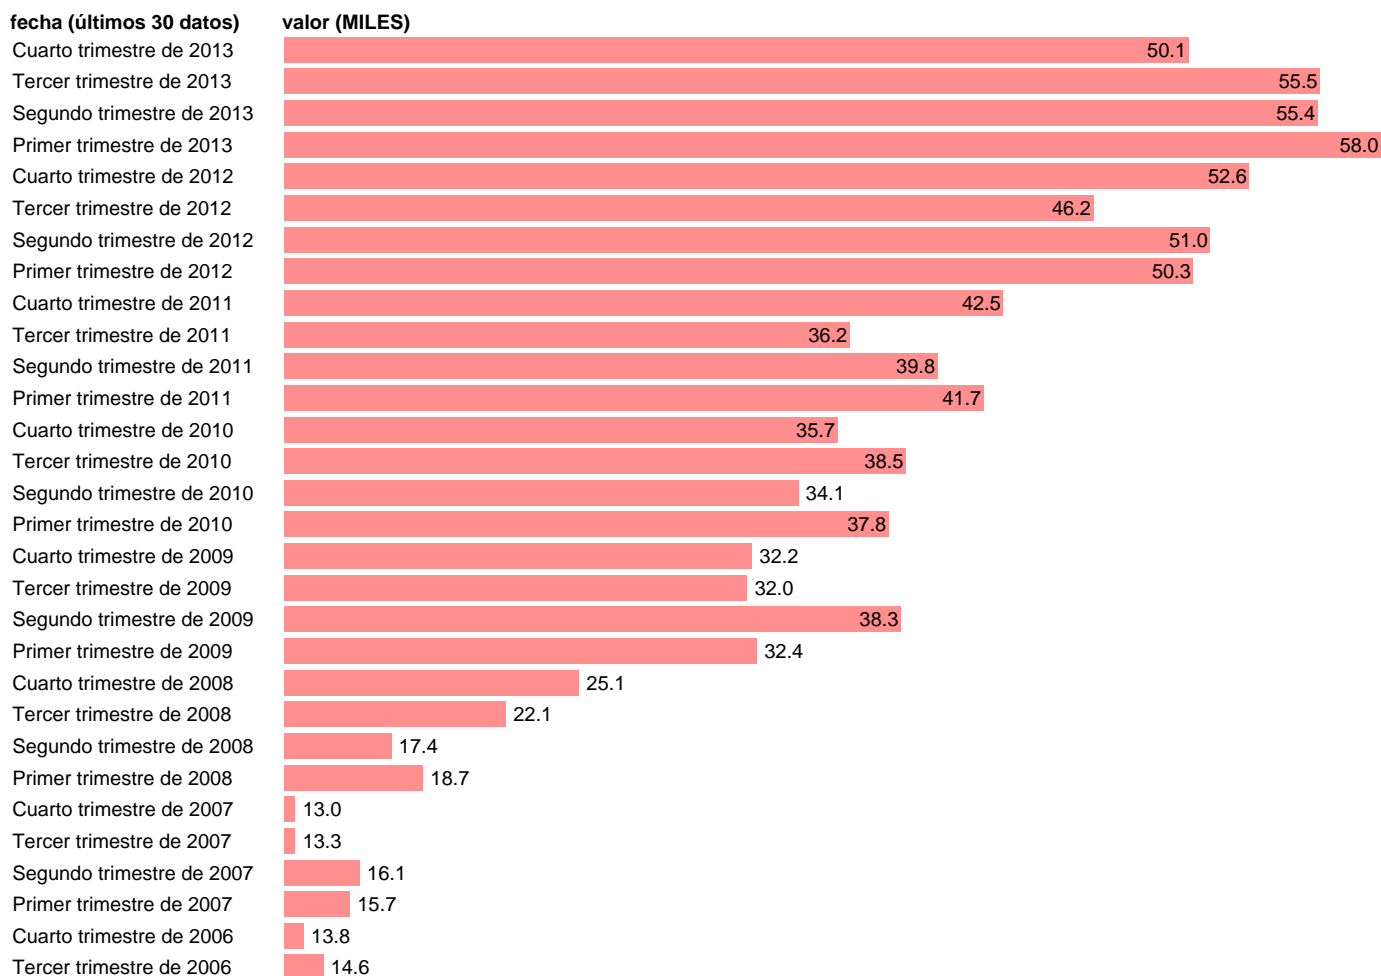

PARADOS EN NAVARRA

Estadística: [PARADOS EN NAVARRA](#)

Enlace permanente (Permalink): <https://tematicas.org/M1/1h48031b/>

Notas: **SERIE HOMOGENEIZADA POR EL INE. NUEVA PROYECCIÓN POBLACIÓN CENSO 2001 CAMBIOS METODOLÓGICOS EN LOS PRIMEROS TRIMESTRES DE 2002 Y 2005 NUEVA DEFINICIÓN DE PARADO DESDE T.I.01 ACTUALIZA: ÁREA MERCADO LABORAL**

Fuente: **INE.**

Frecuencia: **Trimestral.**

Unidades: **MILES.**

Datos disponibles desde **Tercer trimestre de 1976** hasta **Cuarto trimestre de 2013**.

Valor más alto alcanzado en Primer trimestre de 2013: **58.**

Valor más bajo alcanzado en Segundo trimestre de 1977: **4.5.**

[Pulse aquí](#) para acceder a los datos completos actualizados y a la representación gráfica estadística.