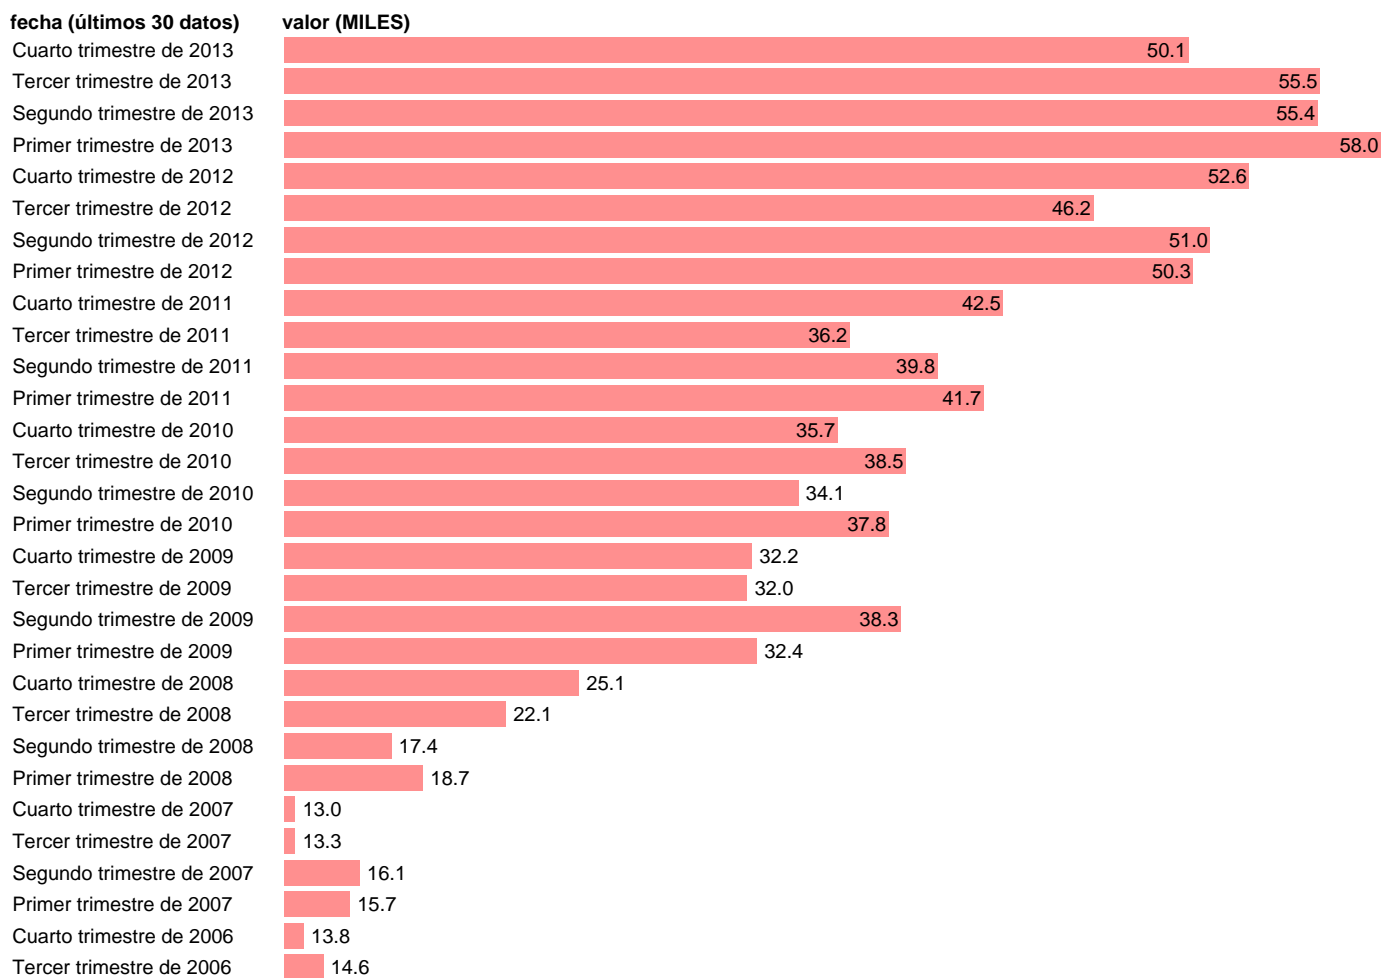

PARADOS EN NAVARRA

Estadística: [PARADOS EN NAVARRA](#)

Enlace permanente (Permalink): <https://tematicas.org/M1/1v48115b/>

Notas: **SERIE HOMOGENEIZADA POR EL INE. NUEVA PROYECCIÓN POBLACIÓN CENSO 2001 CAMBIOS METODOLÓGICOS EN LOS PRIMEROS TRIMESTRES DE 2002 Y 2005 NUEVA DEFINICIÓN DE PARADO DESDE T.I.01 ACTUALIZA: ÁREA MERCADO LABORAL**

Fuente: **INE.**

Frecuencia: **Trimestral.**

Unidades: **MILES.**

Datos disponibles desde **Tercer trimestre de 1976** hasta **Cuarto trimestre de 2013**.

Valor más alto alcanzado en Primer trimestre de 2013: **58.**

Valor más bajo alcanzado en Segundo trimestre de 1977: **4.5.**

[Pulse aquí](#) para acceder a los datos completos actualizados y a la representación gráfica estadística.