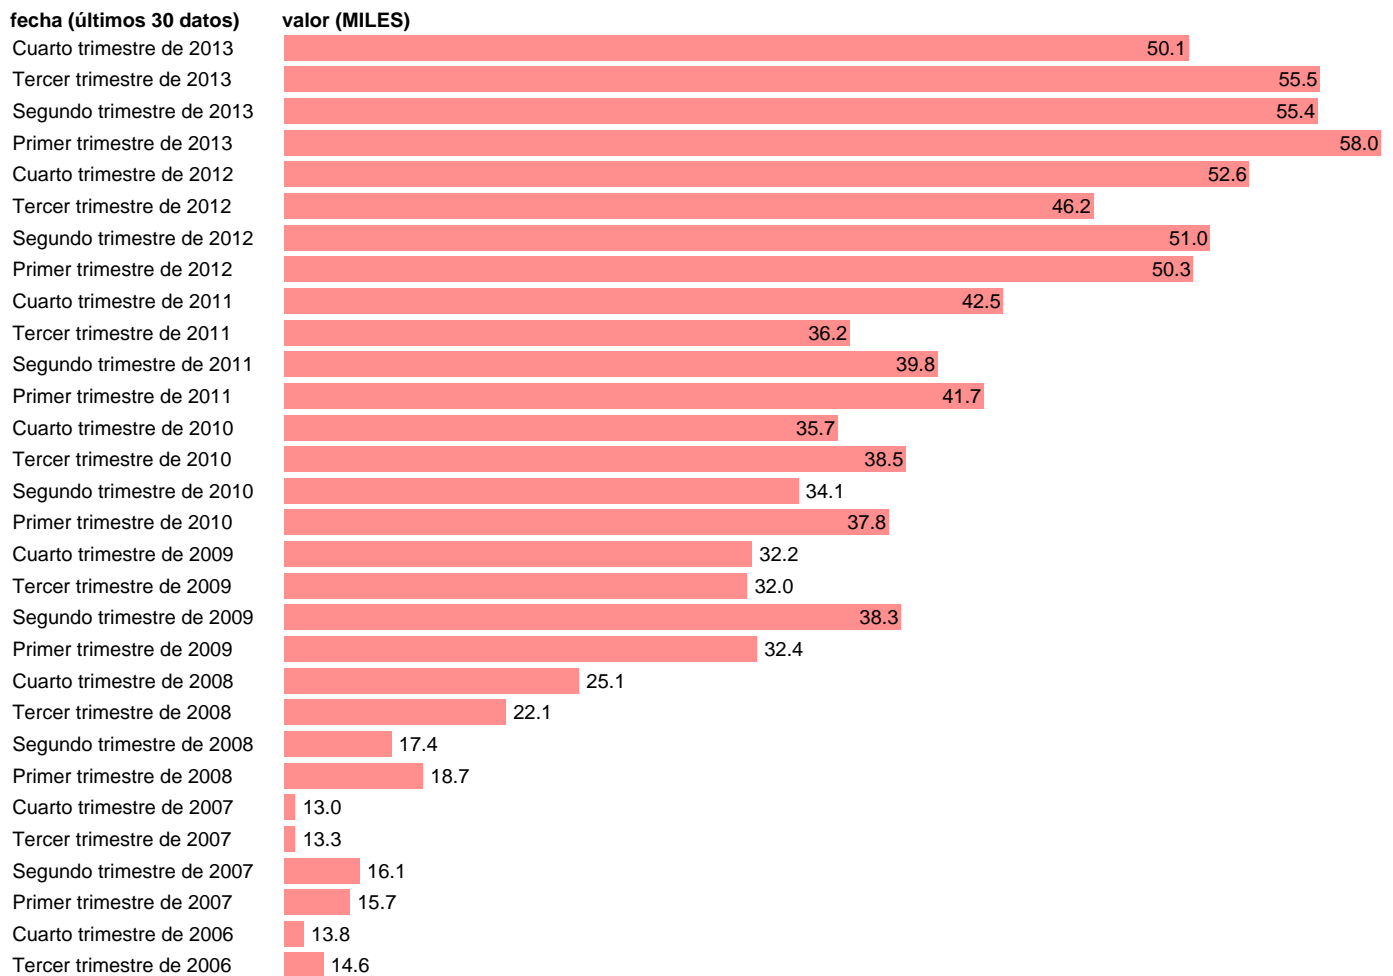

## PARADOS EN NAVARRA

Estadística: [PARADOS EN NAVARRA](#)

Enlace permanente (Permalink): <https://tematicas.org/M1/1v48031b/>

Notas: **SERIE HOMOGENEIZADA POR EL INE. NUEVA PROYECCIÓN POBLACIÓN CENSO 2001 CAMBIOS METODOLÓGICOS EN LOS PRIMEROS TRIMESTRES DE 2002 Y 2005 NUEVA DEFINICIÓN DE PARADO DESDE T.I.01 ACTUALIZA: ÁREA MERCADO LABORAL**

Fuente: **INE.**

Frecuencia: **Trimestral.**

Unidades: **MILES.**

Datos disponibles desde **Tercer trimestre de 1976** hasta **Cuarto trimestre de 2013.**

Valor más alto alcanzado en Primer trimestre de 2013: **58.**

Valor más bajo alcanzado en Segundo trimestre de 1977: **4.5.**

[Pulse aquí](#) para acceder a los datos completos actualizados y a la representación gráfica estadística.