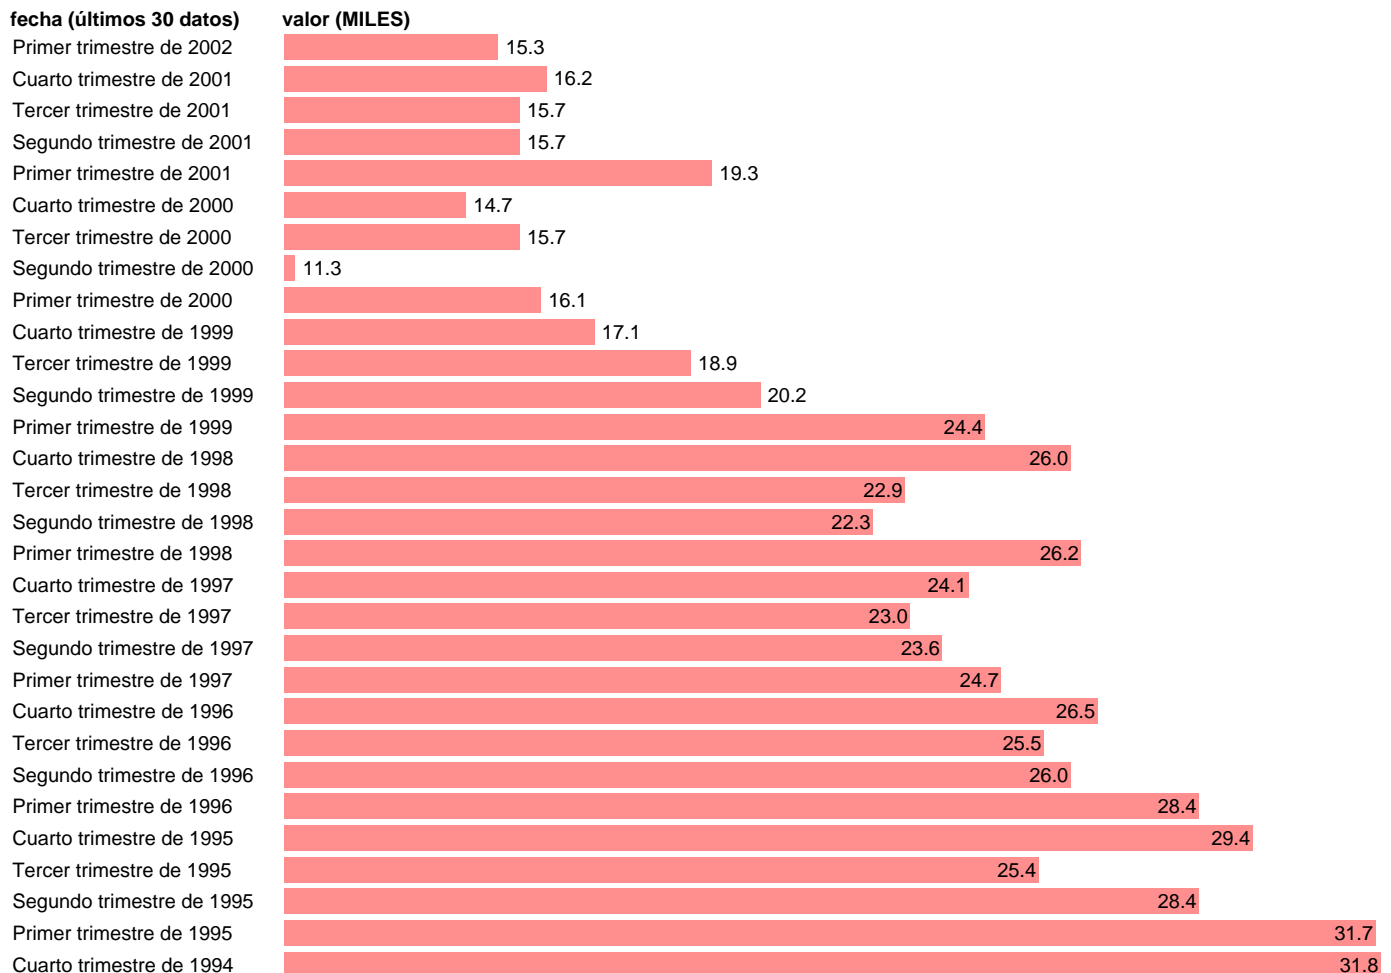

Fuente: **INE.**

Frecuencia: **Trimestral.**

Unidades: **MILES.**

Datos disponibles desde **Tercer trimestre de 1976** hasta **Primer trimestre de 2002.**

Valor más alto alcanzado en Segundo trimestre de 1985: **38.9.**

Valor más bajo alcanzado en Segundo trimestre de 1977: **4.5.**

[Pulse aquí](#) para acceder a los datos completos actualizados y a la representación gráfica estadística.