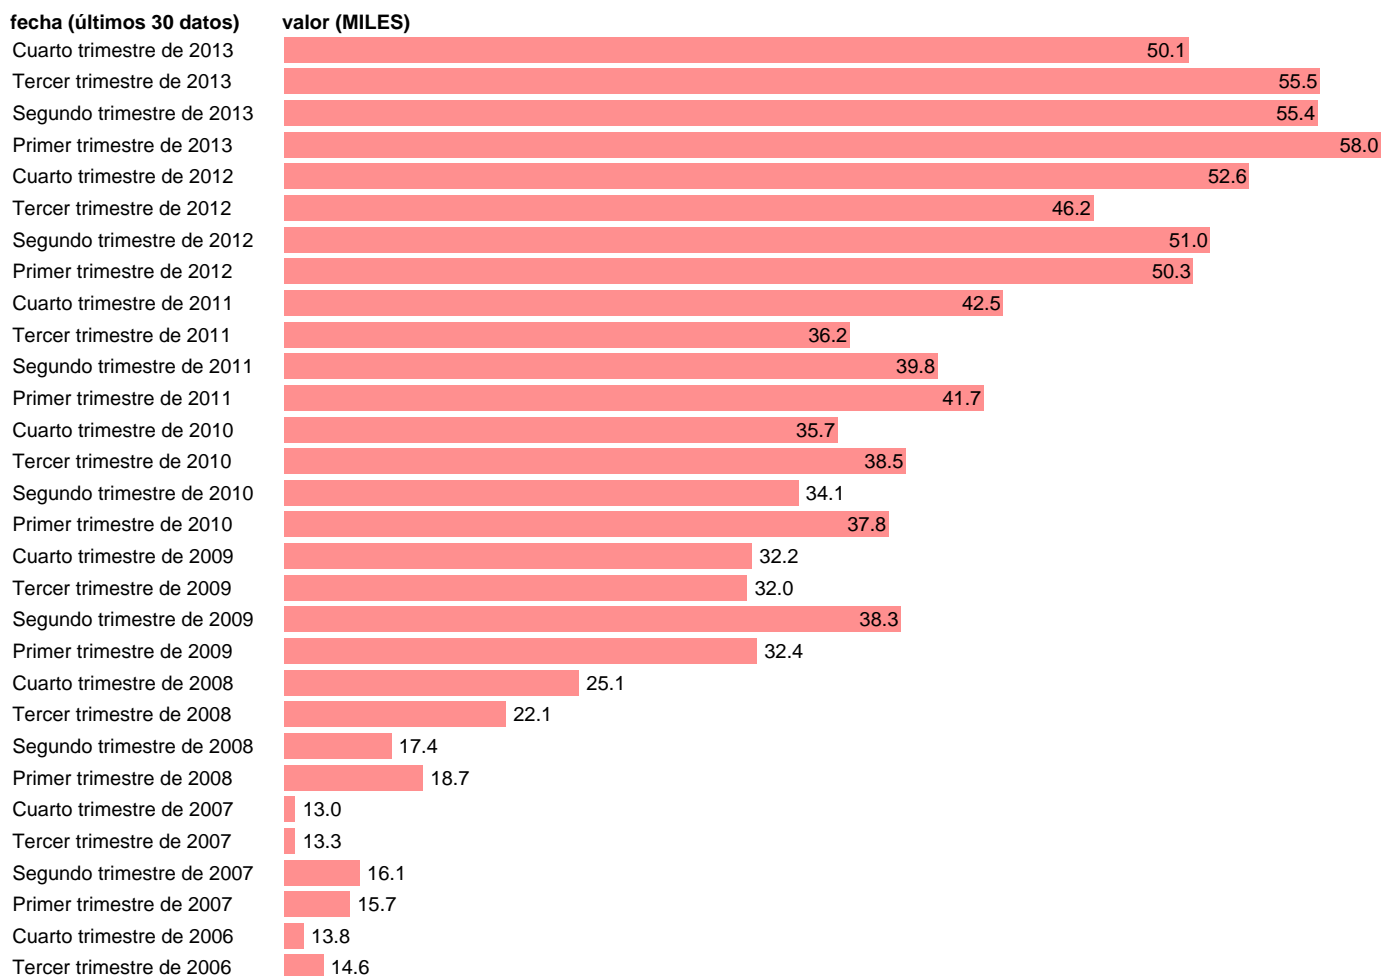

PARADOS EN NAVARRA

Estadística: [PARADOS EN NAVARRA](#)

Enlace permanente (Permalink): <https://tematicas.org/M1/148115b/>

Notas: **SERIE HOMOGENEIZADA POR EL INE. NUEVA PROYECCIÓN POBLACIÓN CENSO 2001 CAMBIOS METODOLÓGICOS EN LOS PRIMEROS TRIMESTRES DE 2002 Y 2005 NUEVA DEFINICIÓN DE PARADO DESDE T.I.01 ACTUALIZA: ÁREA MERCADO LABORAL**

Fuente: **INE**.
Frecuencia: **Trimestral**.
Unidades: **MILES**.

Datos disponibles desde **Tercer trimestre de 1976** hasta **Cuarto trimestre de 2013**.
Valor más alto alcanzado en Primer trimestre de 2013: **58**.
Valor más bajo alcanzado en Segundo trimestre de 1977: **4.5**.

[Pulse aquí](#) para acceder a los datos completos actualizados y a la representación gráfica estadística.