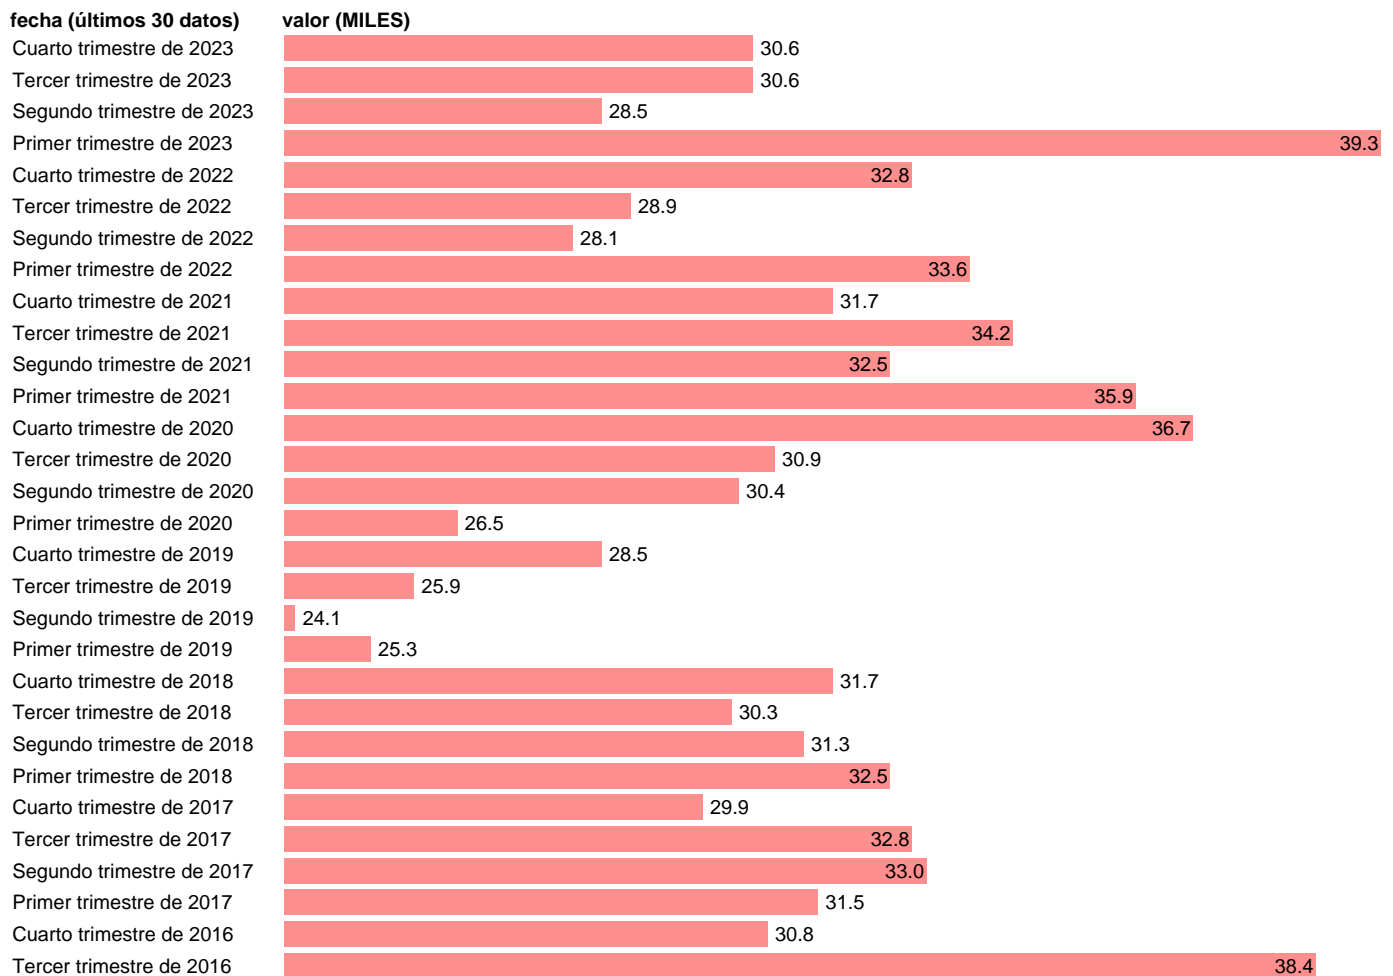

Fuente: **INE.**

Frecuencia: **Trimestral.**

Unidades: **MILES.**

Datos disponibles desde **Primer trimestre de 2002** hasta **Cuarto trimestre de 2023**.

Valor más alto alcanzado en Primer trimestre de 2013: **60.1**.

Valor más bajo alcanzado en Tercer trimestre de 2007: **13.3**.

[Pulse aquí](#) para acceder a los datos completos actualizados y a la representación gráfica estadística.