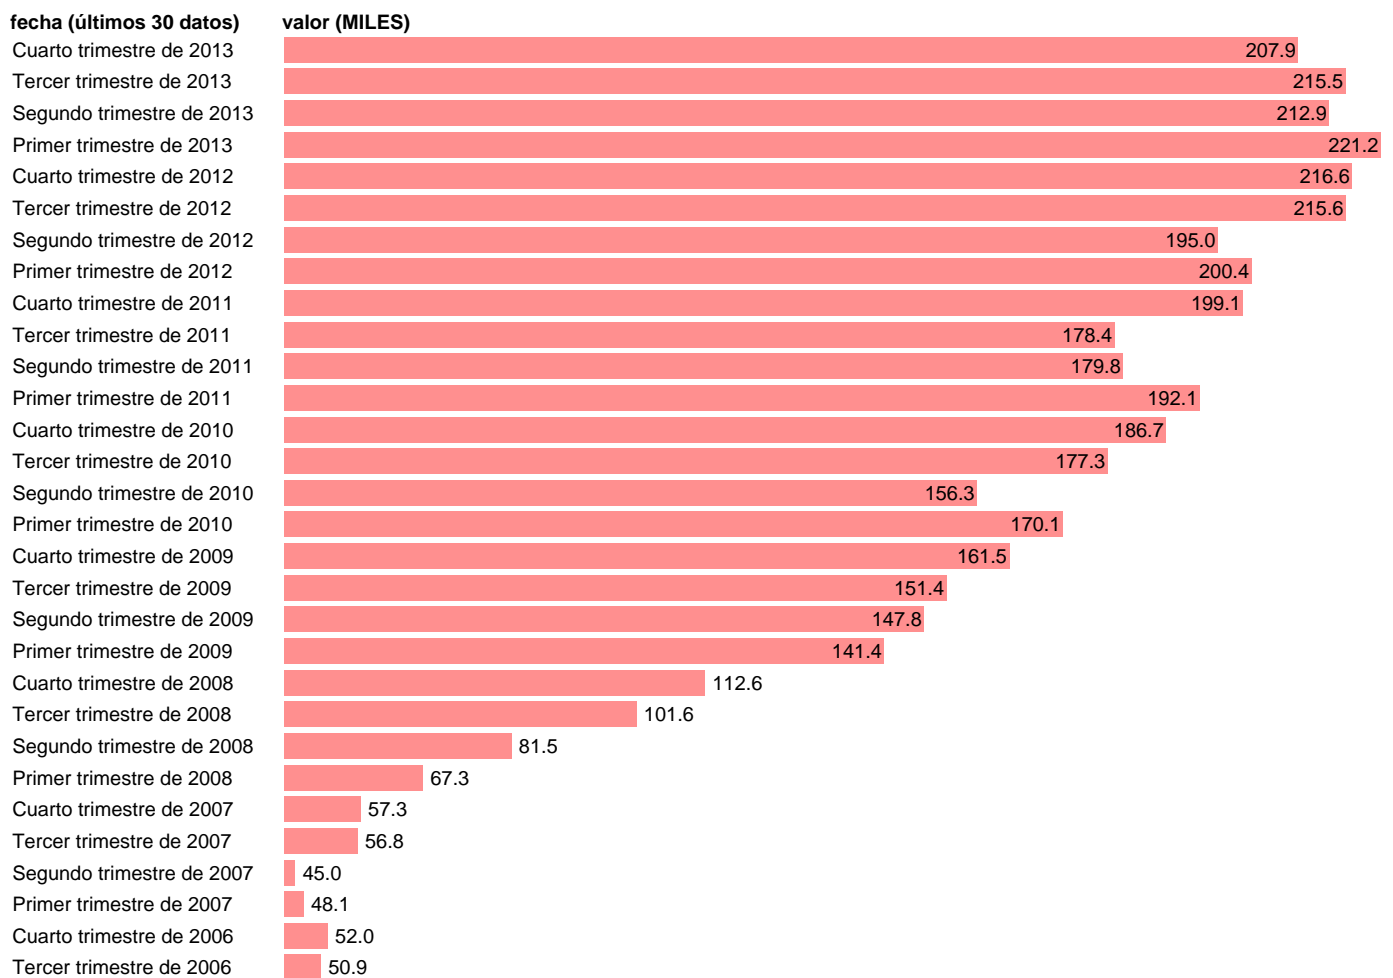

## PARADOS EN MURCIA

Estadística: [PARADOS EN MURCIA](#)

Enlace permanente (Permalink): <https://tematicas.org/M1/1h48114b/>

Notas: **SERIE HOMOGENEIZADA POR EL INE. NUEVA PROYECCIÓN POBLACIÓN CENSO 2001 CAMBIOS METODOLÓGICOS EN LOS PRIMEROS TRIMESTRES DE 2002 Y 2005 NUEVA DEFINICIÓN DE PARADO DESDE T.I.01 ACTUALIZA: ÁREA MERCADO LABORAL**

Fuente: **INE.**

Frecuencia: **Trimestral.**

Unidades: **MILES.**

Datos disponibles desde **Tercer trimestre de 1976** hasta **Cuarto trimestre de 2013.**

Valor más alto alcanzado en Primer trimestre de 2013: **221.2.**

Valor más bajo alcanzado en Cuarto trimestre de 1977: **14.8.**

[Pulse aquí](#) para acceder a los datos completos actualizados y a la representación gráfica estadística.