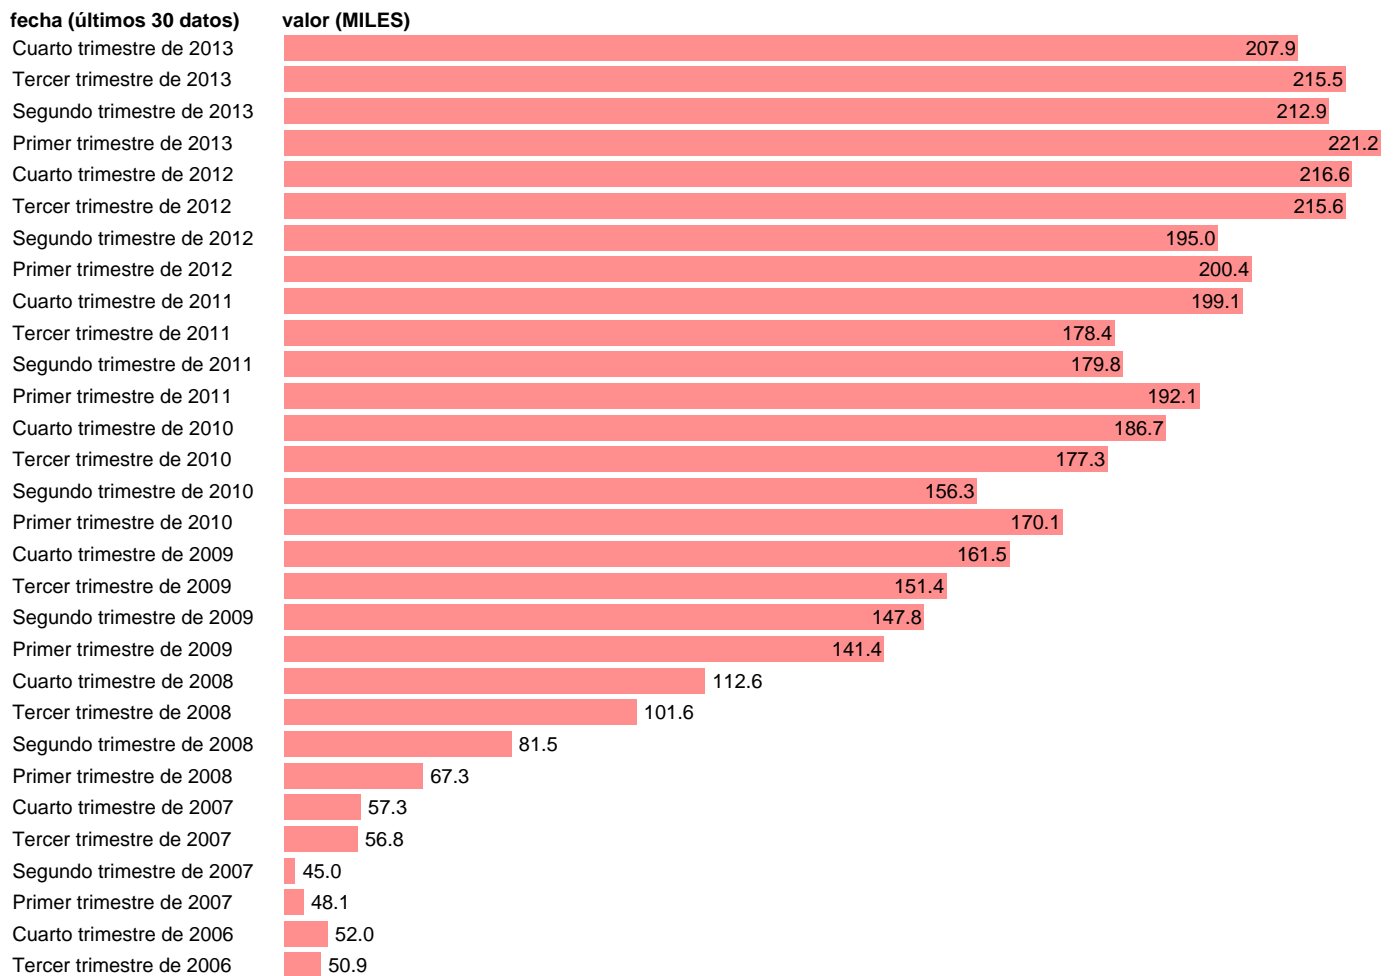

## PARADOS EN MURCIA

Estadística: [PARADOS EN MURCIA](#)

Enlace permanente (Permalink): <https://tematicas.org/M1/1h48030b/>

Notas: **SERIE HOMOGENEIZADA POR EL INE. NUEVA PROYECCIÓN POBLACIÓN CENSO 2001 CAMBIOS METODOLÓGICOS EN LOS PRIMEROS TRIMESTRES DE 2002 Y 2005 NUEVA DEFINICIÓN DE PARADO DESDE T.I.01 ACTUALIZA: ÁREA MERCADO LABORAL**

Fuente: **INE.**

Frecuencia: **Trimestral.**

Unidades: **MILES.**

Datos disponibles desde **Tercer trimestre de 1976** hasta **Cuarto trimestre de 2013.**

Valor más alto alcanzado en Primer trimestre de 2013: **221.2.**

Valor más bajo alcanzado en Cuarto trimestre de 1977: **14.8.**

[Pulse aquí](#) para acceder a los datos completos actualizados y a la representación gráfica estadística.