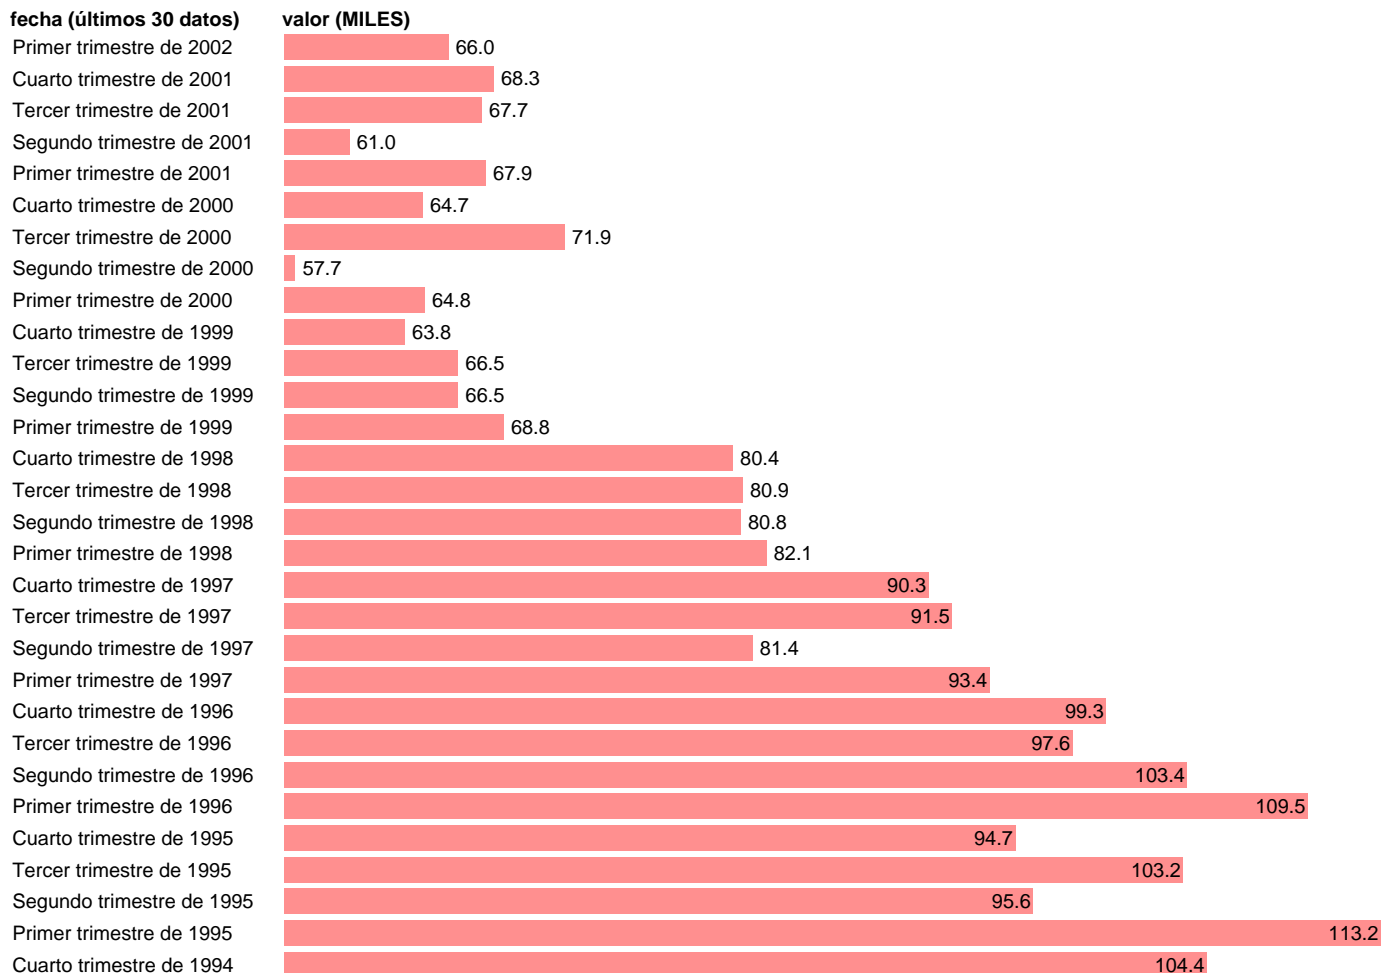

PARADOS EN MURCIA

Estadística: [PARADOS EN MURCIA](#)

Enlace permanente (Permalink): <https://tematicas.org/M1/1h48114/>

Notas: **SERIE HOMOGENEIZADA POR EL INE. NUEVA PROYECCIÓN POBLACIÓN CENSO 2001 RUPTURA METODOLÓGICA EN EL T.I.2002 ACTUALIZA: ÁREA MERCADO LABORAL**

Fuente: **INE.**

Frecuencia: **Trimestral.**

Unidades: **MILES.**

Datos disponibles desde **Tercer trimestre de 1976** hasta **Primer trimestre de 2002**.

Valor más alto alcanzado en Primer trimestre de 1995: **113.2**.

Valor más bajo alcanzado en Cuarto trimestre de 1977: **14.8**.

[Pulse aquí](#) para acceder a los datos completos actualizados y a la representación gráfica estadística.