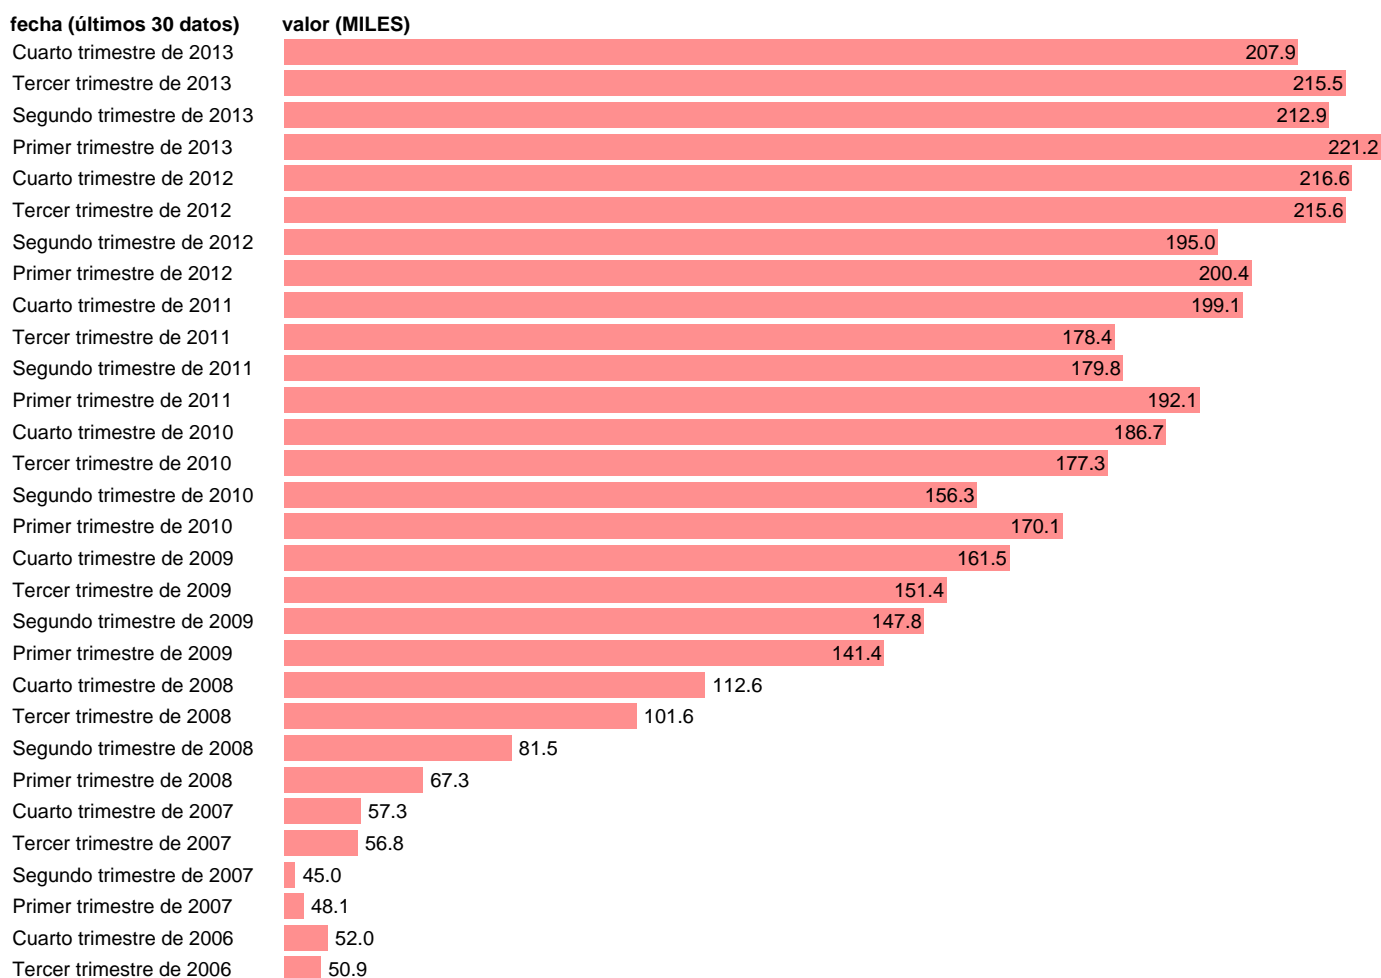

## PARADOS EN MURCIA

Estadística: [PARADOS EN MURCIA](#)

Enlace permanente (Permalink): <https://tematicas.org/M1/1v48114b/>

Notas: **SERIE HOMOGENEIZADA POR EL INE. NUEVA PROYECCIÓN POBLACIÓN CENSO 2001 CAMBIOS METODOLÓGICOS EN LOS PRIMEROS TRIMESTRES DE 2002 Y 2005 NUEVA DEFINICIÓN DE PARADO DESDE T.I.01 ACTUALIZA: ÁREA MERCADO LABORAL**

Fuente: **INE**.  
Frecuencia: **Trimestral**.  
Unidades: **MILES**.

Datos disponibles desde **Tercer trimestre de 1976** hasta **Cuarto trimestre de 2013**.  
Valor más alto alcanzado en Primer trimestre de 2013: **221.2**.  
Valor más bajo alcanzado en Cuarto trimestre de 1977: **14.8**.

[Pulse aquí](#) para acceder a los datos completos actualizados y a la representación gráfica estadística.