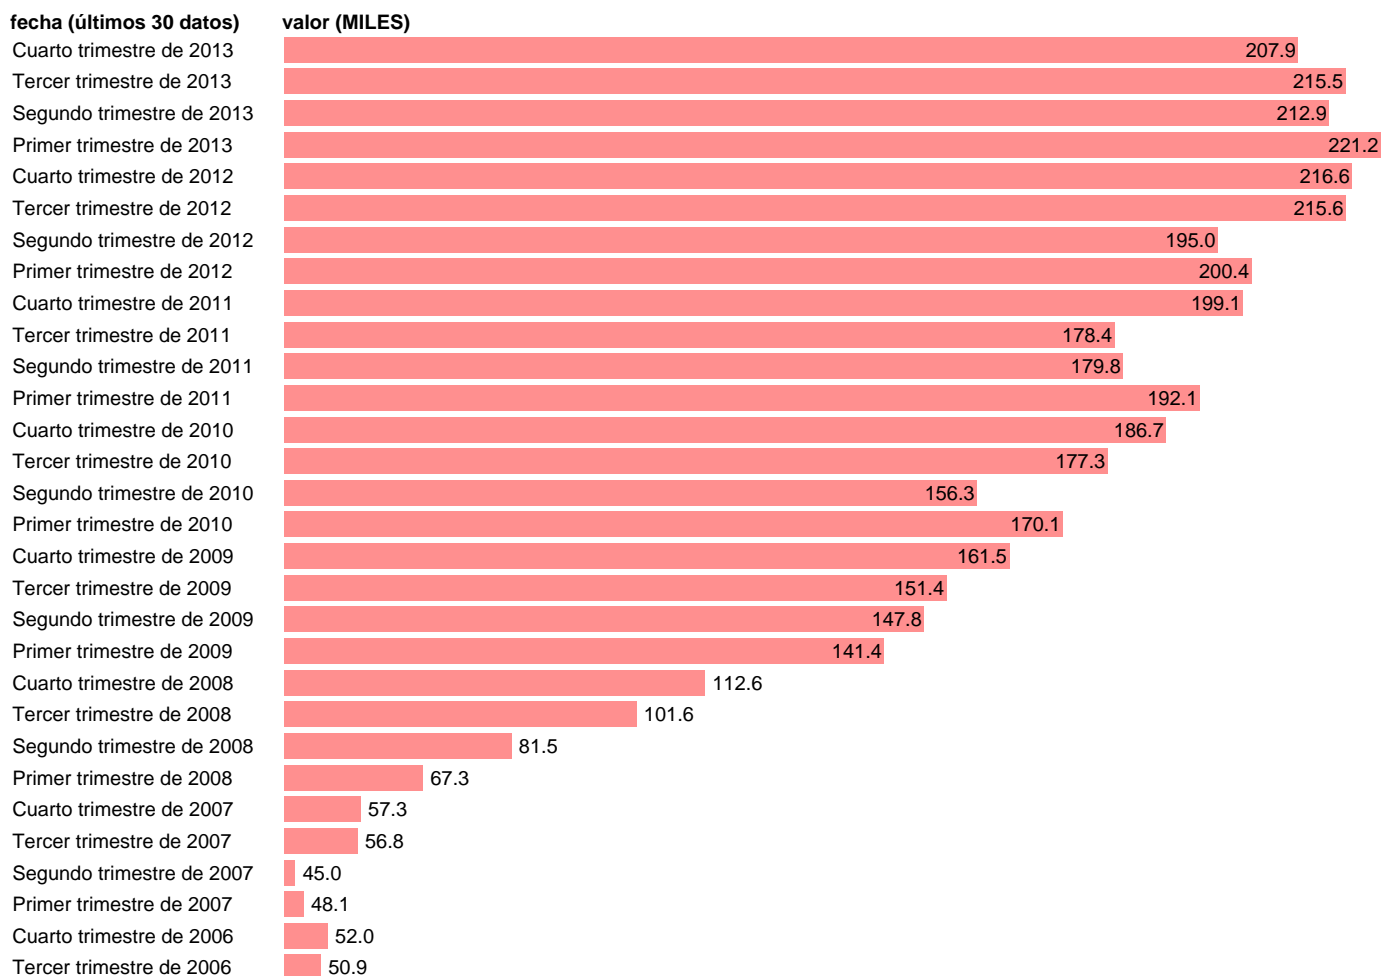

PARADOS EN MURCIA

Estadística: [PARADOS EN MURCIA](#)

Enlace permanente (Permalink): <https://tematicas.org/M1/1v48030b/>

Notas: **SERIE HOMOGENEIZADA POR EL INE. NUEVA PROYECCIÓN POBLACIÓN CENSO 2001 CAMBIOS METODOLÓGICOS EN LOS PRIMEROS TRIMESTRES DE 2002 Y 2005 NUEVA DEFINICIÓN DE PARADO DESDE T.I.01 ACTUALIZA: ÁREA MERCADO LABORAL**

Fuente: **INE**.
Frecuencia: **Trimestral**.
Unidades: **MILES**.

Datos disponibles desde **Tercer trimestre de 1976** hasta **Cuarto trimestre de 2013**.
Valor más alto alcanzado en Primer trimestre de 2013: **221.2**.
Valor más bajo alcanzado en Cuarto trimestre de 1977: **14.8**.

[Pulse aquí](#) para acceder a los datos completos actualizados y a la representación gráfica estadística.