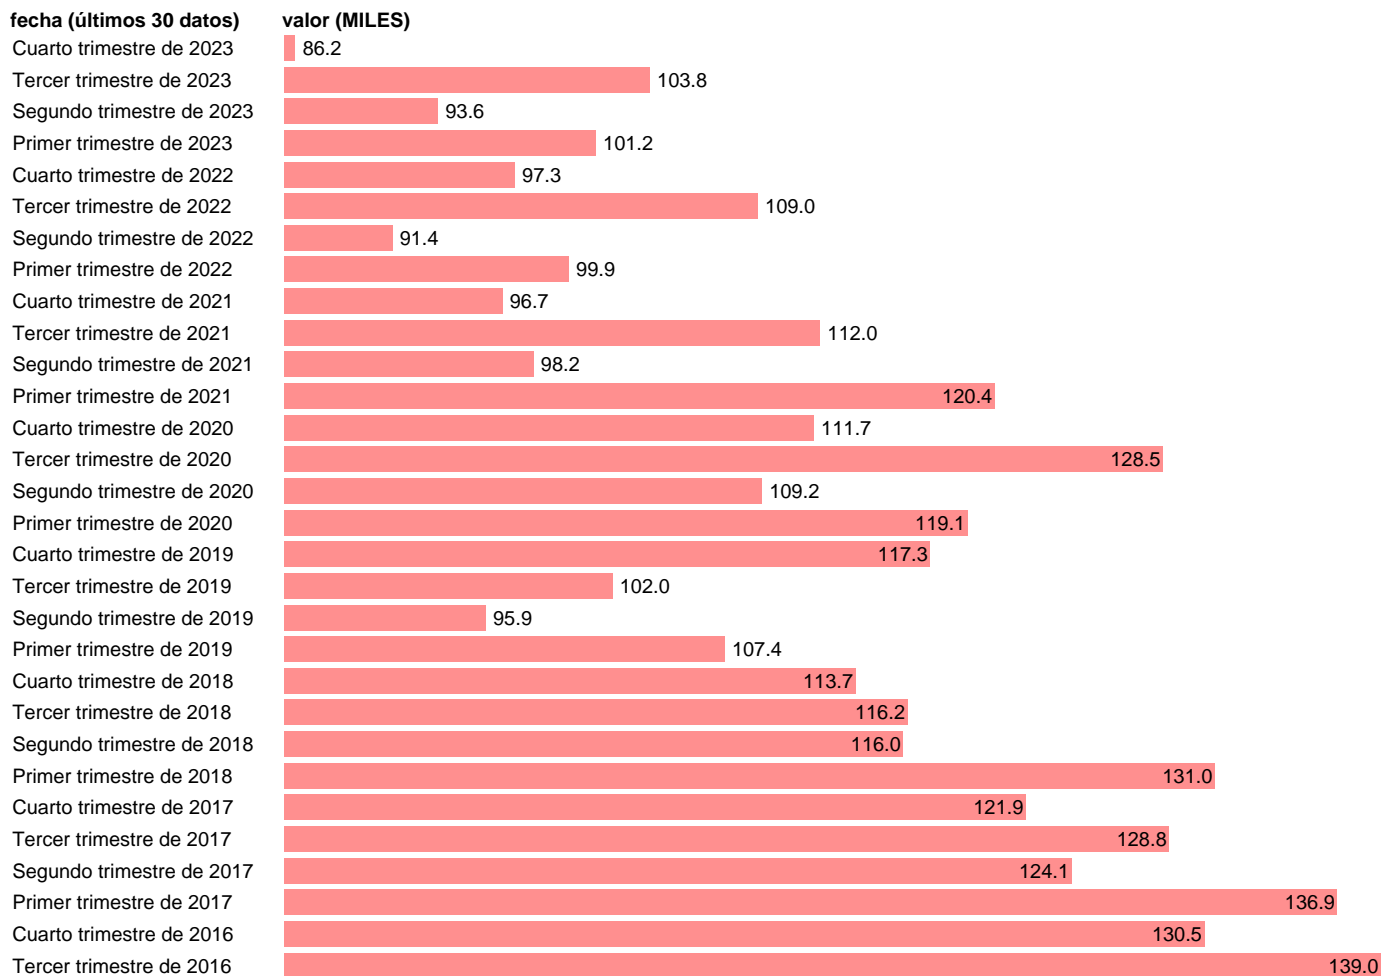

PARADOS. MURCIA

Estadística: [PARADOS. MURCIA](#)

Enlace permanente (Permalink): <https://tematicas.org/M1/148030/>

Notas: **Encuesta de la población activa (www.ine.es/dyngs/IOE/es/operacion.htm?numinv=30308).**

Fuente: **INE.**

Frecuencia: **Trimestral.**

Unidades: **MILES.**

Datos disponibles desde **Primer trimestre de 2002** hasta **Cuarto trimestre de 2023**.

Valor más alto alcanzado en Primer trimestre de 2013: **215.4**.

Valor más bajo alcanzado en Segundo trimestre de 2007: **44.7**.

[Pulse aquí](#) para acceder a los datos completos actualizados y a la representación gráfica estadística.