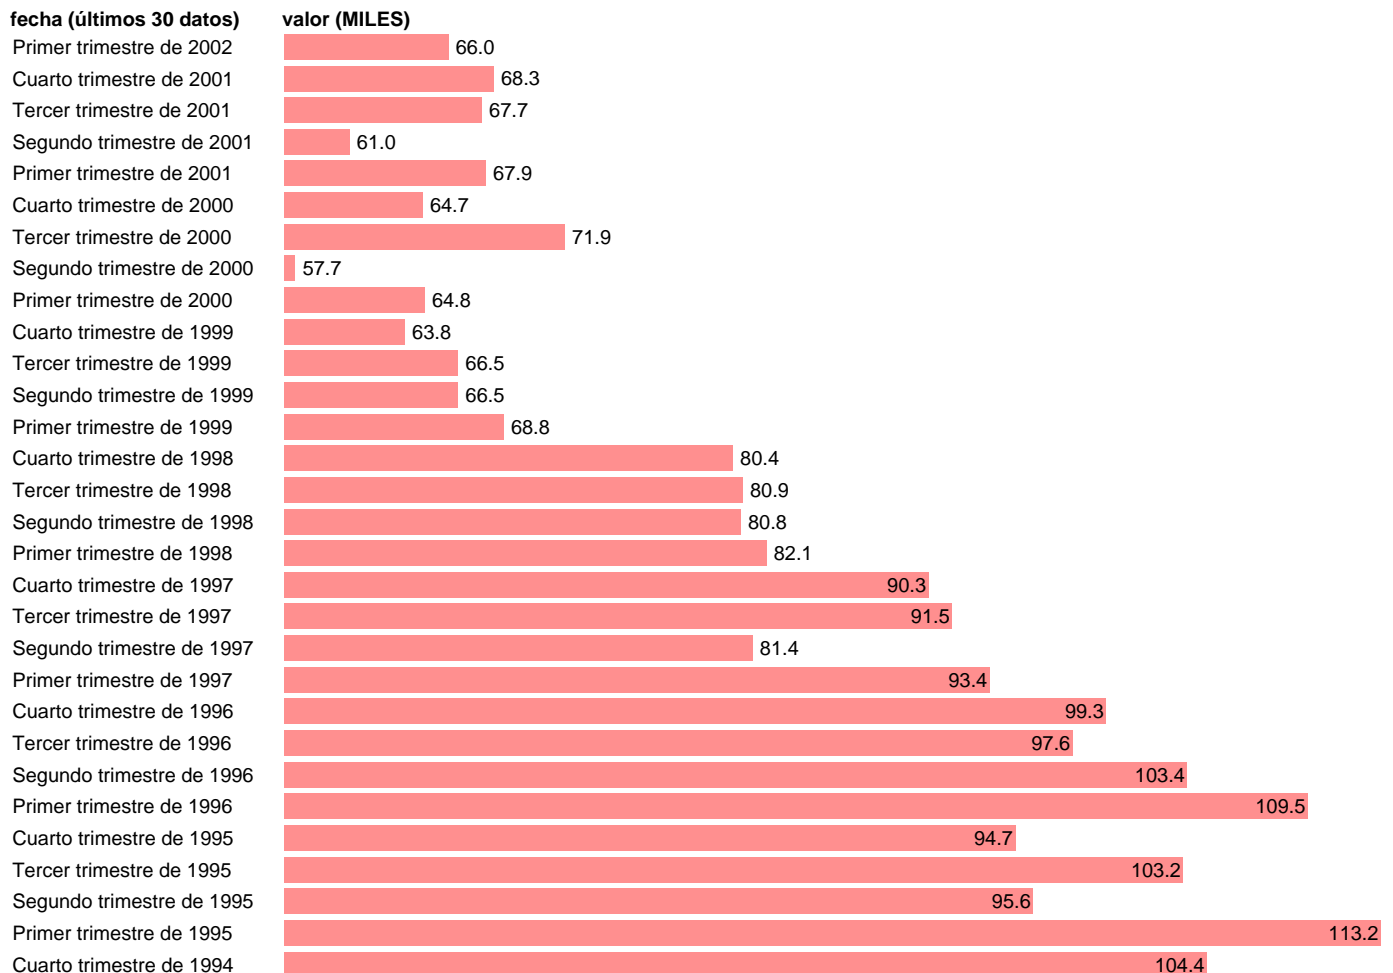

PARADOS EN MURCIA

Estadística: [PARADOS EN MURCIA](#)

Enlace permanente (Permalink): <https://tematicas.org/M1/1v48114/>

Notas: **SERIE HOMOGENEIZADA POR EL INE. NUEVA PROYECCIÓN POBLACIÓN CENSO 2001 RUPTURA METODOLÓGICA EN EL T.I.2002 ACTUALIZA: ÁREA MERCADO LABORAL**

Fuente: **INE.**

Frecuencia: **Trimestral.**

Unidades: **MILES.**

Datos disponibles desde **Tercer trimestre de 1976** hasta **Primer trimestre de 2002.**

Valor más alto alcanzado en Primer trimestre de 1995: **113.2.**

Valor más bajo alcanzado en Cuarto trimestre de 1977: **14.8.**

[Pulse aquí](#) para acceder a los datos completos actualizados y a la representación gráfica estadística.