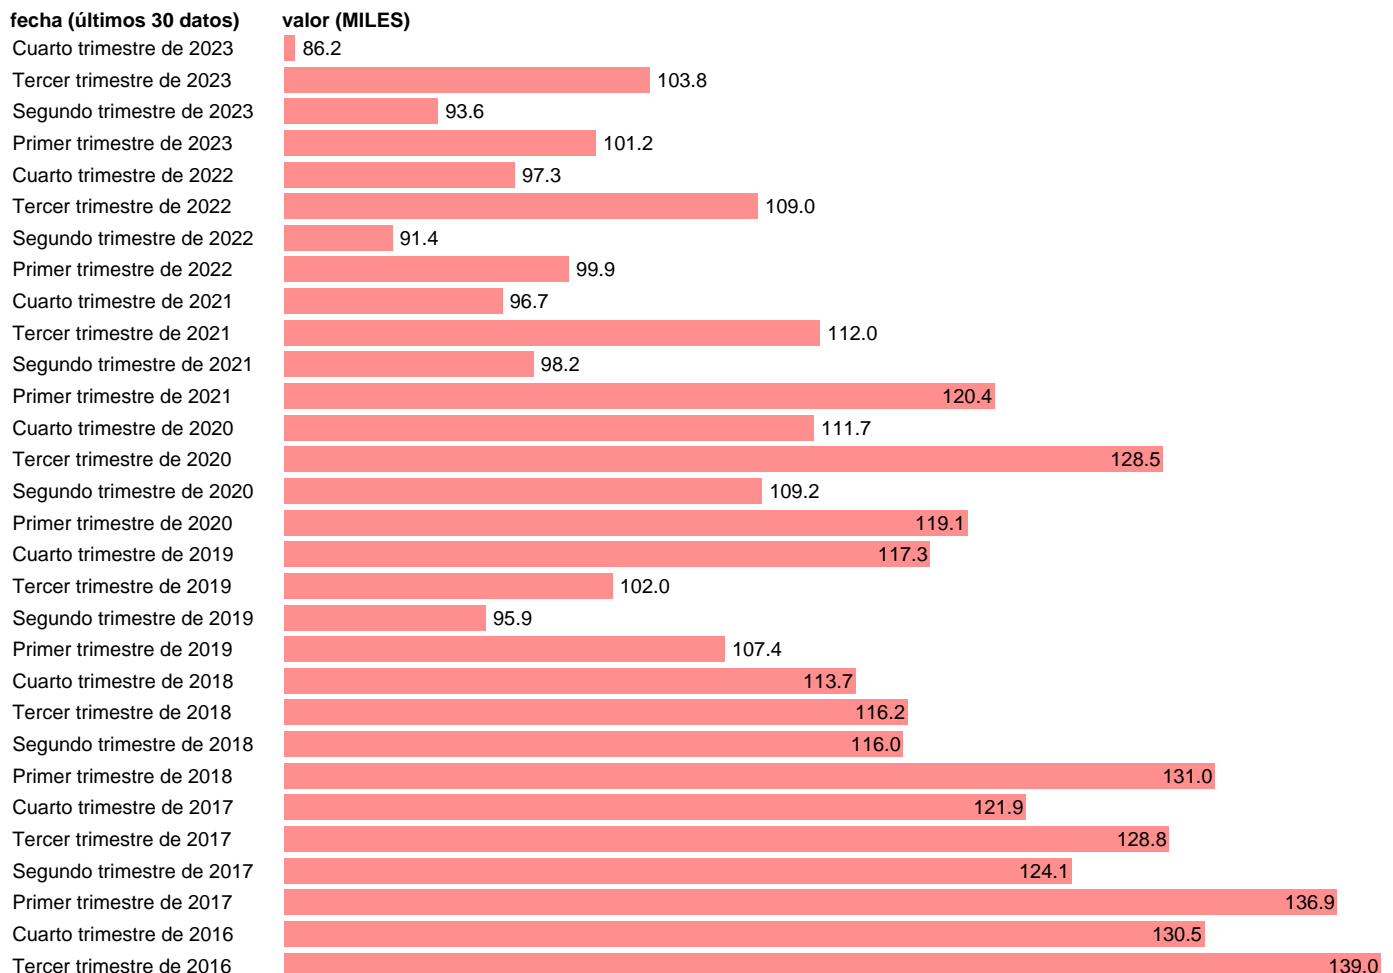

## PARADOS. MURCIA, REGION DE

Estadística: [PARADOS. MURCIA, REGION DE](#)

Enlace permanente (Permalink): <https://tematicas.org/M1/148114/>

Notas: **Encuesta de la población activa (www.ine.es/dyngs/IOE/es/operacion.htm?numinv=30308).**

Fuente: **INE.**

Frecuencia: **Trimestral.**

Unidades: **MILES.**

Datos disponibles desde **Primer trimestre de 2002** hasta **Cuarto trimestre de 2023**.

Valor más alto alcanzado en Primer trimestre de 2013: **215.4**.

Valor más bajo alcanzado en Segundo trimestre de 2007: **44.7**.

[Pulse aquí](#) para acceder a los datos completos actualizados y a la representación gráfica estadística.