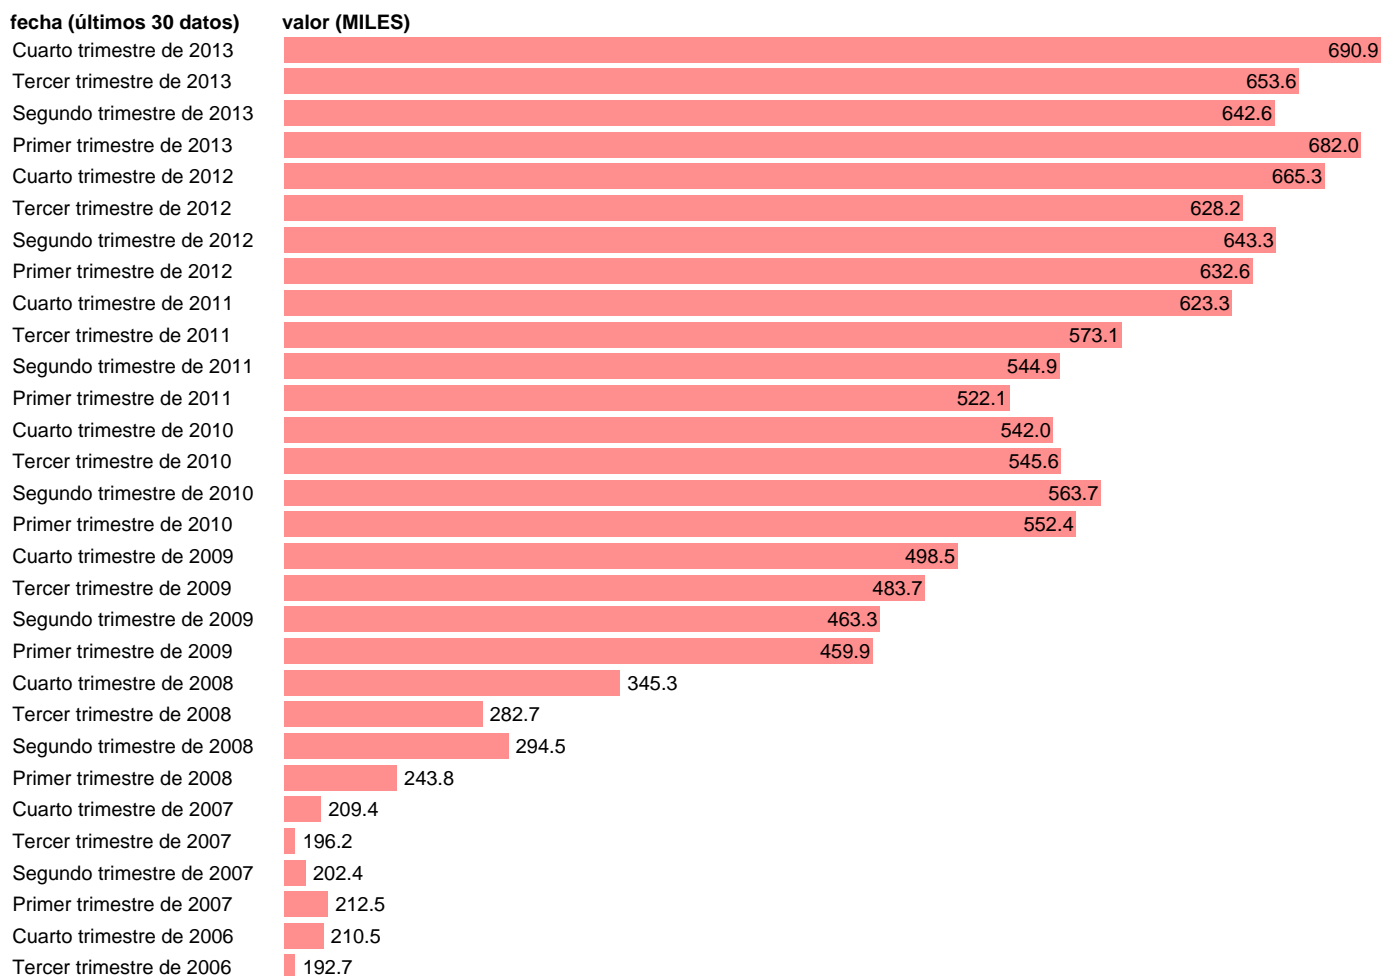

## PARADOS EN MADRID

Estadística: [PARADOS EN MADRID](#)

Enlace permanente (Permalink): <https://tematicas.org/M1/148028b/>

Notas: **SERIE HOMOGENEIZADA POR EL INE. NUEVA PROYECCIÓN POBLACIÓN CENSO 2001 CAMBIOS METODOLÓGICOS EN LOS PRIMEROS TRIMESTRES DE 2002 Y 2005 NUEVA DEFINICIÓN DE PARADO DESDE T.I.01 ACTUALIZA: ÁREA MERCADO LABORAL**

Fuente: **INE.**

Frecuencia: **Trimestral.**

Unidades: **MILES.**

Datos disponibles desde **Tercer trimestre de 1976** hasta **Cuarto trimestre de 2013.**

Valor más alto alcanzado en Cuarto trimestre de 2013: **690.9.**

Valor más bajo alcanzado en Segundo trimestre de 1977: **69.5.**

[Pulse aquí](#) para acceder a los datos completos actualizados y a la representación gráfica estadística.