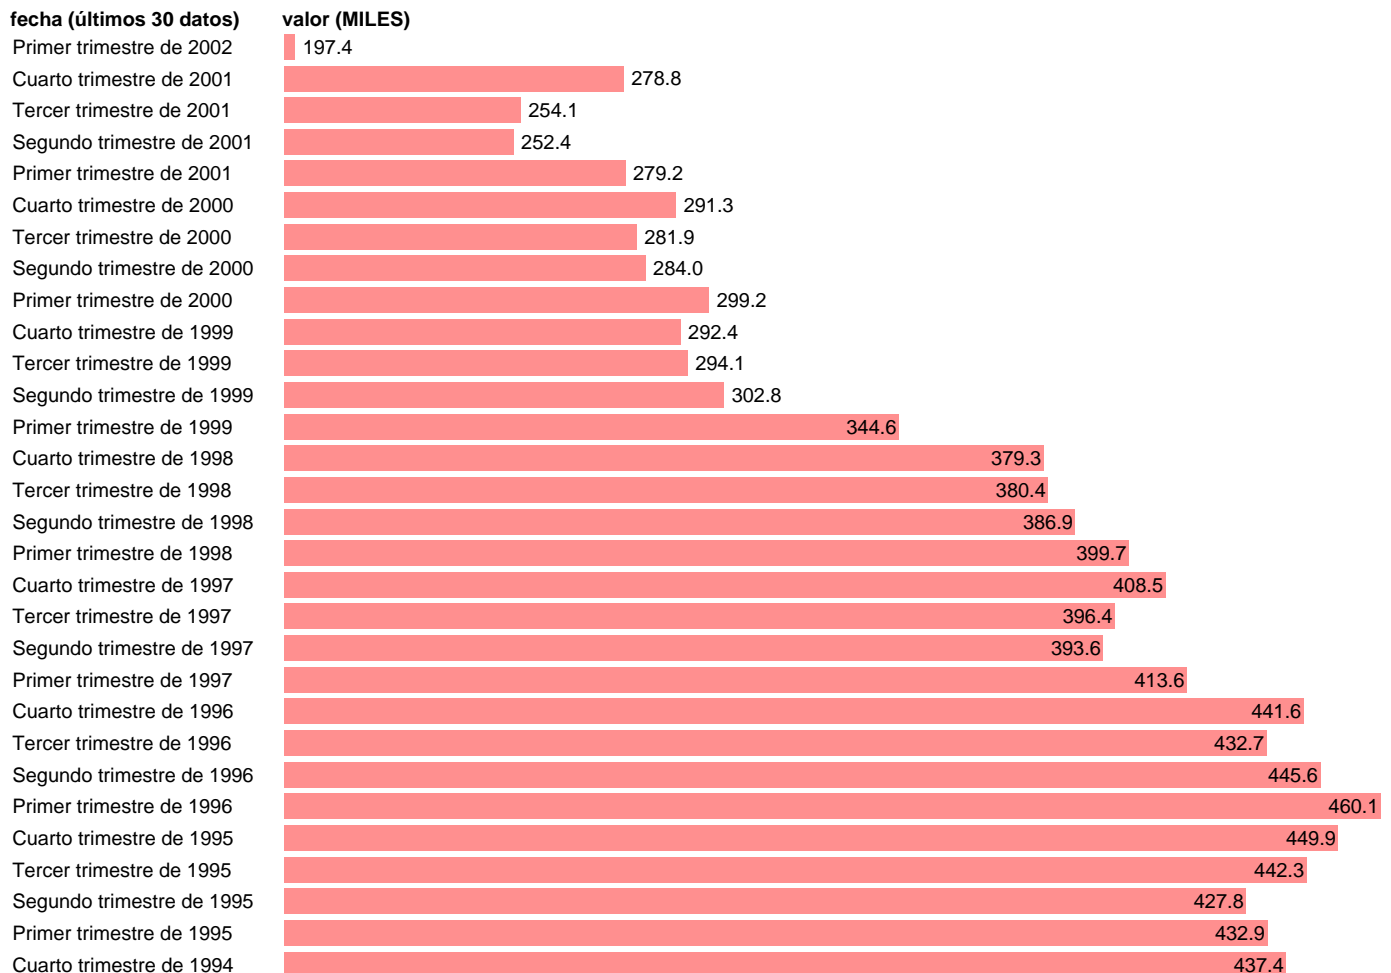

PARADOS EN MADRID

Estadística: [PARADOS EN MADRID](#)

Enlace permanente (Permalink): <https://tematicas.org/M1/1h48113/>

Notas: **SERIE HOMOGENEIZADA POR EL INE. NUEVA PROYECCIÓN POBLACIÓN CENSO 2001 RUPTURA METODOLÓGICA EN EL T.I.2002 ACTUALIZA: ÁREA MERCADO LABORAL**

Fuente: **INE.**

Frecuencia: **Trimestral.**

Unidades: **MILES.**

Datos disponibles desde **Tercer trimestre de 1976** hasta **Primer trimestre de 2002.**

Valor más alto alcanzado en Primer trimestre de 1996: **460.1.**

Valor más bajo alcanzado en Segundo trimestre de 1977: **69.5.**

[Pulse aquí](#) para acceder a los datos completos actualizados y a la representación gráfica estadística.