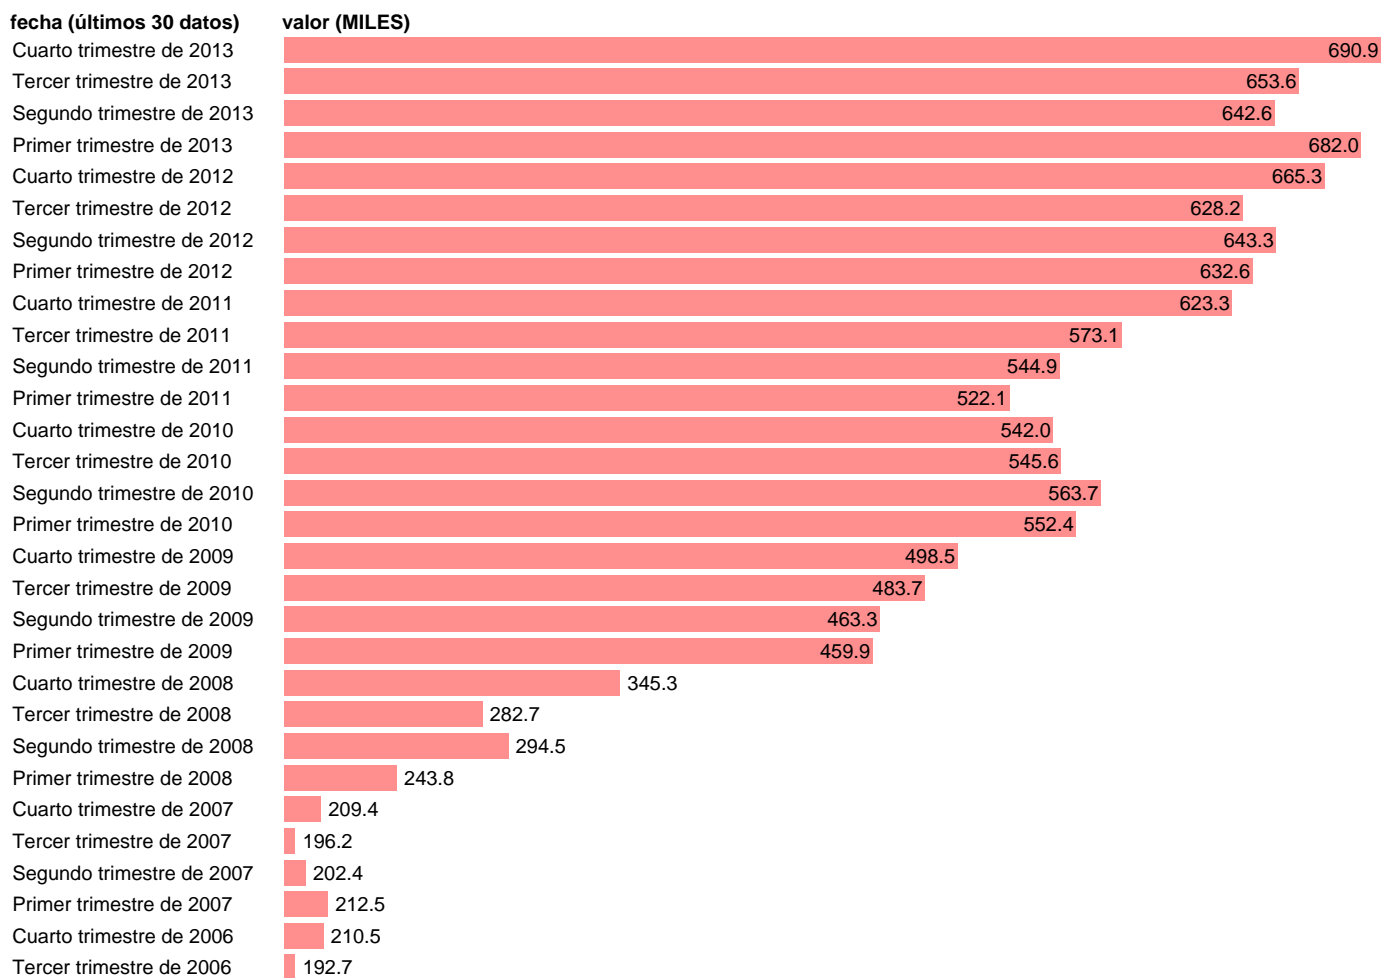

PARADOS EN MADRID

Estadística: [PARADOS EN MADRID](#)

Enlace permanente (Permalink): <https://tematicas.org/M1/1v48113b/>

Notas: **SERIE HOMOGENEIZADA POR EL INE. NUEVA PROYECCIÓN POBLACIÓN CENSO 2001 CAMBIOS METODOLÓGICOS EN LOS PRIMEROS TRIMESTRES DE 2002 Y 2005 NUEVA DEFINICIÓN DE PARADO DESDE T.I.01 ACTUALIZA: ÁREA MERCADO LABORAL**

Fuente: **INE.**

Frecuencia: **Trimestral.**

Unidades: **MILES.**

Datos disponibles desde **Tercer trimestre de 1976** hasta **Cuarto trimestre de 2013.**

Valor más alto alcanzado en Cuarto trimestre de 2013: **690.9.**

Valor más bajo alcanzado en Segundo trimestre de 1977: **69.5.**

[Pulse aquí](#) para acceder a los datos completos actualizados y a la representación gráfica estadística.