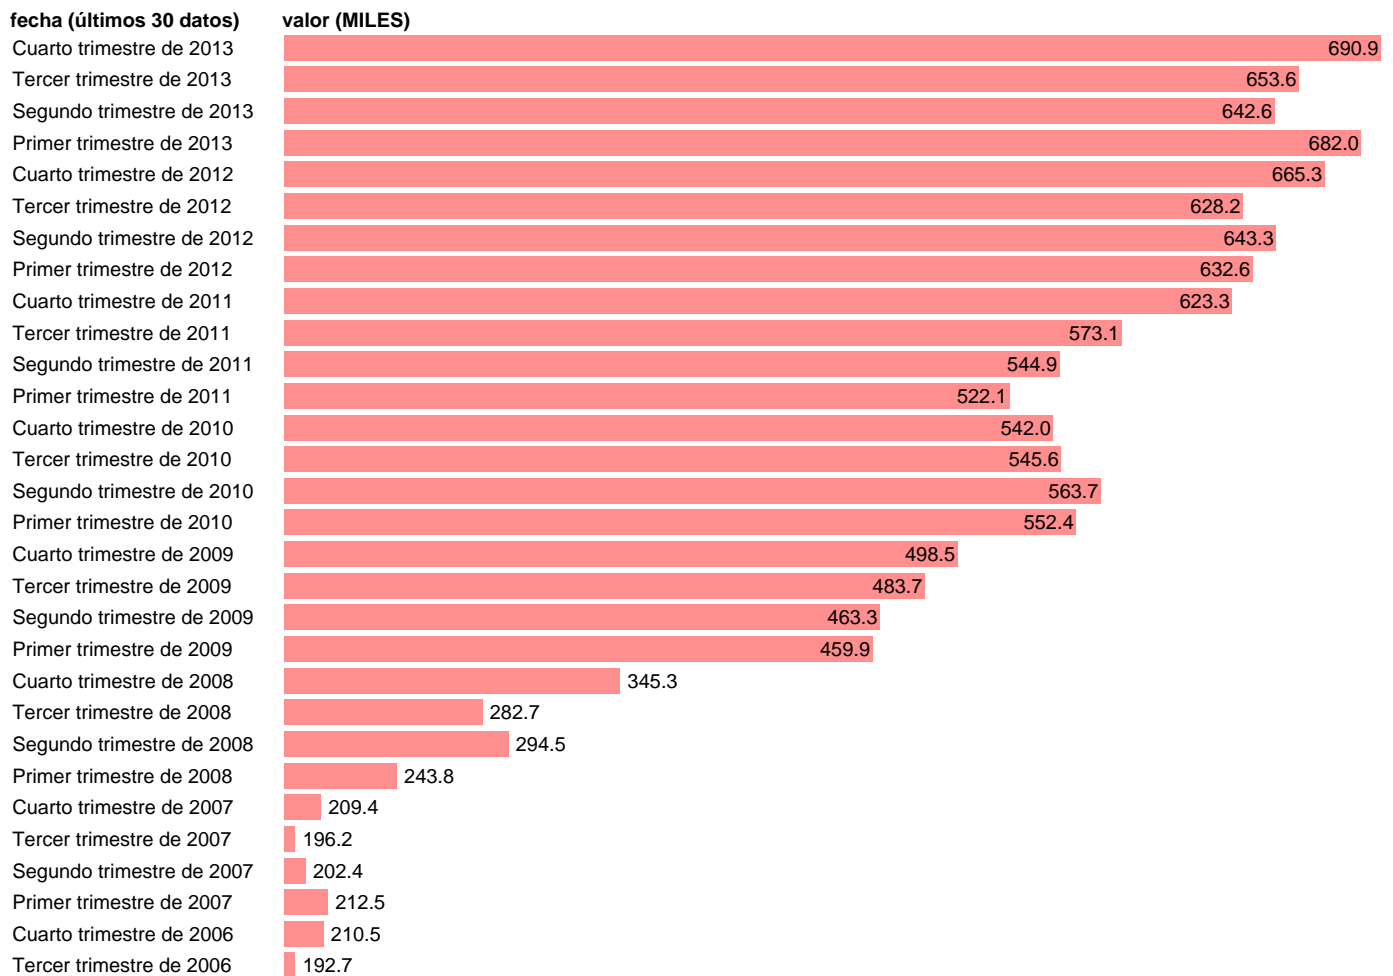

PARADOS EN MADRID

Estadística: [PARADOS EN MADRID](#)

Enlace permanente (Permalink): <https://tematicas.org/M1/1v48028b/>

Notas: **SERIE HOMOGENEIZADA POR EL INE. NUEVA PROYECCIÓN POBLACIÓN CENSO 2001 CAMBIOS METODOLÓGICOS EN LOS PRIMEROS TRIMESTRES DE 2002 Y 2005 NUEVA DEFINICIÓN DE PARADO DESDE T.I.01 ACTUALIZA: ÁREA MERCADO LABORAL**

Fuente: **INE.**

Frecuencia: **Trimestral.**

Unidades: **MILES.**

Datos disponibles desde **Tercer trimestre de 1976** hasta **Cuarto trimestre de 2013.**

Valor más alto alcanzado en Cuarto trimestre de 2013: **690.9.**

Valor más bajo alcanzado en Segundo trimestre de 1977: **69.5.**

[Pulse aquí](#) para acceder a los datos completos actualizados y a la representación gráfica estadística.