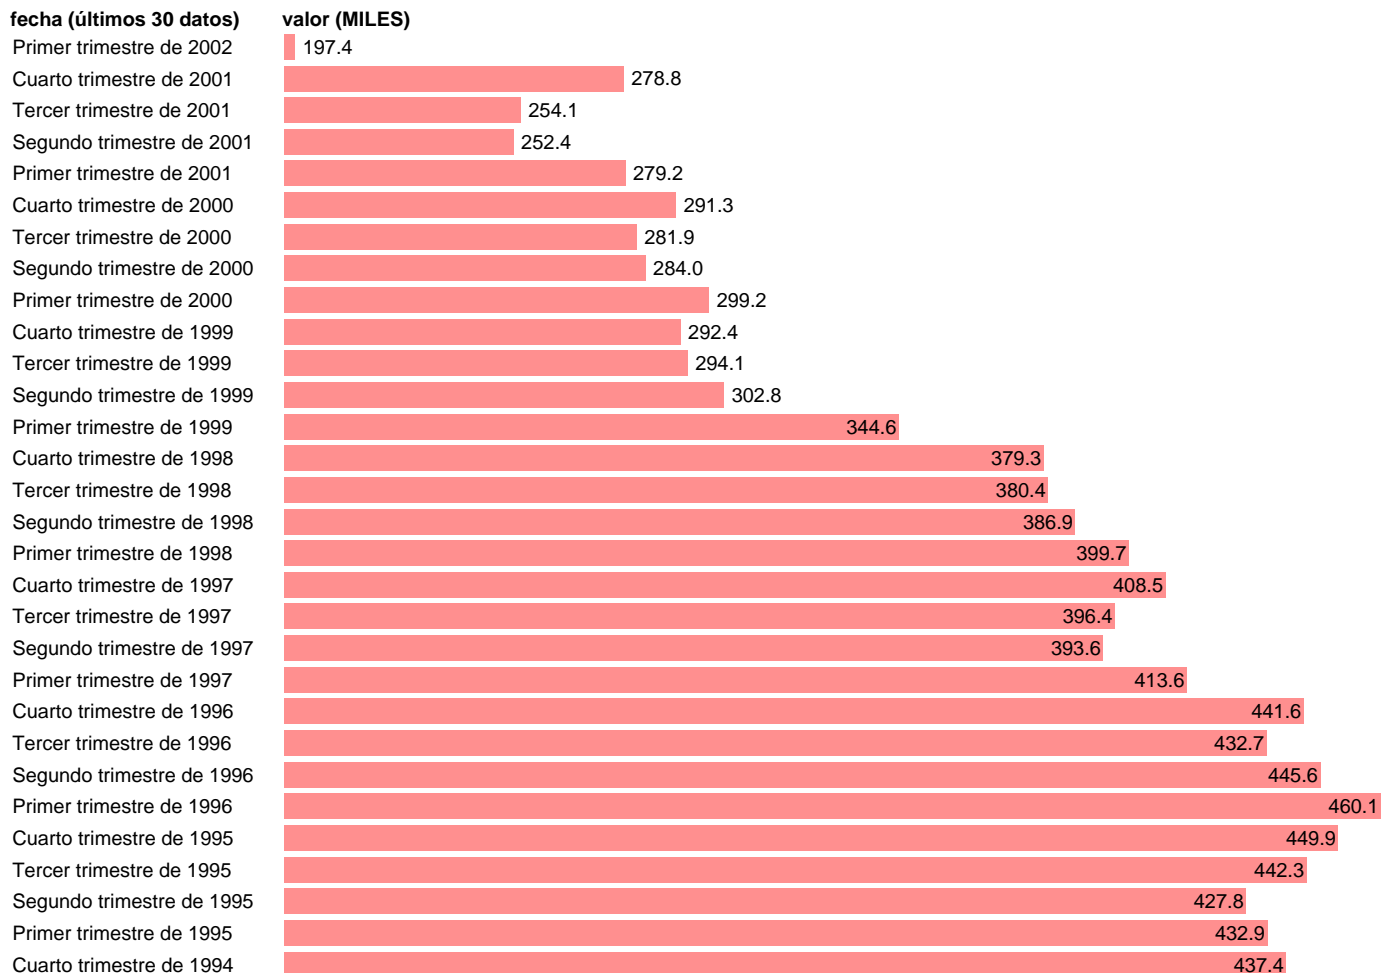

PARADOS EN MADRID

Estadística: [PARADOS EN MADRID](#)

Enlace permanente (Permalink): <https://tematicas.org/M1/1v48113/>

Notas: **SERIE HOMOGENEIZADA POR EL INE. NUEVA PROYECCIÓN POBLACIÓN CENSO 2001 RUPTURA METODOLÓGICA EN EL T.I.2002 ACTUALIZA: ÁREA MERCADO LABORAL**

Fuente: **INE.**

Frecuencia: **Trimestral.**

Unidades: **MILES.**

Datos disponibles desde **Tercer trimestre de 1976** hasta **Primer trimestre de 2002.**

Valor más alto alcanzado en Primer trimestre de 1996: **460.1.**

Valor más bajo alcanzado en Segundo trimestre de 1977: **69.5.**

[Pulse aquí](#) para acceder a los datos completos actualizados y a la representación gráfica estadística.