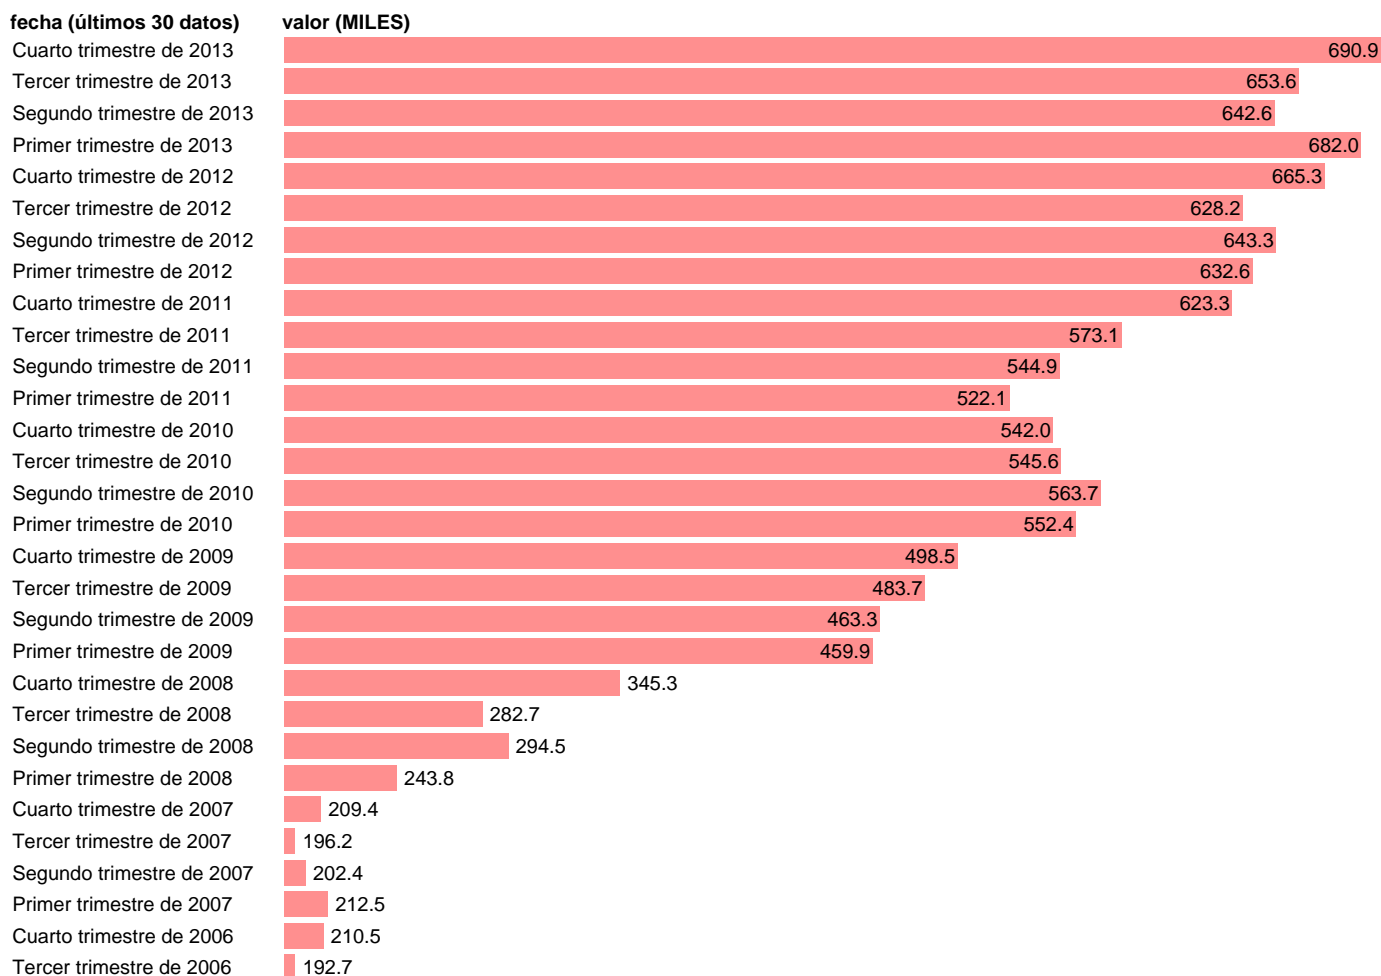

PARADOS EN MADRID

Estadística: [PARADOS EN MADRID](#)

Enlace permanente (Permalink): <https://tematicas.org/M1/148113b/>

Notas: **SERIE HOMOGENEIZADA POR EL INE. NUEVA PROYECCIÓN POBLACIÓN CENSO 2001 CAMBIOS METODOLÓGICOS EN LOS PRIMEROS TRIMESTRES DE 2002 Y 2005 NUEVA DEFINICIÓN DE PARADO DESDE T.I.01 ACTUALIZA: ÁREA MERCADO LABORAL**

Fuente: **INE.**

Frecuencia: **Trimestral.**

Unidades: **MILES.**

Datos disponibles desde **Tercer trimestre de 1976** hasta **Cuarto trimestre de 2013.**

Valor más alto alcanzado en Cuarto trimestre de 2013: **690.9.**

Valor más bajo alcanzado en Segundo trimestre de 1977: **69.5.**

[Pulse aquí](#) para acceder a los datos completos actualizados y a la representación gráfica estadística.