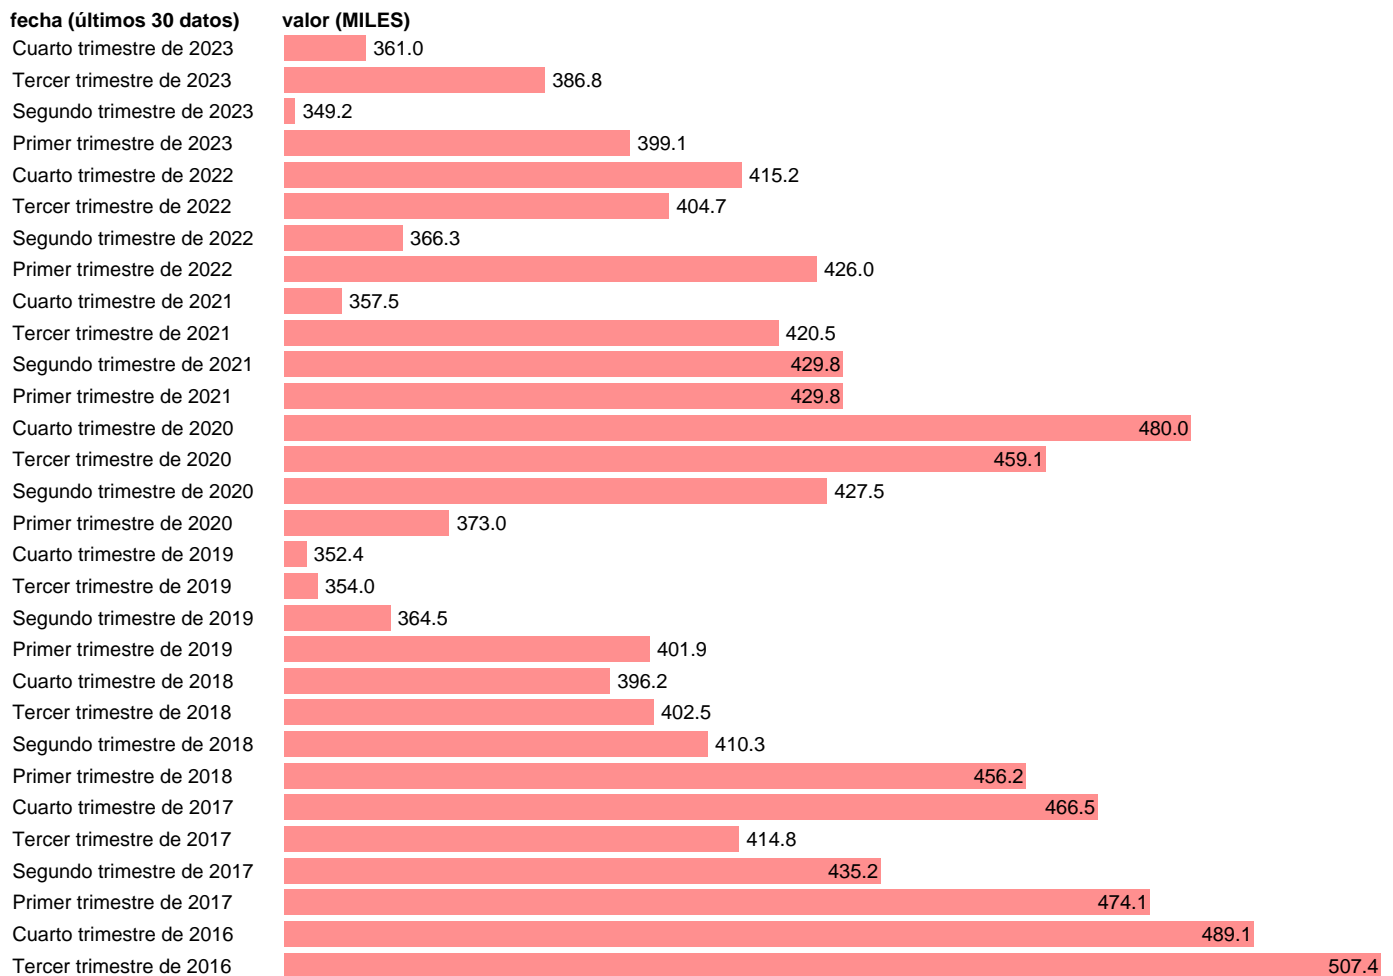

Fuente: **INE.**

Frecuencia: **Trimestral.**

Unidades: **MILES.**

Datos disponibles desde **Primer trimestre de 2002** hasta **Cuarto trimestre de 2023**.

Valor más alto alcanzado en Primer trimestre de 2013: **689.7**.

Valor más bajo alcanzado en Cuarto trimestre de 2005: **185.1**.

[Pulse aquí](#) para acceder a los datos completos actualizados y a la representación gráfica estadística.