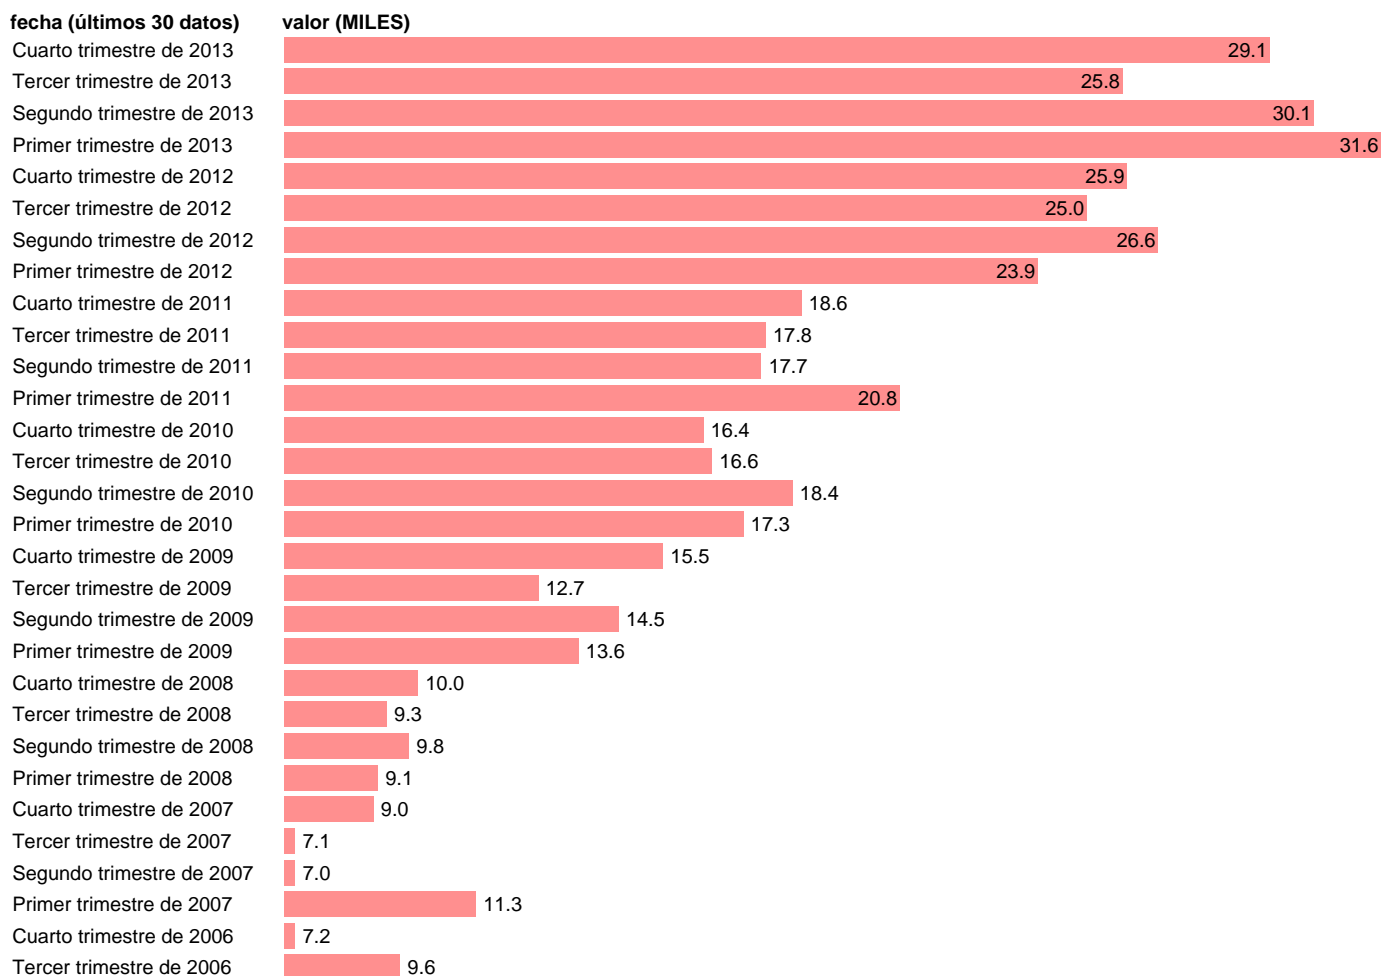

PARADOS EN LUGO

Estadística: [PARADOS EN LUGO](#)

Enlace permanente (Permalink): <https://tematicas.org/M1/1h48027b/>

Notas: **SERIE HOMOGENEIZADA POR EL INE. NUEVA PROYECCIÓN POBLACIÓN CENSO 2001 CAMBIOS METODOLÓGICOS EN LOS PRIMEROS TRIMESTRES DE 2002 Y 2005 NUEVA DEFINICIÓN DE PARADO DESDE T.I.01 ACTUALIZA: ÁREA MERCADO LABORAL**

Fuente: **INE.**

Frecuencia: **Trimestral.**

Unidades: **MILES.**

Datos disponibles desde **Tercer trimestre de 1976** hasta **Cuarto trimestre de 2013.**

Valor más alto alcanzado en Cuarto trimestre de 1994: **31.9.**

Valor más bajo alcanzado en Primer trimestre de 1977: **3.**

[Pulse aquí](#) para acceder a los datos completos actualizados y a la representación gráfica estadística.