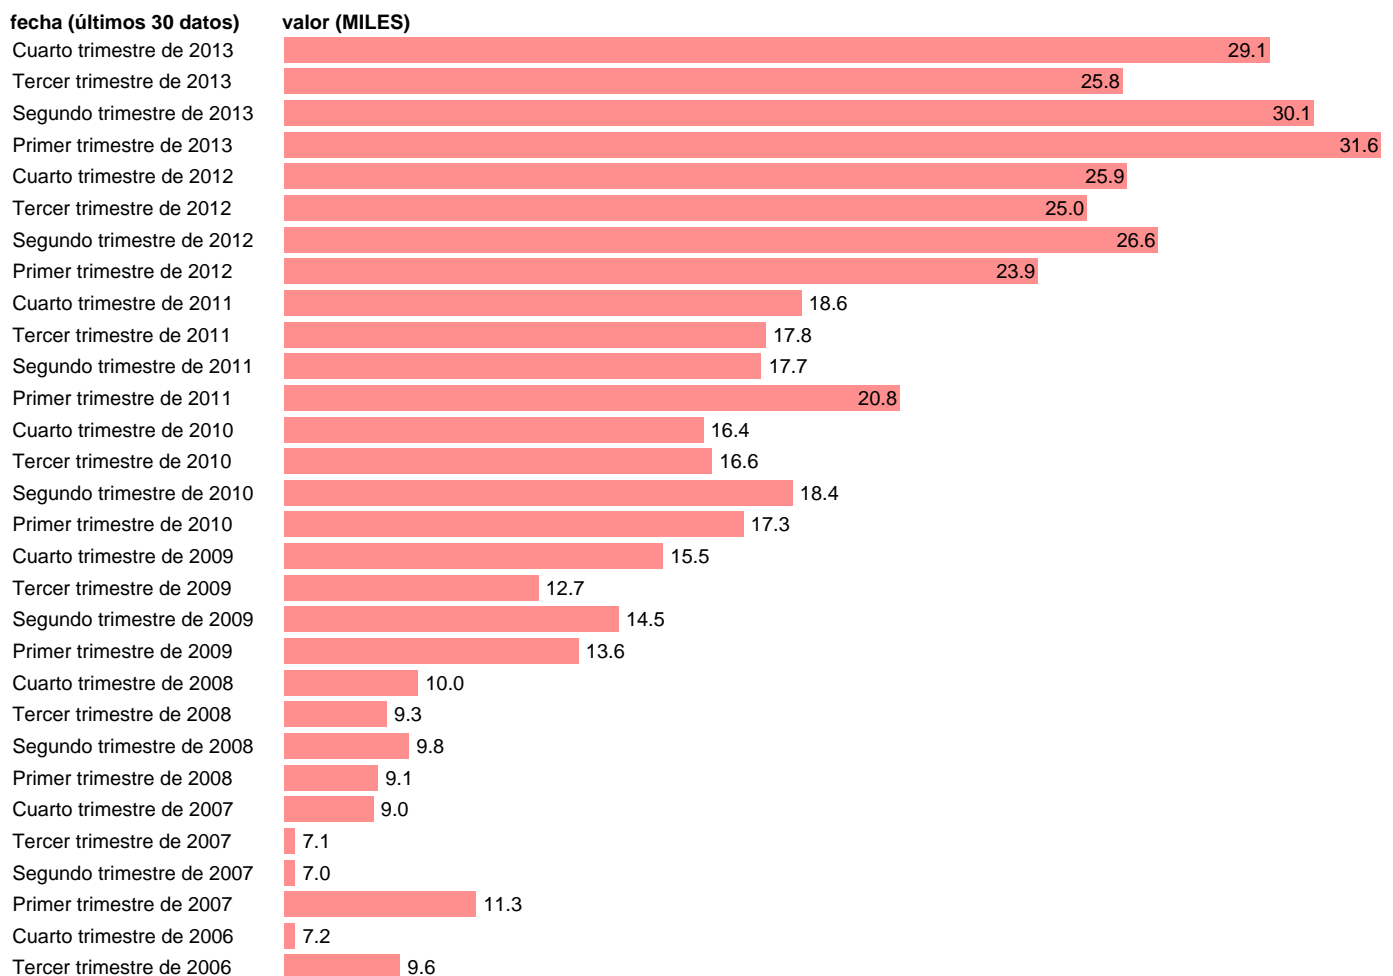

PARADOS EN LUGO

Estadística: [PARADOS EN LUGO](#)

Enlace permanente (Permalink): <https://tematicas.org/M1/1v48027b/>

Notas: **SERIE HOMOGENEIZADA POR EL INE. NUEVA PROYECCIÓN POBLACIÓN CENSO 2001 CAMBIOS METODOLÓGICOS EN LOS PRIMEROS TRIMESTRES DE 2002 Y 2005 NUEVA DEFINICIÓN DE PARADO DESDE T.I.01 ACTUALIZA: ÁREA MERCADO LABORAL**

Fuente: **INE**.
Frecuencia: **Trimestral**.
Unidades: **MILES**.

Datos disponibles desde **Tercer trimestre de 1976** hasta **Cuarto trimestre de 2013**.
Valor más alto alcanzado en Cuarto trimestre de 1994: **31.9**.
Valor más bajo alcanzado en Primer trimestre de 1977: **3**.

[Pulse aquí](#) para acceder a los datos completos actualizados y a la representación gráfica estadística.