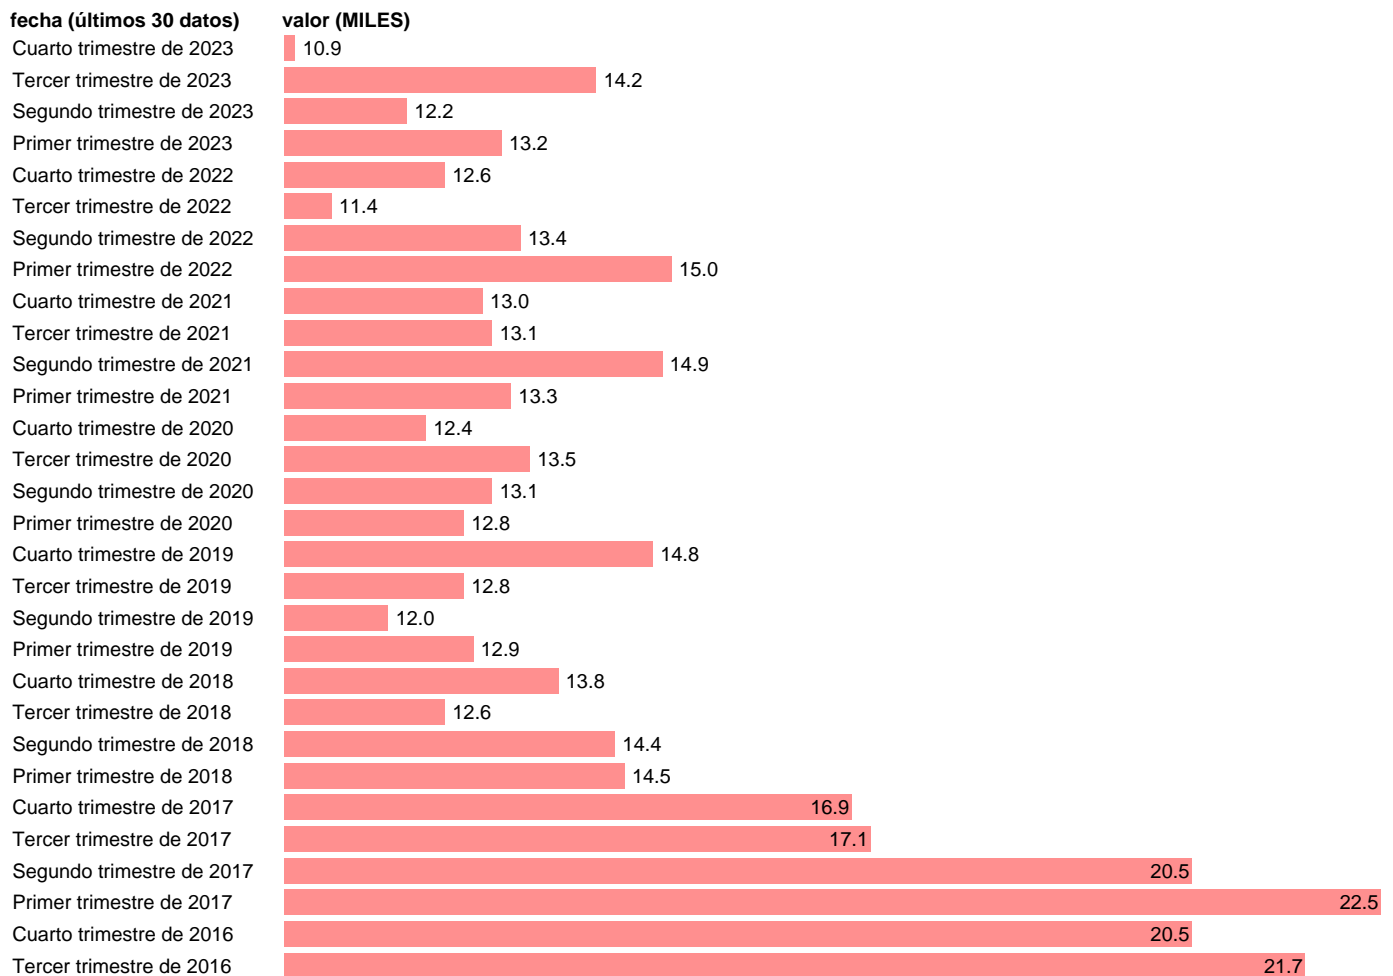

Fuente: **INE.**

Frecuencia: **Trimestral.**

Unidades: **MILES.**

Datos disponibles desde **Primer trimestre de 2002** hasta **Cuarto trimestre de 2023**.

Valor más alto alcanzado en Primer trimestre de 2014: **34.8**.

Valor más bajo alcanzado en Segundo trimestre de 2007: **7.2**.

[Pulse aquí](#) para acceder a los datos completos actualizados y a la representación gráfica estadística.