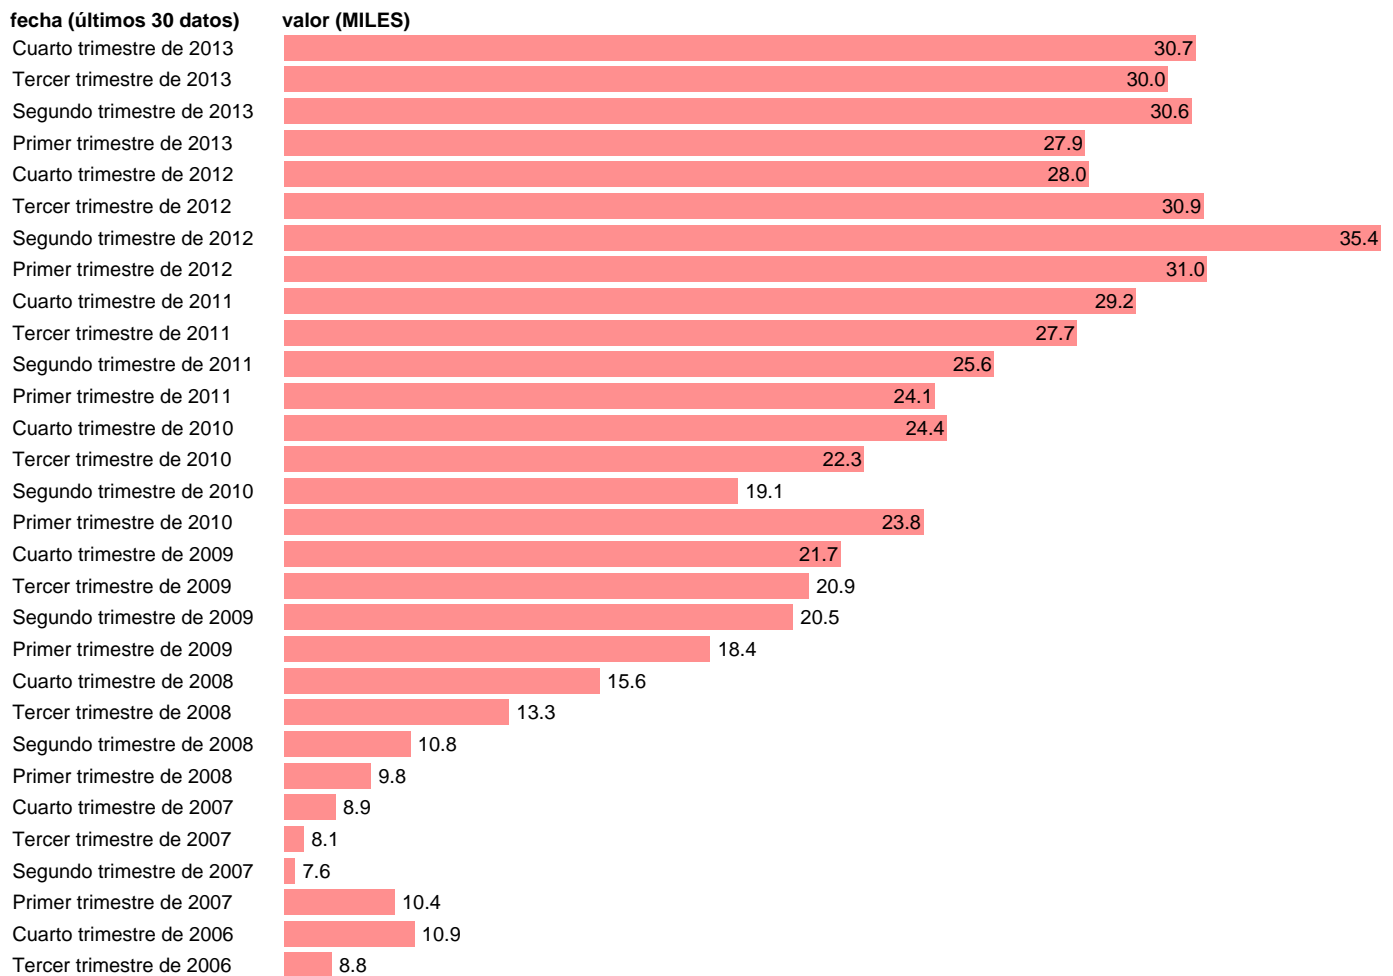

PARADOS EN LOGROÑO

Estadística: [PARADOS EN LOGROÑO](#)

Enlace permanente (Permalink): <https://tematicas.org/M1/1v48026b/>

Notas: **SERIE HOMOGENEIZADA POR EL INE. NUEVA PROYECCIÓN POBLACIÓN CENSO 2001 CAMBIOS METODOLÓGICOS EN LOS PRIMEROS TRIMESTRES DE 2002 Y 2005 NUEVA DEFINICIÓN DE PARADO DESDE T.I.01 ACTUALIZA: ÁREA MERCADO LABORAL**

Fuente: **INE**.
Frecuencia: **Trimestral**.
Unidades: **MILES**.

Datos disponibles desde **Tercer trimestre de 1976** hasta **Cuarto trimestre de 2013**.
Valor más alto alcanzado en Segundo trimestre de 2012: **35.4**.
Valor más bajo alcanzado en Segundo trimestre de 1977: **0.8**.

[Pulse aquí](#) para acceder a los datos completos actualizados y a la representación gráfica estadística.