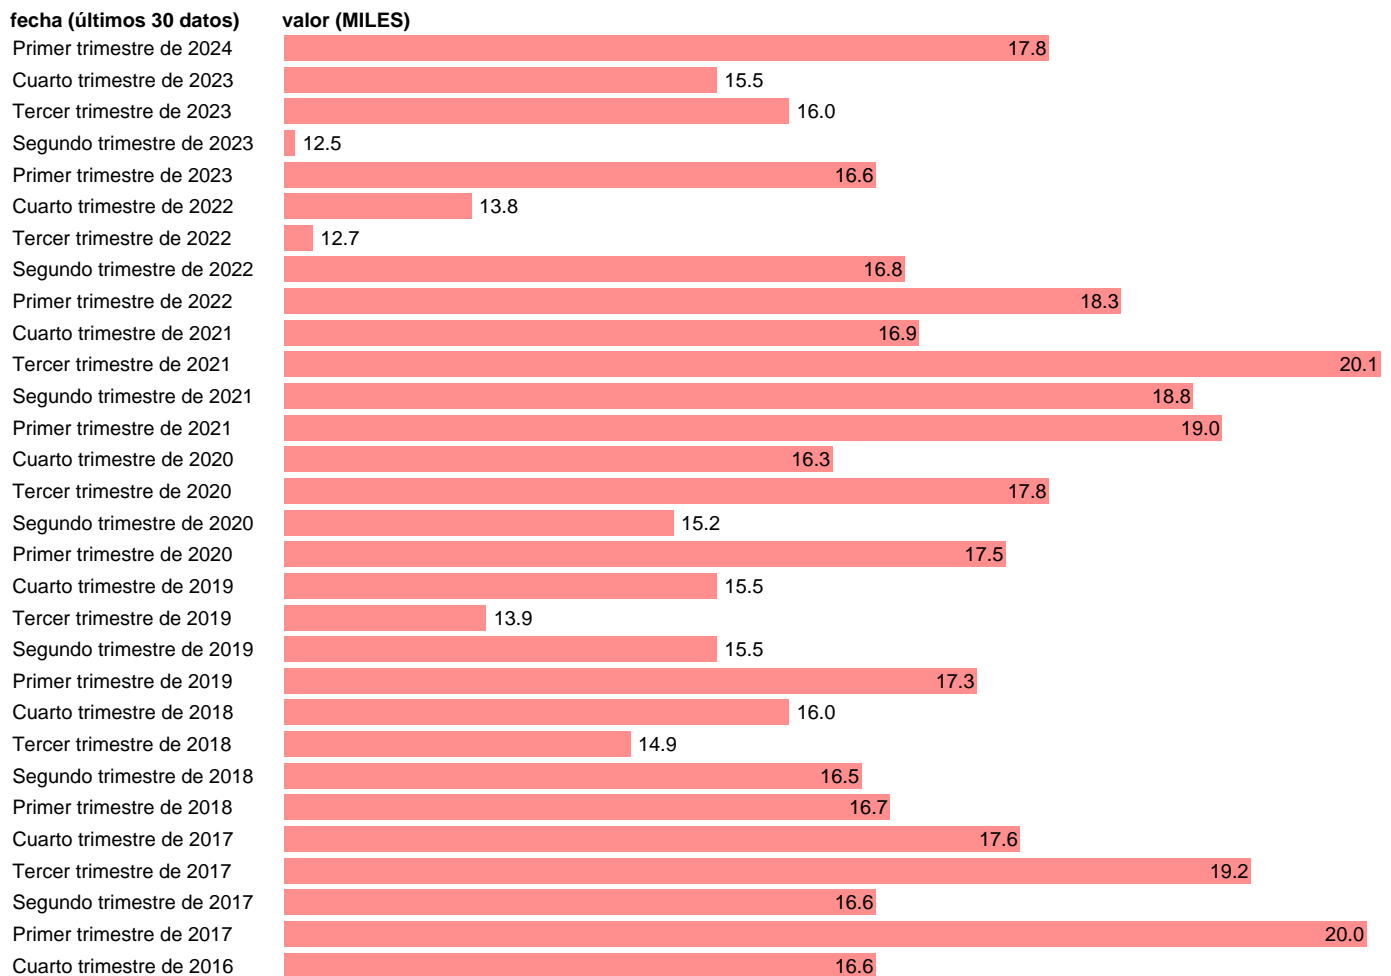

Fuente: **INE.**

Frecuencia: **Trimestral.**

Unidades: **MILES.**

Datos disponibles desde **Primer trimestre de 2002** hasta **Primer trimestre de 2024**.

Valor más alto alcanzado en Segundo trimestre de 2012: **36.9**.

Valor más bajo alcanzado en Segundo trimestre de 2003: **6.7**.

[Pulse aquí](#) para acceder a los datos completos actualizados y a la representación gráfica estadística.