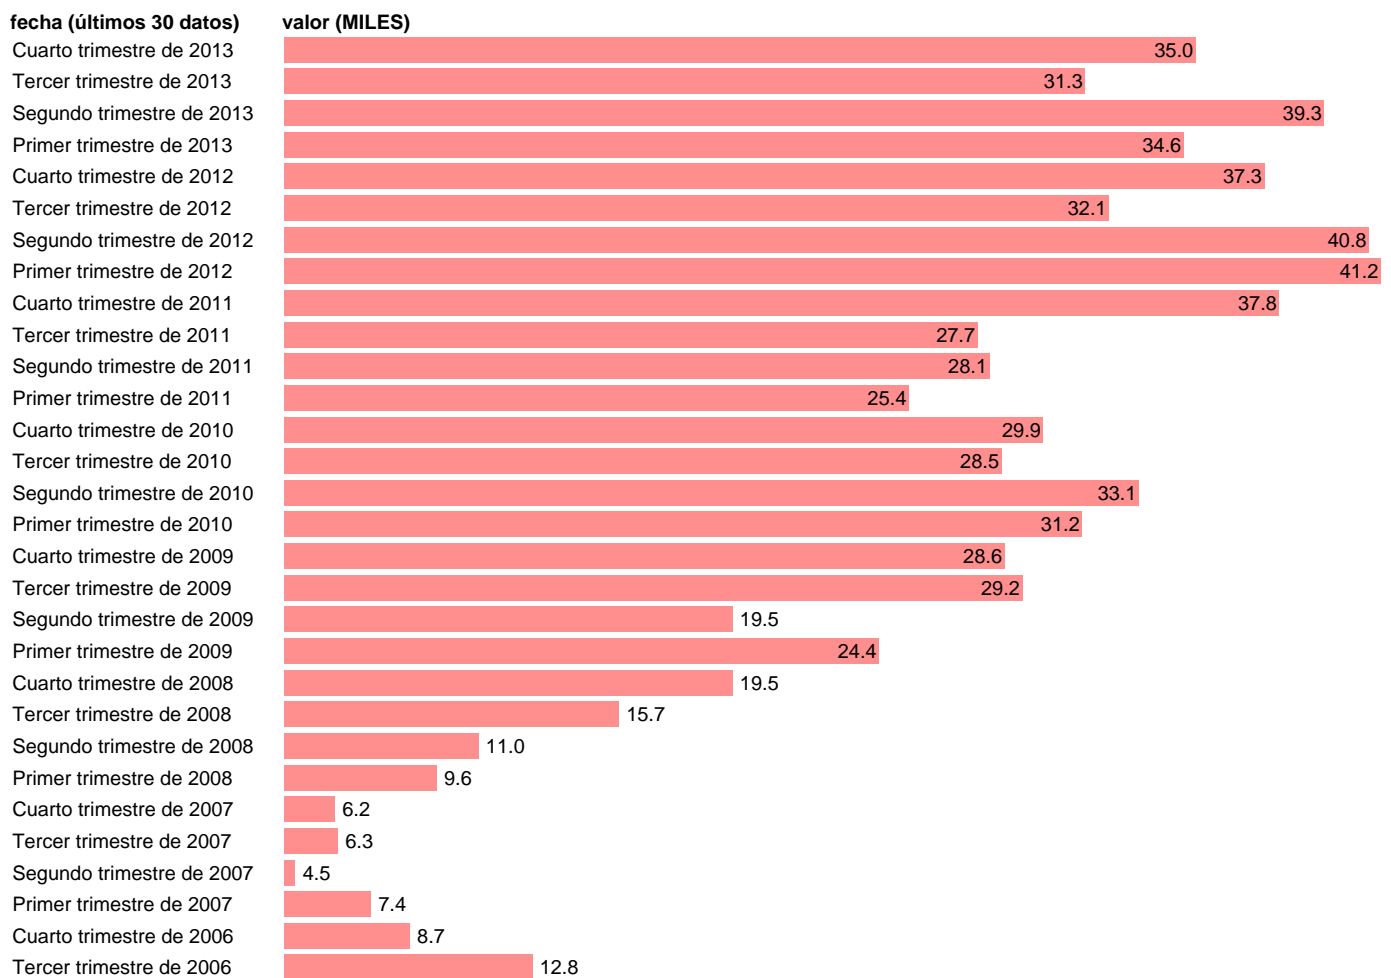

## PARADOS EN LERIDA

Estadística: [PARADOS EN LERIDA](#)

Enlace permanente (Permalink): <https://tematicas.org/M1/148025b/>

Notas: **SERIE HOMOGENEIZADA POR EL INE. NUEVA PROYECCIÓN POBLACIÓN CENSO 2001 CAMBIOS METODOLÓGICOS EN LOS PRIMEROS TRIMESTRES DE 2002 Y 2005 NUEVA DEFINICIÓN DE PARADO DESDE T.I.01 ACTUALIZA: ÁREA MERCADO LABORAL**

Fuente: **INE.**

Frecuencia: **Trimestral.**

Unidades: **MILES.**

Datos disponibles desde **Tercer trimestre de 1976** hasta **Cuarto trimestre de 2013**.

Valor más alto alcanzado en Primer trimestre de 2012: **41.2**.

Valor más bajo alcanzado en Tercer trimestre de 1976: **1.4**.

[Pulse aquí](#) para acceder a los datos completos actualizados y a la representación gráfica estadística.