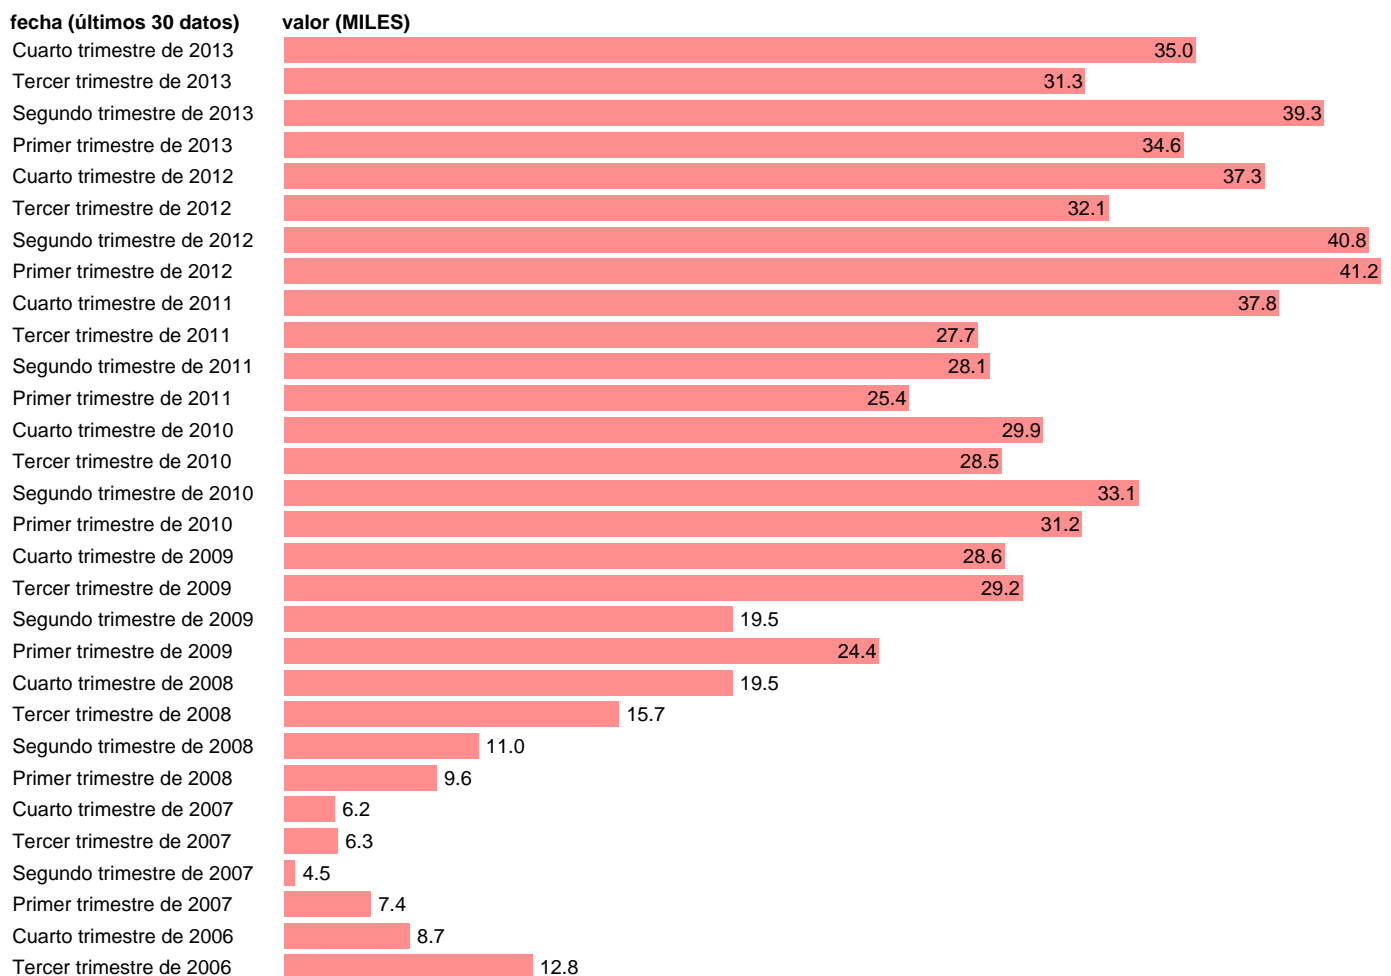

PARADOS EN LERIDA

Estadística: [PARADOS EN LERIDA](#)

Enlace permanente (Permalink): <https://tematicas.org/M1/1h48025b/>

Notas: **SERIE HOMOGENEIZADA POR EL INE. NUEVA PROYECCIÓN POBLACIÓN CENSO 2001 CAMBIOS METODOLÓGICOS EN LOS PRIMEROS TRIMESTRES DE 2002 Y 2005 NUEVA DEFINICIÓN DE PARADO DESDE T.I.01 ACTUALIZA: ÁREA MERCADO LABORAL**

Fuente: **INE.**

Frecuencia: **Trimestral.**

Unidades: **MILES.**

Datos disponibles desde **Tercer trimestre de 1976** hasta **Cuarto trimestre de 2013**.

Valor más alto alcanzado en Primer trimestre de 2012: **41.2**.

Valor más bajo alcanzado en Tercer trimestre de 1976: **1.4**.

[Pulse aquí](#) para acceder a los datos completos actualizados y a la representación gráfica estadística.