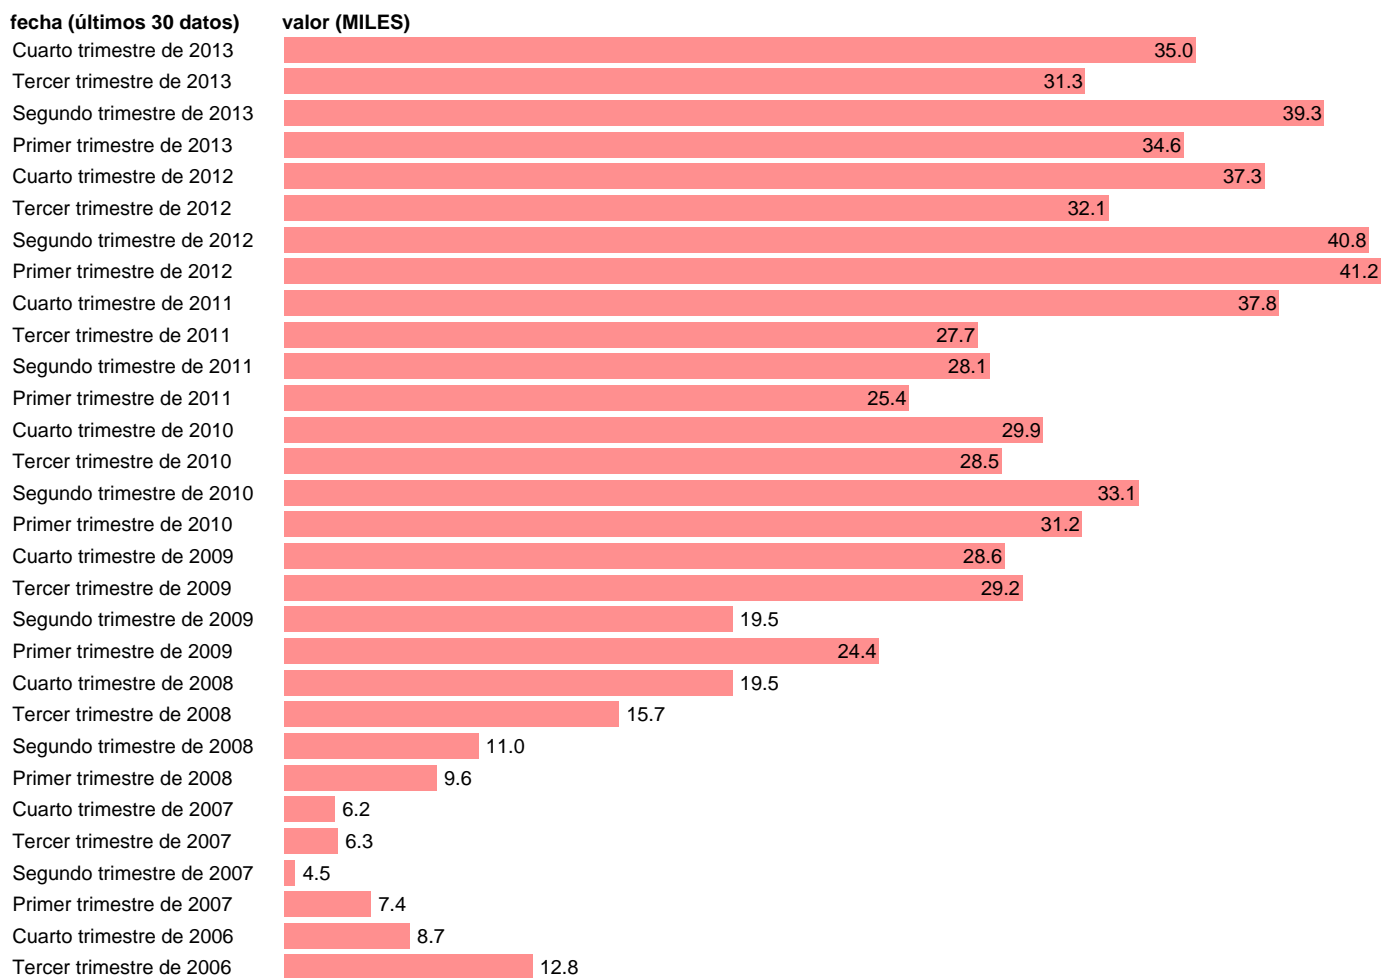

PARADOS EN LERIDA

Estadística: [PARADOS EN LERIDA](#)

Enlace permanente (Permalink): <https://tematicas.org/M1/1v48025b/>

Notas: **SERIE HOMOGENEIZADA POR EL INE. NUEVA PROYECCIÓN POBLACIÓN CENSO 2001 CAMBIOS METODOLÓGICOS EN LOS PRIMEROS TRIMESTRES DE 2002 Y 2005 NUEVA DEFINICIÓN DE PARADO DESDE T.I.01 ACTUALIZA: ÁREA MERCADO LABORAL**

Fuente: **INE.**

Frecuencia: **Trimestral.**

Unidades: **MILES.**

Datos disponibles desde **Tercer trimestre de 1976** hasta **Cuarto trimestre de 2013**.

Valor más alto alcanzado en Primer trimestre de 2012: **41.2**.

Valor más bajo alcanzado en Tercer trimestre de 1976: **1.4**.

[Pulse aquí](#) para acceder a los datos completos actualizados y a la representación gráfica estadística.