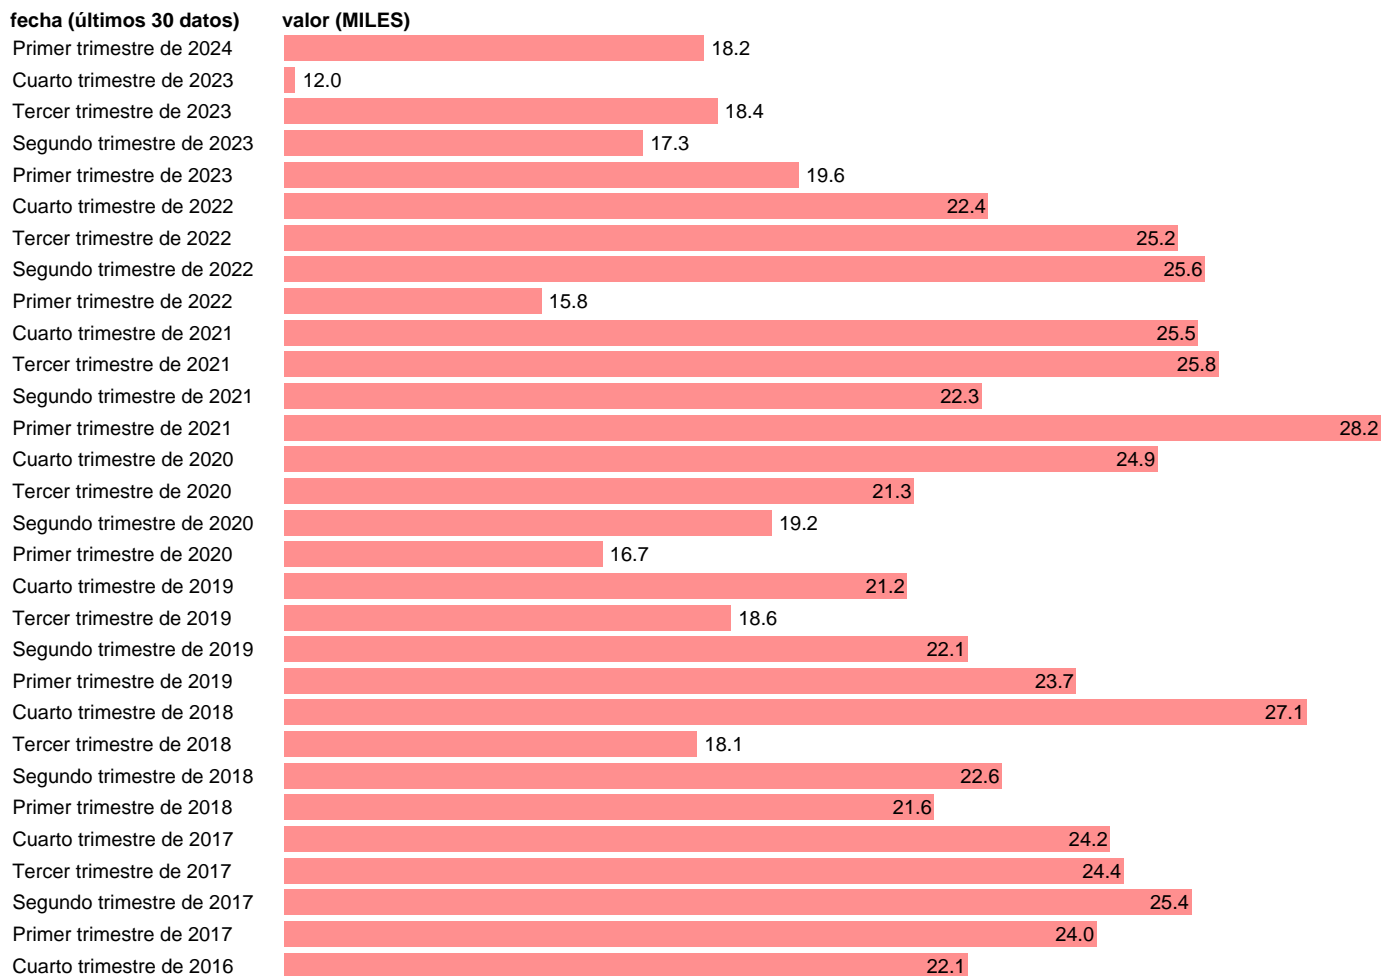

PARADOS. LERIDA

Estadística: [PARADOS. LERIDA](#)

Enlace permanente (Permalink): <https://tematicas.org/M1/148025/>

Notas: **Encuesta de la población activa (www.ine.es/dyngs/IOE/es/operacion.htm?numinv=30308).**

Fuente: **INE.**

Frecuencia: **Trimestral.**

Unidades: **MILES.**

Datos disponibles desde **Primer trimestre de 2002** hasta **Primer trimestre de 2024**.

Valor más alto alcanzado en Segundo trimestre de 2012: **43**.

Valor más bajo alcanzado en Segundo trimestre de 2007: **5.2**.

[Pulse aquí](#) para acceder a los datos completos actualizados y a la representación gráfica estadística.