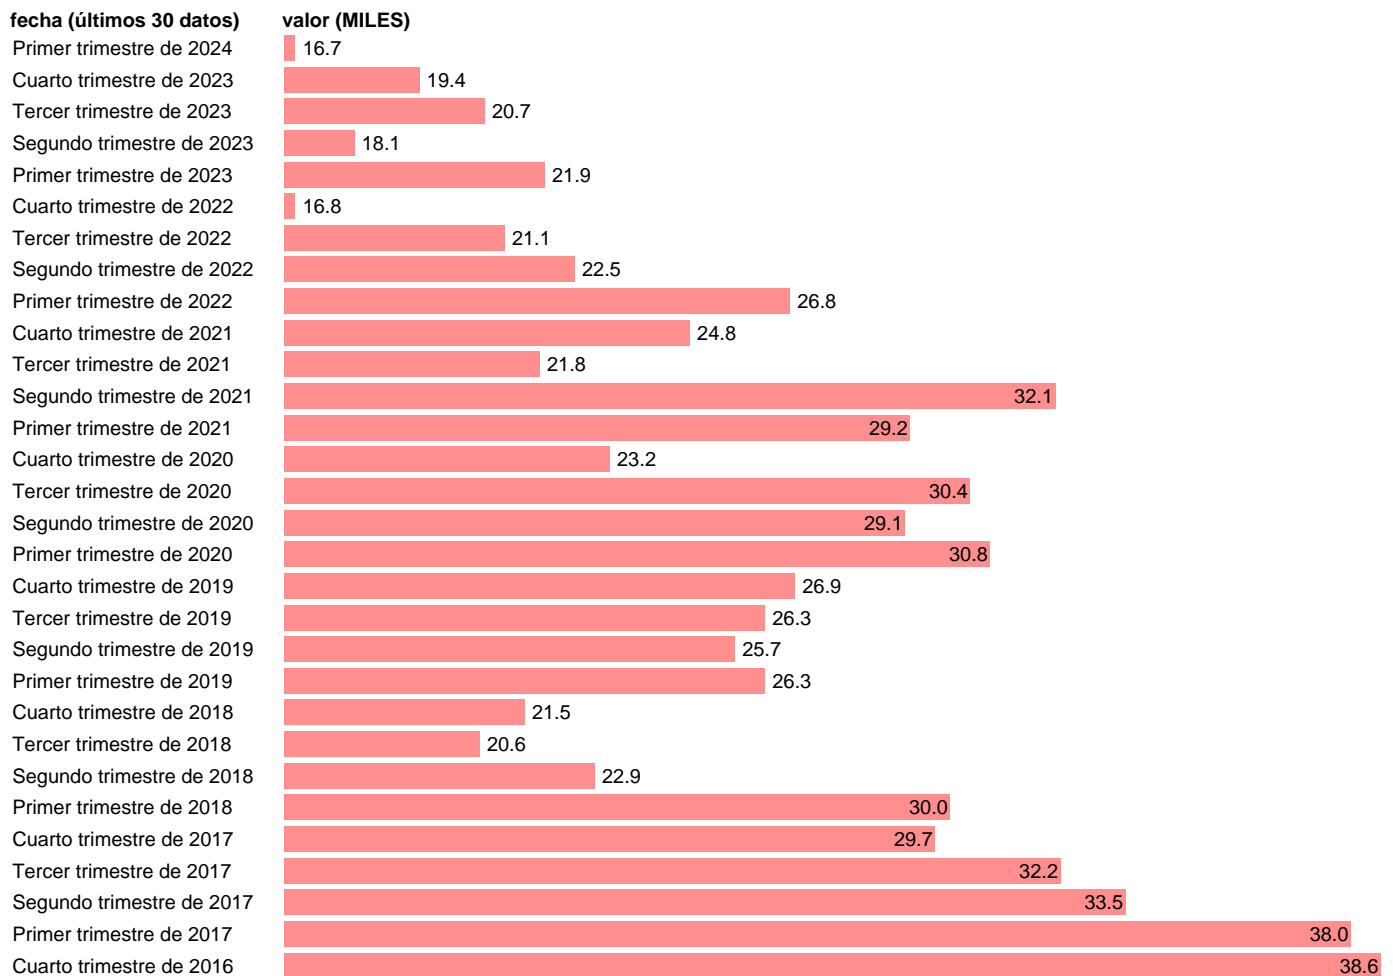

PARADOS. LEON

Estadística: [PARADOS. LEON](#)

Enlace permanente (Permalink): <https://tematicas.org/M1/148024/>

Notas: **Encuesta de la población activa (www.ine.es/dyngs/IOE/es/operacion.htm?numinv=30308).**

Fuente: **INE.**

Frecuencia: **Trimestral.**

Unidades: **MILES.**

Datos disponibles desde **Primer trimestre de 2002** hasta **Primer trimestre de 2024**.

Valor más alto alcanzado en Primer trimestre de 2014: **56.1**.

Valor más bajo alcanzado en Primer trimestre de 2004: **13.3**.

[Pulse aquí](#) para acceder a los datos completos actualizados y a la representación gráfica estadística.