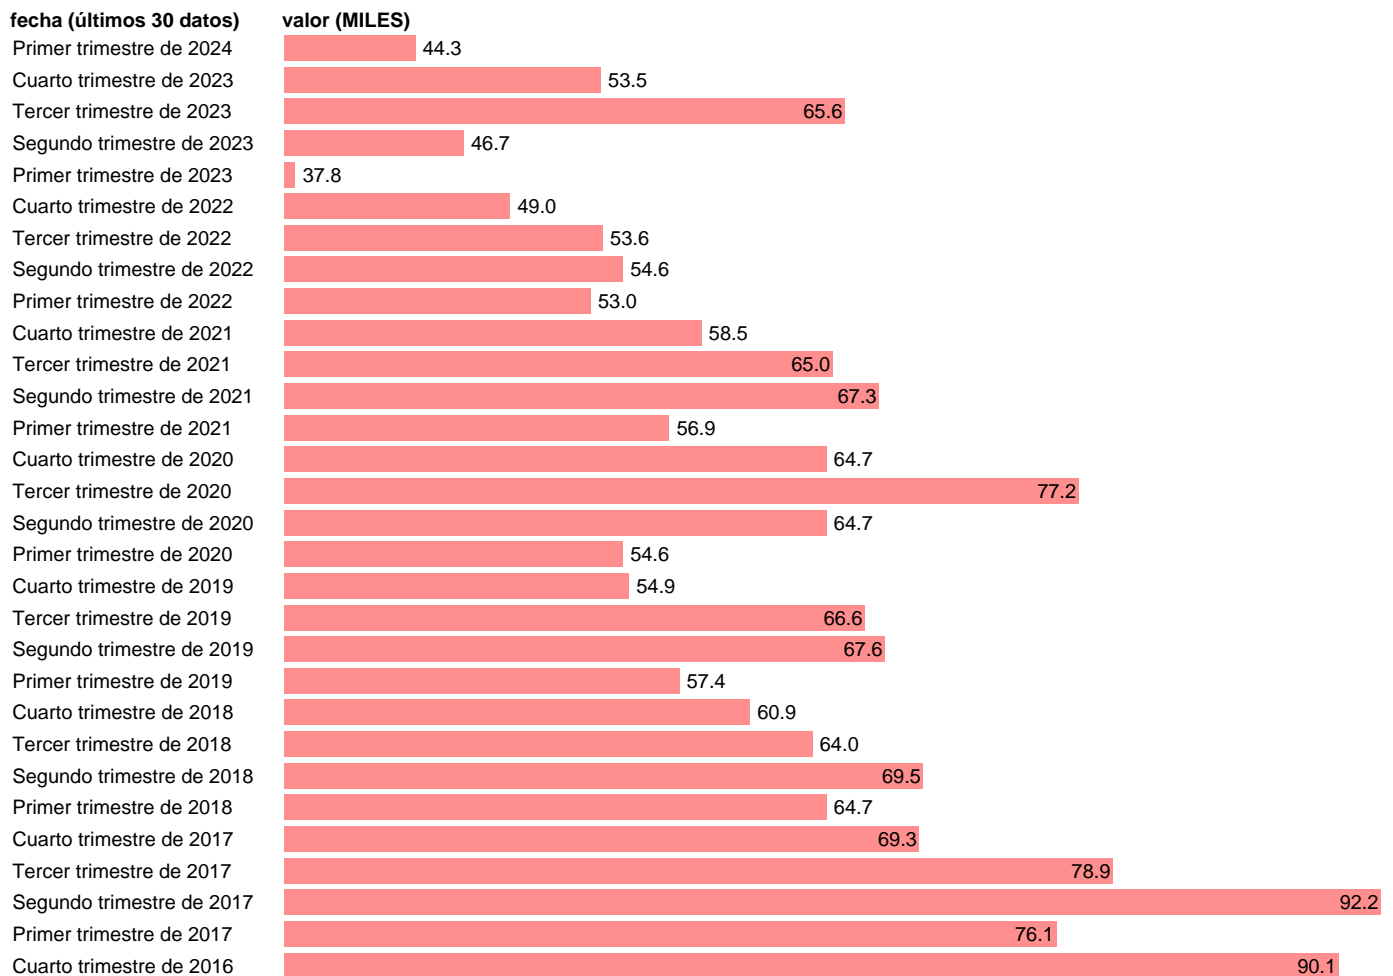

Fuente: **INE.**

Frecuencia: **Trimestral.**

Unidades: **MILES.**

Datos disponibles desde **Primer trimestre de 2002** hasta **Primer trimestre de 2024**.

Valor más alto alcanzado en Segundo trimestre de 2013: **124.6**.

Valor más bajo alcanzado en Primer trimestre de 2007: **30.1**.

[Pulse aquí](#) para acceder a los datos completos actualizados y a la representación gráfica estadística.