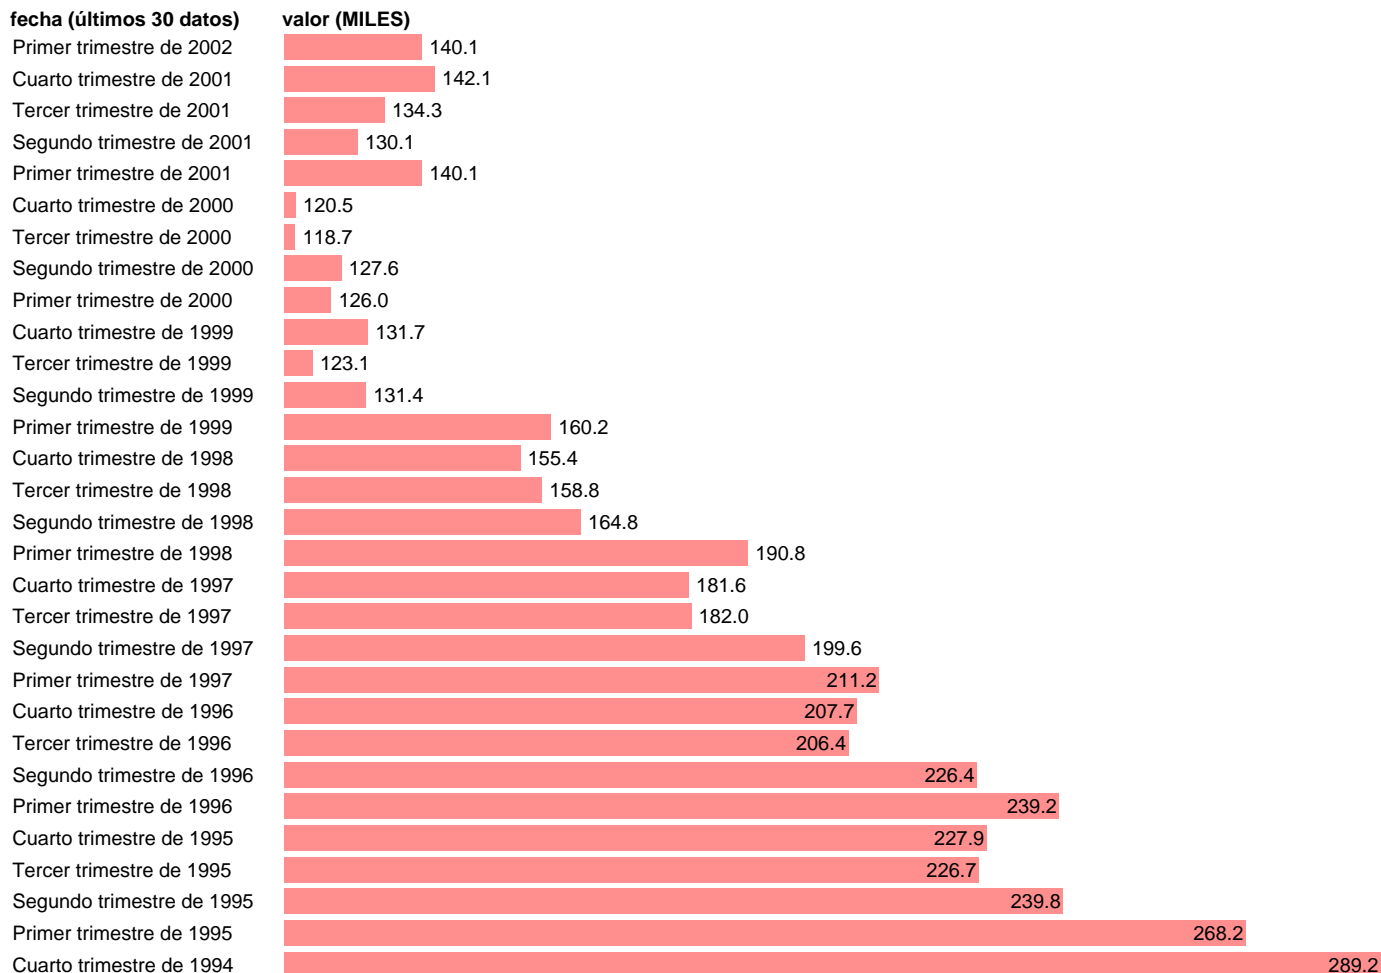

PARADOS EN INDUSTRIA. VARONES

Estadística: [PARADOS EN INDUSTRIA. VARONES](#)

Enlace permanente (Permalink): <https://tematicas.org/M1/1h41012/>

Notas: **SERIE HOMOGENEIZADA POR EL INE. NUEVA PROYECCIÓN POBLACIÓN CENSO 2001 RÚPTURA METODOLÓGICA T.I.02 ACTUALIZA: ÁREA MERCADO LABORAL**

Fuente: **INE.**

Frecuencia: **Trimestral.**

Unidades: **MILES.**

Datos disponibles desde **Tercer trimestre de 1976** hasta **Primer trimestre de 2002**.

Valor más alto alcanzado en Primer trimestre de 1985: **371.8**.

Valor más bajo alcanzado en Tercer trimestre de 1976: **67**.

[Pulse aquí](#) para acceder a los datos completos actualizados y a la representación gráfica estadística.