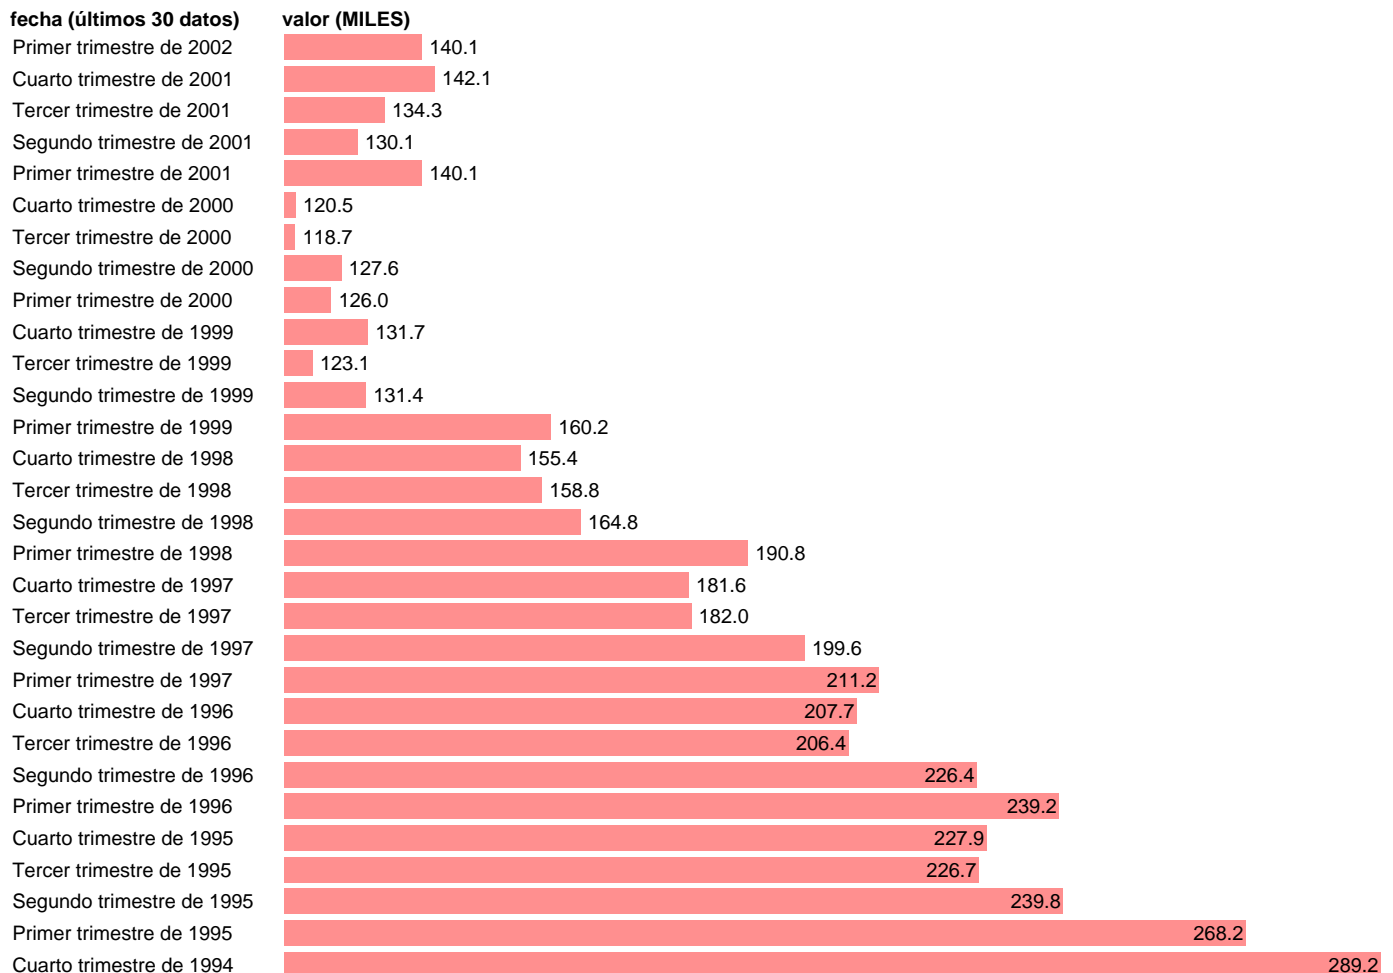

PARADOS EN INDUSTRIA. VARONES

Estadística: [PARADOS EN INDUSTRIA. VARONES](#)

Enlace permanente (Permalink): <https://tematicas.org/M1/1v41012/>

Notas: **SERIE HOMOGENEIZADA POR EL INE. NUEVA PROYECCIÓN POBLACIÓN CENSO 2001 RÚPTURA METODOLÓGICA T.I.02 ACTUALIZA: ÁREA MERCADO LABORAL**

Fuente: **INE.**

Frecuencia: **Trimestral.**

Unidades: **MILES.**

Datos disponibles desde **Tercer trimestre de 1976** hasta **Primer trimestre de 2002**.

Valor más alto alcanzado en Primer trimestre de 1985: **371.8**.

Valor más bajo alcanzado en Tercer trimestre de 1976: **67**.

[Pulse aquí](#) para acceder a los datos completos actualizados y a la representación gráfica estadística.