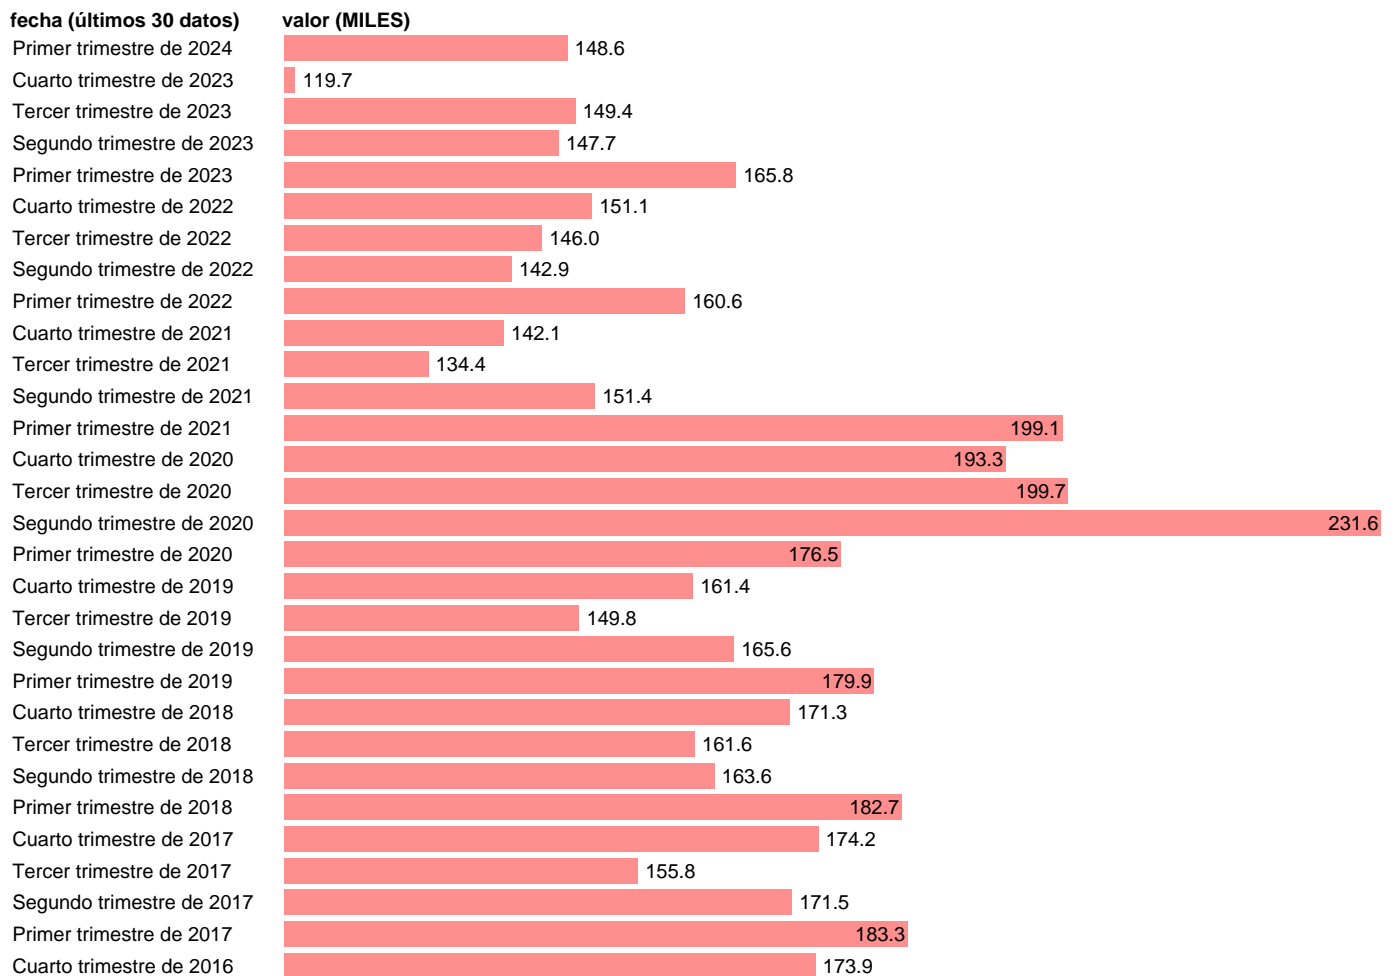

PARADOS. INDUSTRIA

Estadística: [PARADOS. INDUSTRIA](#)

Enlace permanente (Permalink): <https://tematicas.org/M1/141002/>

Notas: **Encuesta de la población activa (www.ine.es/dyngs/IOE/es/operacion.htm?numinv=30308).**

Fuente: **INE.**

Frecuencia: **Trimestral.**

Unidades: **MILES.**

Datos disponibles desde **Primer trimestre de 2008** hasta **Primer trimestre de 2024.**

Valor más alto alcanzado en Segundo trimestre de 2009: **396.5.**

Valor más bajo alcanzado en Cuarto trimestre de 2023: **119.7.**

[Pulse aquí](#) para acceder a los datos completos actualizados y a la representación gráfica estadística.