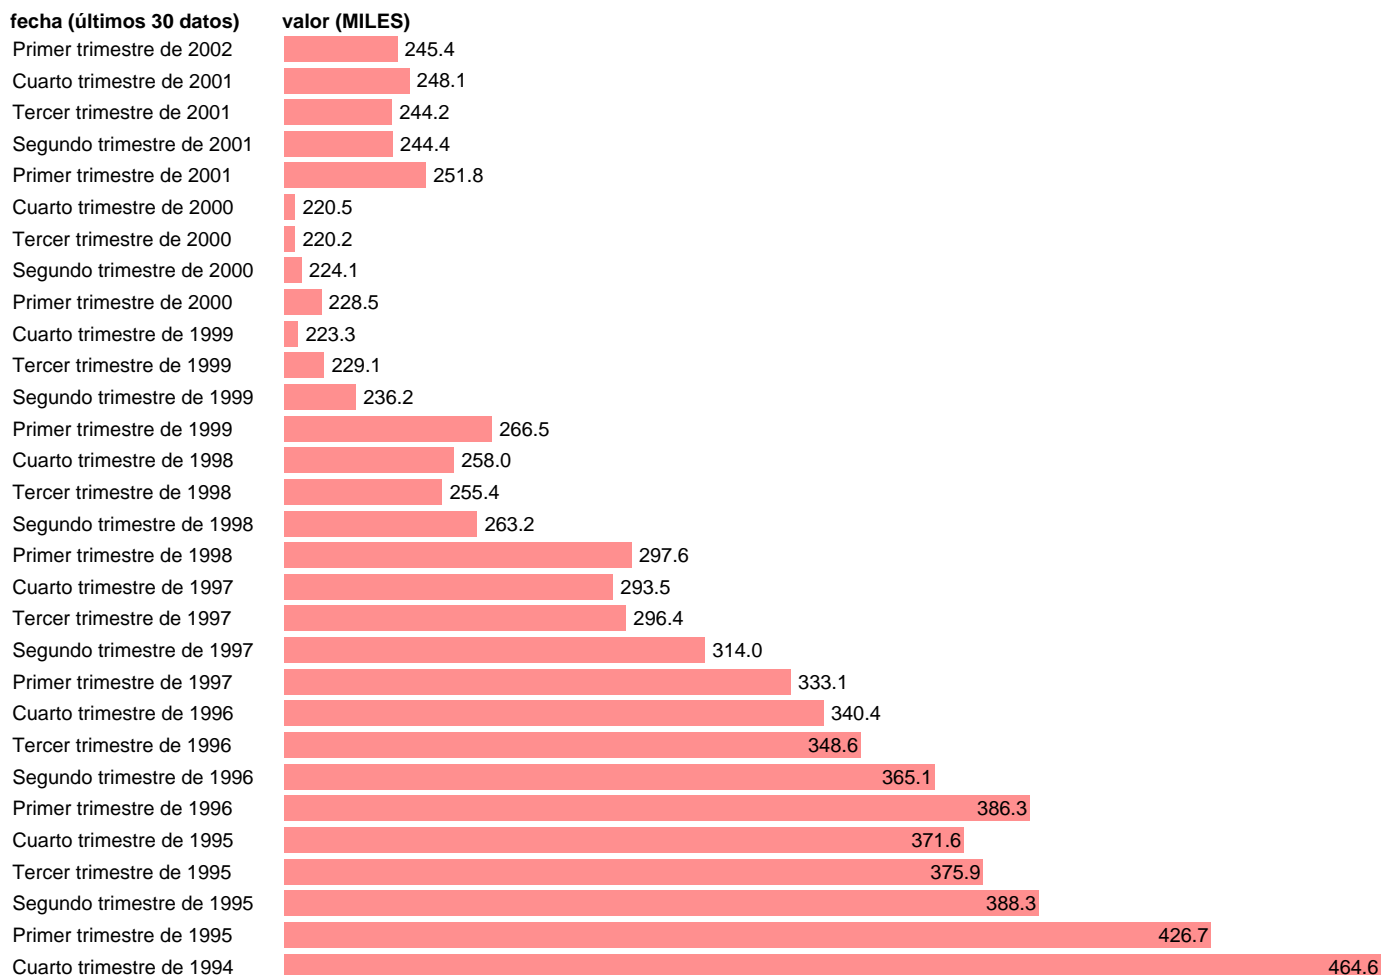

PARADOS EN INDUSTRIA. TOTAL

Estadística: [PARADOS EN INDUSTRIA. TOTAL](#)

Enlace permanente (Permalink): <https://tematicas.org/M1/1h41002/>

Notas: **SERIE HOMOGENEIZADA POR EL INE. NUEVA PROYECCIÓN POBLACIÓN CENSO 2001 RÚPTURA METODOLÓGICA T.I.02 ACTUALIZA: ÁREA MERCADO LABORAL**

Fuente: **INE.**

Frecuencia: **Trimestral.**

Unidades: **MILES.**

Datos disponibles desde **Tercer trimestre de 1976** hasta **Primer trimestre de 2002**.

Valor más alto alcanzado en Cuarto trimestre de 1993: **555.7**.

Valor más bajo alcanzado en Tercer trimestre de 1976: **90.3**.

[Pulse aquí](#) para acceder a los datos completos actualizados y a la representación gráfica estadística.