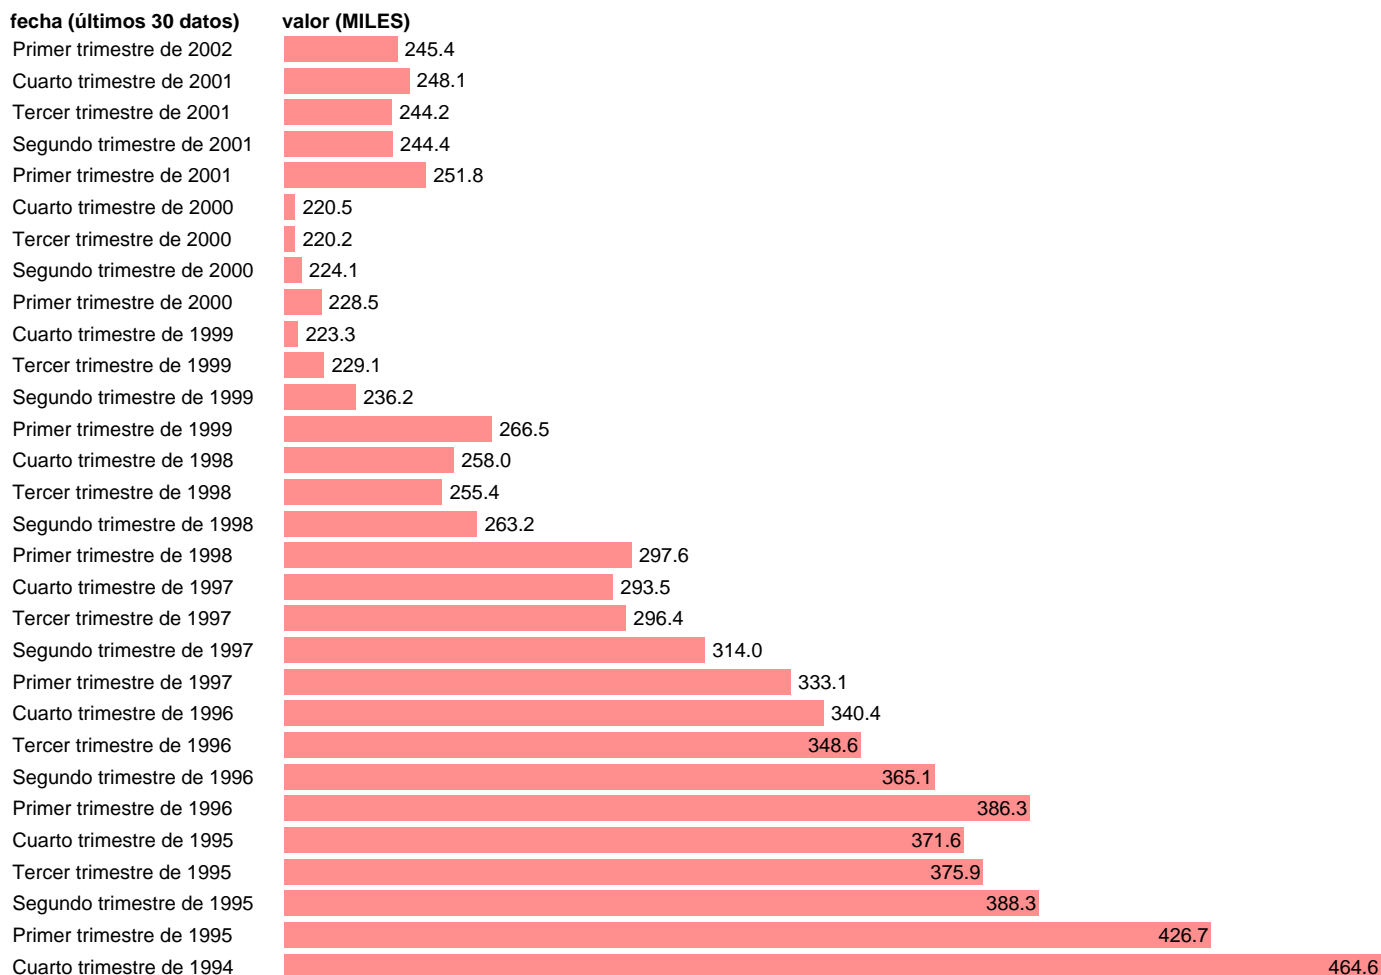

## PARADOS EN INDUSTRIA. TOTAL

Estadística: [PARADOS EN INDUSTRIA. TOTAL](#)

Enlace permanente (Permalink): <https://tematicas.org/M1/1v41002/>

Notas: **SERIE HOMOGENEIZADA POR EL INE. NUEVA PROYECCIÓN POBLACIÓN CENSO 2001 RÚPTURA METODOLÓGICA T.I.02 ACTUALIZA: ÁREA MERCADO LABORAL**

Fuente: **INE.**  
Frecuencia: **Trimestral.**  
Unidades: **MILES.**

Datos disponibles desde **Tercer trimestre de 1976** hasta **Primer trimestre de 2002**.  
Valor más alto alcanzado en Cuarto trimestre de 1993: **555.7**.  
Valor más bajo alcanzado en Tercer trimestre de 1976: **90.3**.