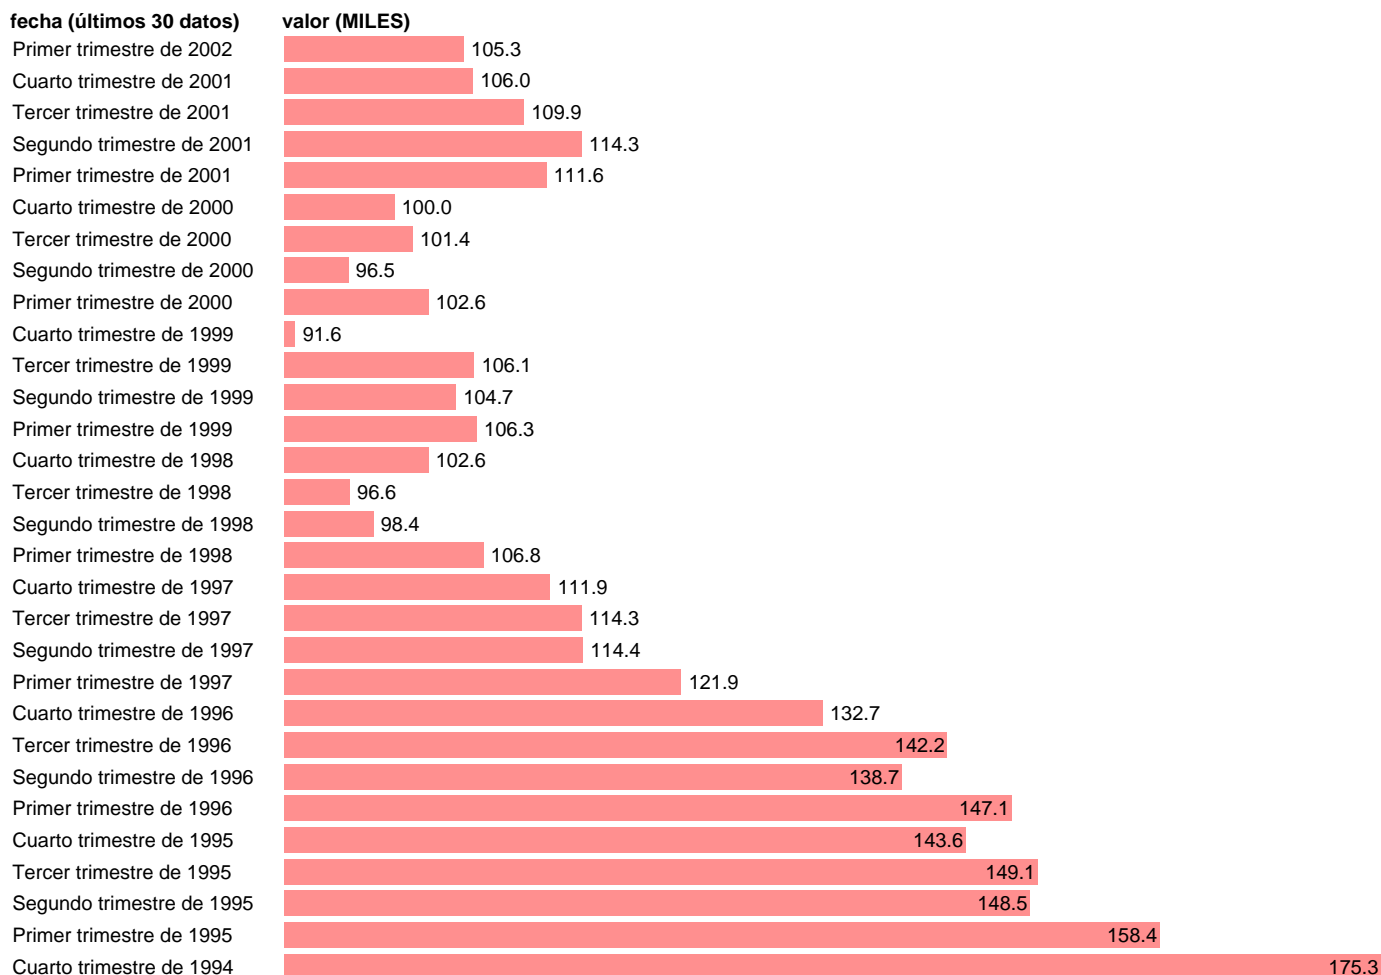

PARADOS EN INDUSTRIA. MUJERES

Estadística: [PARADOS EN INDUSTRIA. MUJERES](#)

Enlace permanente (Permalink): <https://tematicas.org/M1/1h41022/>

Notas: **SERIE HOMOGENEIZADA POR EL INE. NUEVA PROYECCIÓN POBLACIÓN CENSO 2001 RÚPTURA METODOLÓGICA T.I.02 ACTUALIZA: ÁREA MERCADO LABORAL**

Fuente: **INE.**

Frecuencia: **Trimestral.**

Unidades: **MILES.**

Datos disponibles desde **Tercer trimestre de 1976** hasta **Primer trimestre de 2002.**

Valor más alto alcanzado en Primer trimestre de 1993: **202.6.**

Valor más bajo alcanzado en Cuarto trimestre de 1976: **22.8.**

[Pulse aquí](#) para acceder a los datos completos actualizados y a la representación gráfica estadística.