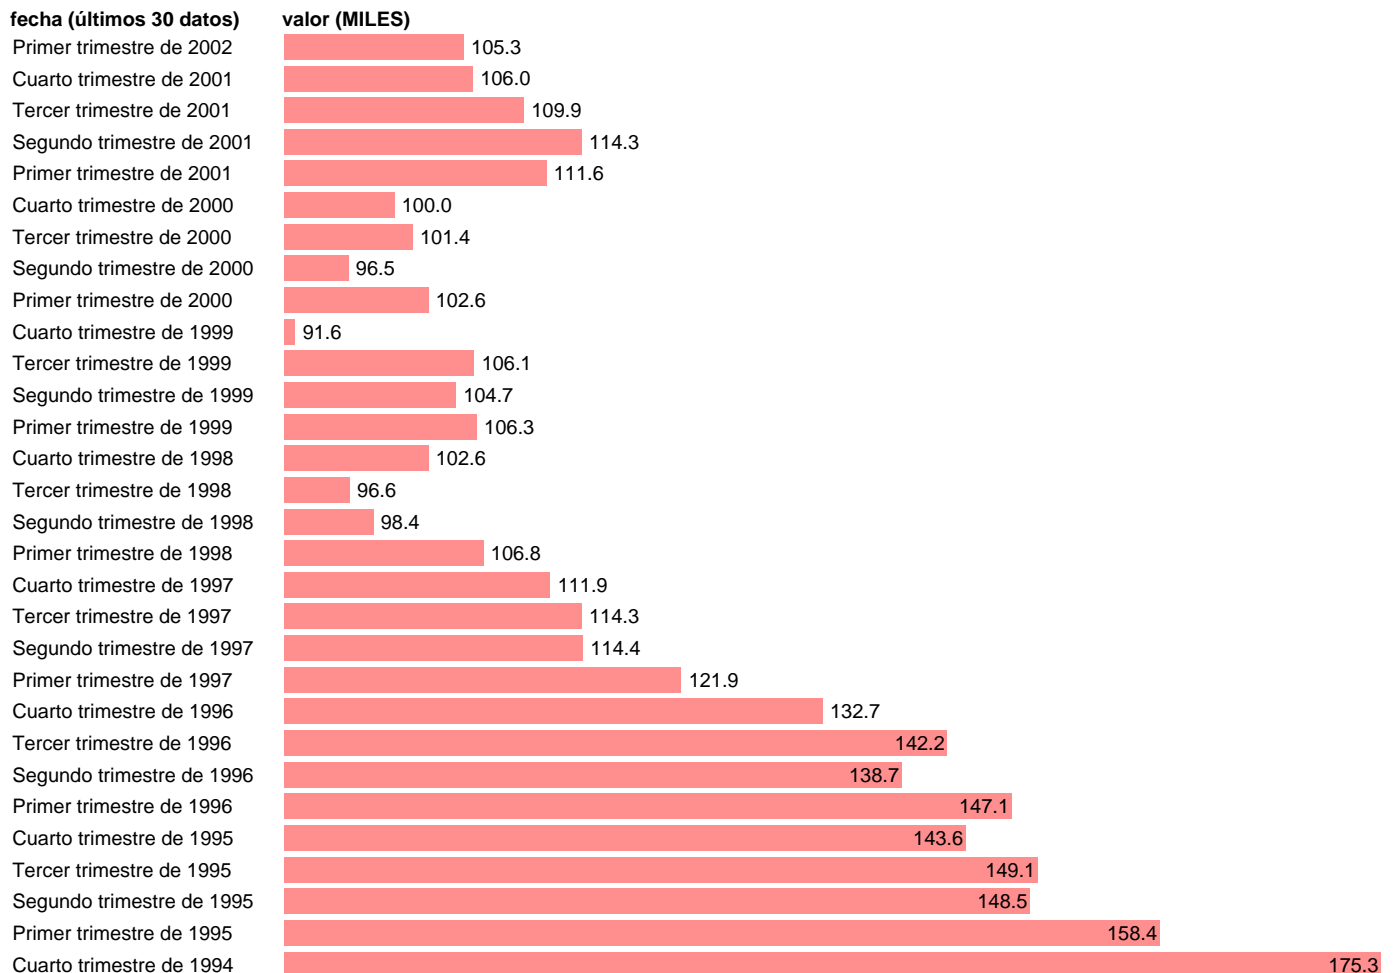

## PARADOS EN INDUSTRIA. MUJERES

Estadística: [PARADOS EN INDUSTRIA. MUJERES](#)

Enlace permanente (Permalink): <https://tematicas.org/M1/1v41022/>

Notas: **SERIE HOMOGENEIZADA POR EL INE. NUEVA PROYECCIÓN POBLACIÓN CENSO 2001 RÚPTURA METODOLÓGICA T.I.02 ACTUALIZA: ÁREA MERCADO LABORAL**

Fuente: **INE.**

Frecuencia: **Trimestral.**

Unidades: **MILES.**

Datos disponibles desde **Tercer trimestre de 1976** hasta **Primer trimestre de 2002**.

Valor más alto alcanzado en Primer trimestre de 1993: **202.6**.

Valor más bajo alcanzado en Cuarto trimestre de 1976: **22.8**.

[Pulse aquí](#) para acceder a los datos completos actualizados y a la representación gráfica estadística.