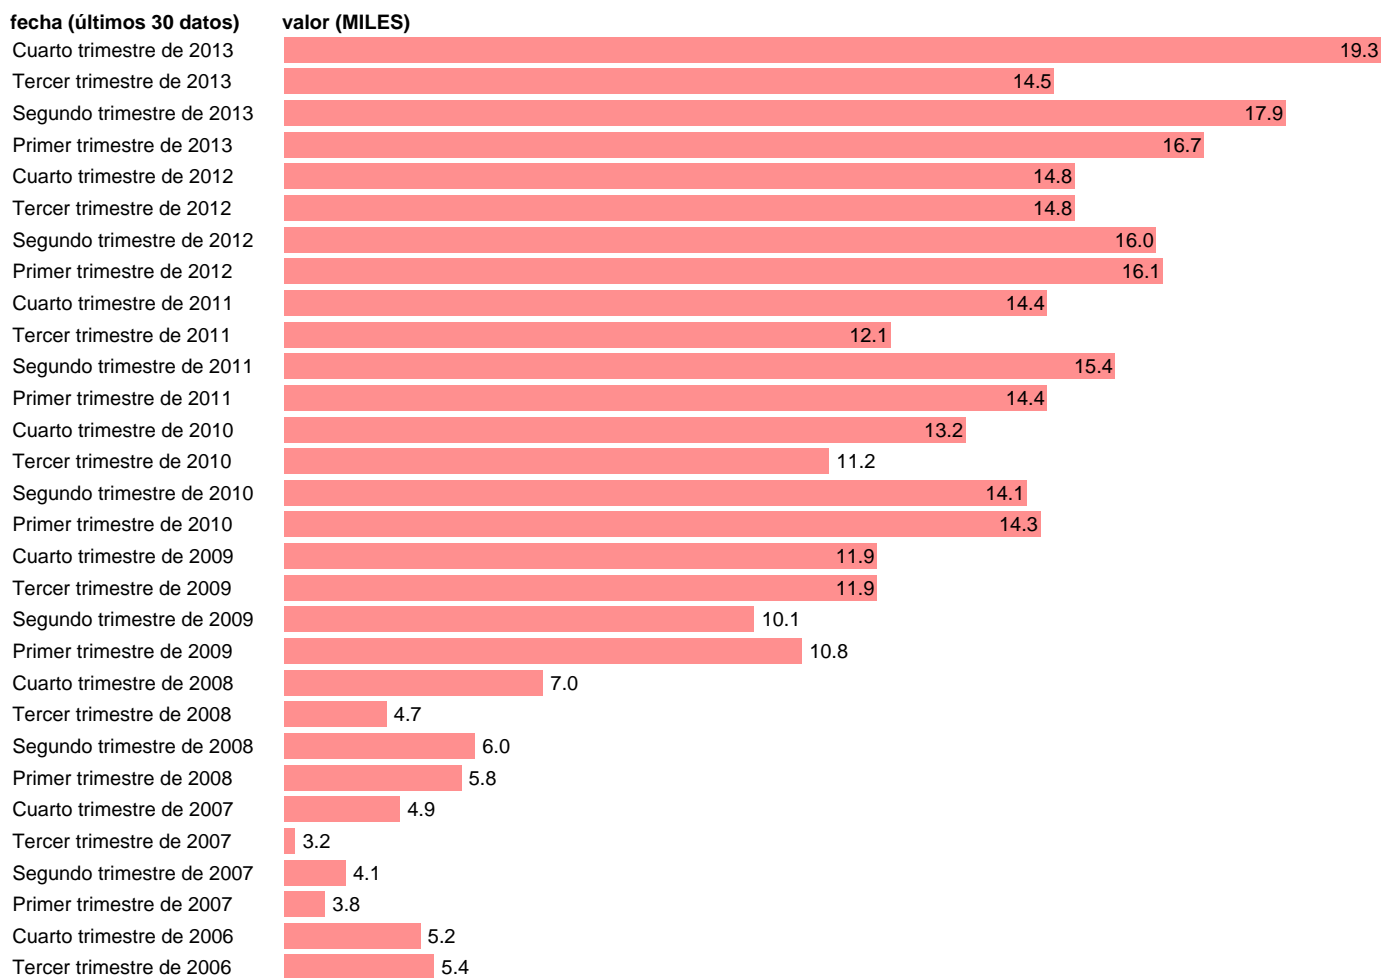

PARADOS EN HUESCA

Estadística: [PARADOS EN HUESCA](#)

Enlace permanente (Permalink): <https://tematicas.org/M1/148022b/>

Notas: **SERIE HOMOGENEIZADA POR EL INE. NUEVA PROYECCIÓN POBLACIÓN CENSO 2001 CAMBIOS METODOLÓGICOS EN LOS PRIMEROS TRIMESTRES DE 2002 Y 2005 NUEVA DEFINICIÓN DE PARADO DESDE T.I.01 ACTUALIZA: ÁREA MERCADO LABORAL**

Fuente: **INE**.
Frecuencia: **Trimestral**.
Unidades: **MILES**.

Datos disponibles desde **Tercer trimestre de 1976** hasta **Cuarto trimestre de 2013**.
Valor más alto alcanzado en Cuarto trimestre de 2013: **19.3**.
Valor más bajo alcanzado en Tercer trimestre de 1976: **0.1**.

[Pulse aquí](#) para acceder a los datos completos actualizados y a la representación gráfica estadística.