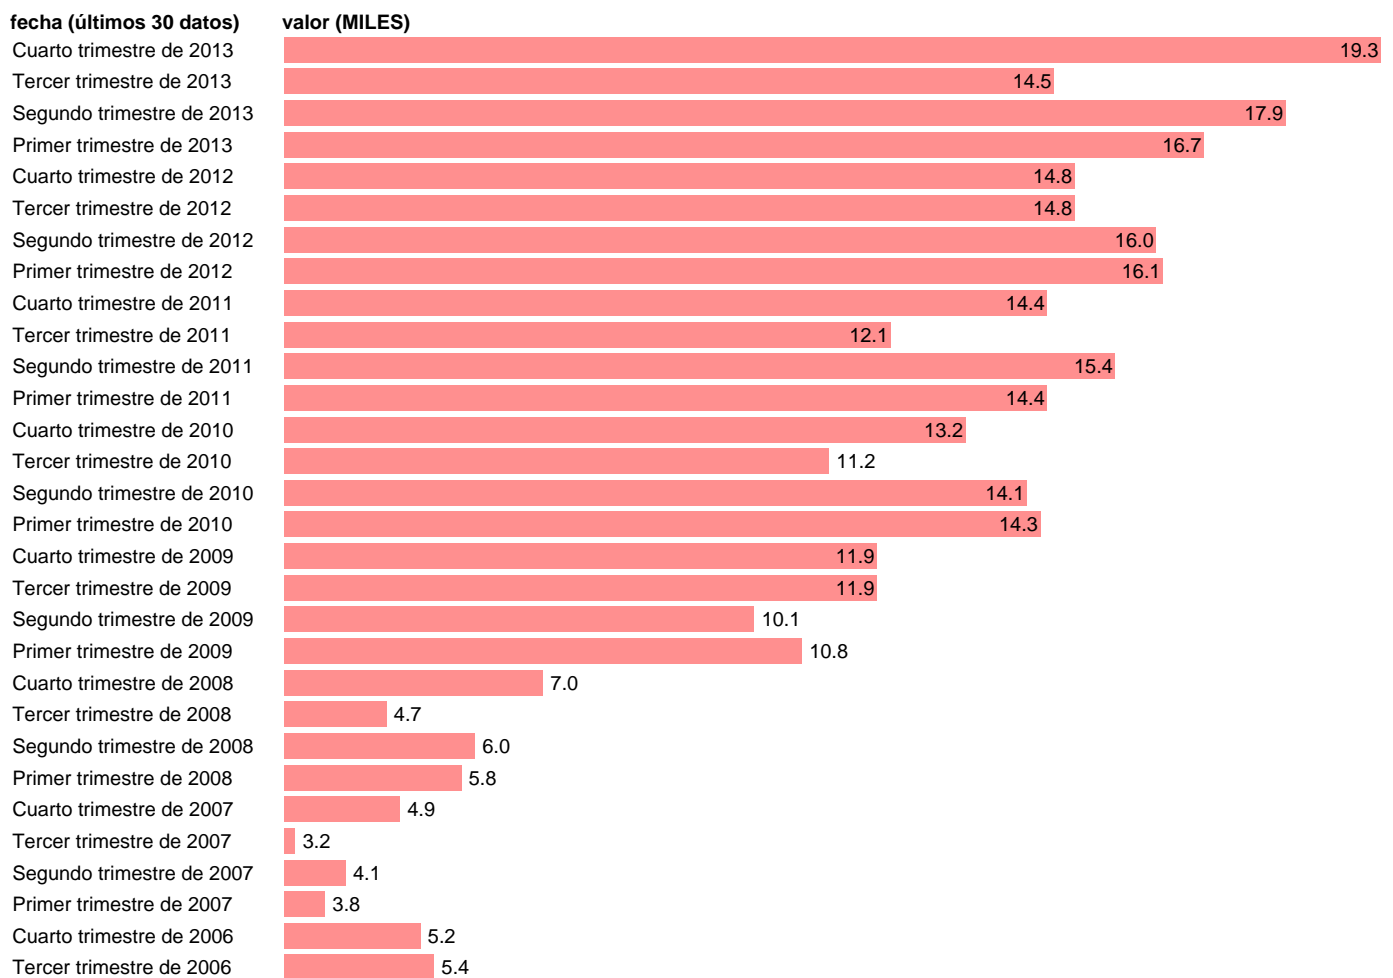

PARADOS EN HUESCA

Estadística: [PARADOS EN HUESCA](#)

Enlace permanente (Permalink): <https://tematicas.org/M1/1h48022b/>

Notas: **SERIE HOMOGENEIZADA POR EL INE. NUEVA PROYECCIÓN POBLACIÓN CENSO 2001 CAMBIOS METODOLÓGICOS EN LOS PRIMEROS TRIMESTRES DE 2002 Y 2005 NUEVA DEFINICIÓN DE PARADO DESDE T.I.01 ACTUALIZA: ÁREA MERCADO LABORAL**

Fuente: **INE**.
Frecuencia: **Trimestral**.
Unidades: **MILES**.

Datos disponibles desde **Tercer trimestre de 1976** hasta **Cuarto trimestre de 2013**.
Valor más alto alcanzado en Cuarto trimestre de 2013: **19.3**.
Valor más bajo alcanzado en Tercer trimestre de 1976: **0.1**.

[Pulse aquí](#) para acceder a los datos completos actualizados y a la representación gráfica estadística.