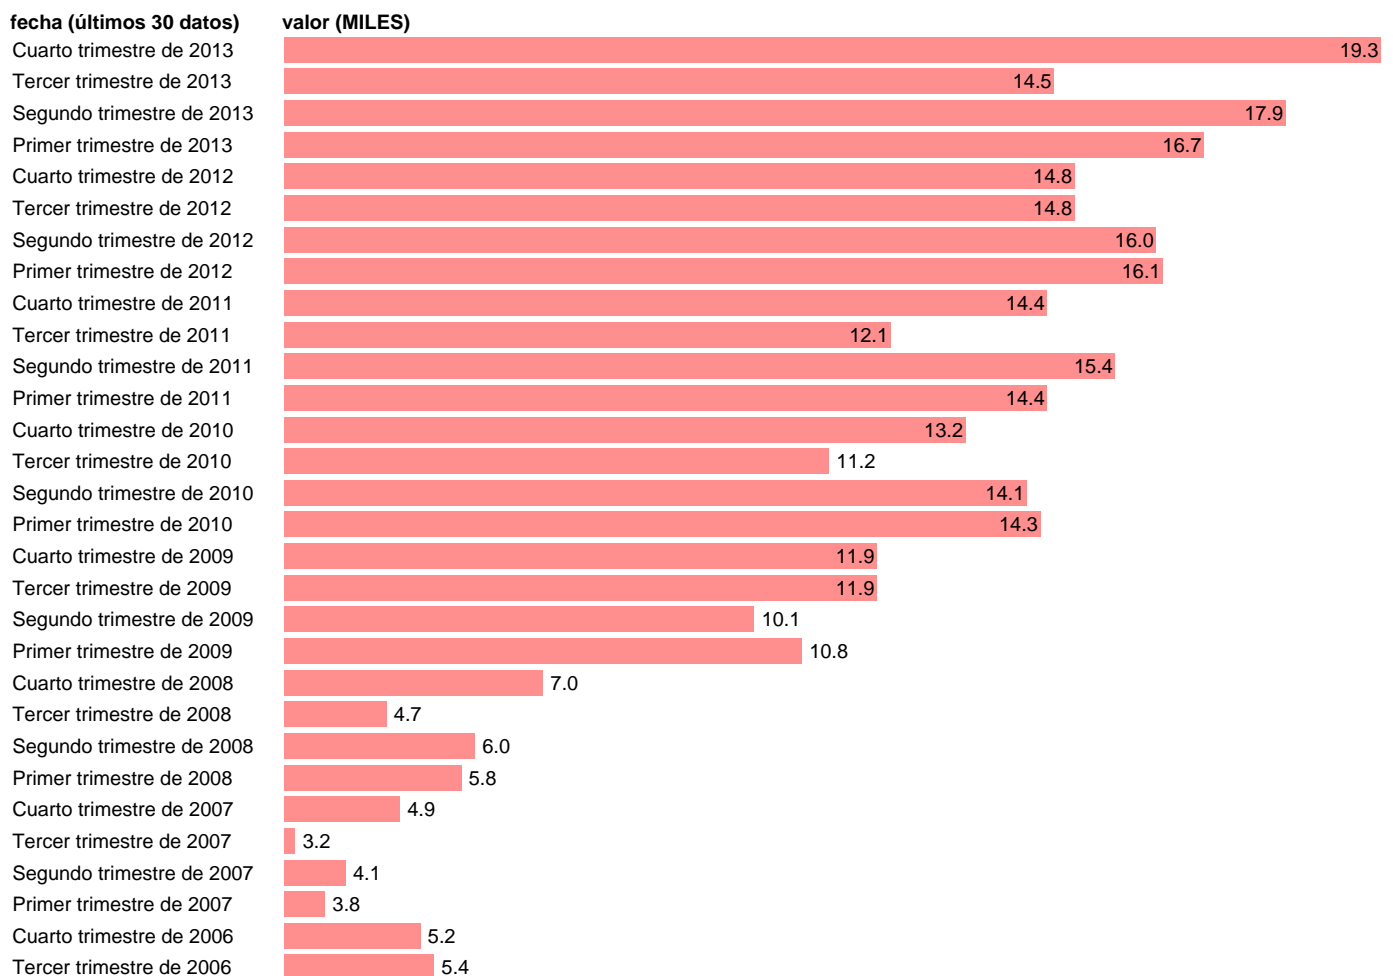

## PARADOS EN HUESCA

Estadística: [PARADOS EN HUESCA](#)

Enlace permanente (Permalink): <https://tematicas.org/M1/1v48022b/>

Notas: **SERIE HOMOGENEIZADA POR EL INE. NUEVA PROYECCIÓN POBLACIÓN CENSO 2001 CAMBIOS METODOLÓGICOS EN LOS PRIMEROS TRIMESTRES DE 2002 Y 2005 NUEVA DEFINICIÓN DE PARADO DESDE T.I.01 ACTUALIZA: ÁREA MERCADO LABORAL**

Fuente: **INE**.  
Frecuencia: **Trimestral**.  
Unidades: **MILES**.

Datos disponibles desde **Tercer trimestre de 1976** hasta **Cuarto trimestre de 2013**.  
Valor más alto alcanzado en Cuarto trimestre de 2013: **19.3**.  
Valor más bajo alcanzado en Tercer trimestre de 1976: **0.1**.

[Pulse aquí](#) para acceder a los datos completos actualizados y a la representación gráfica estadística.