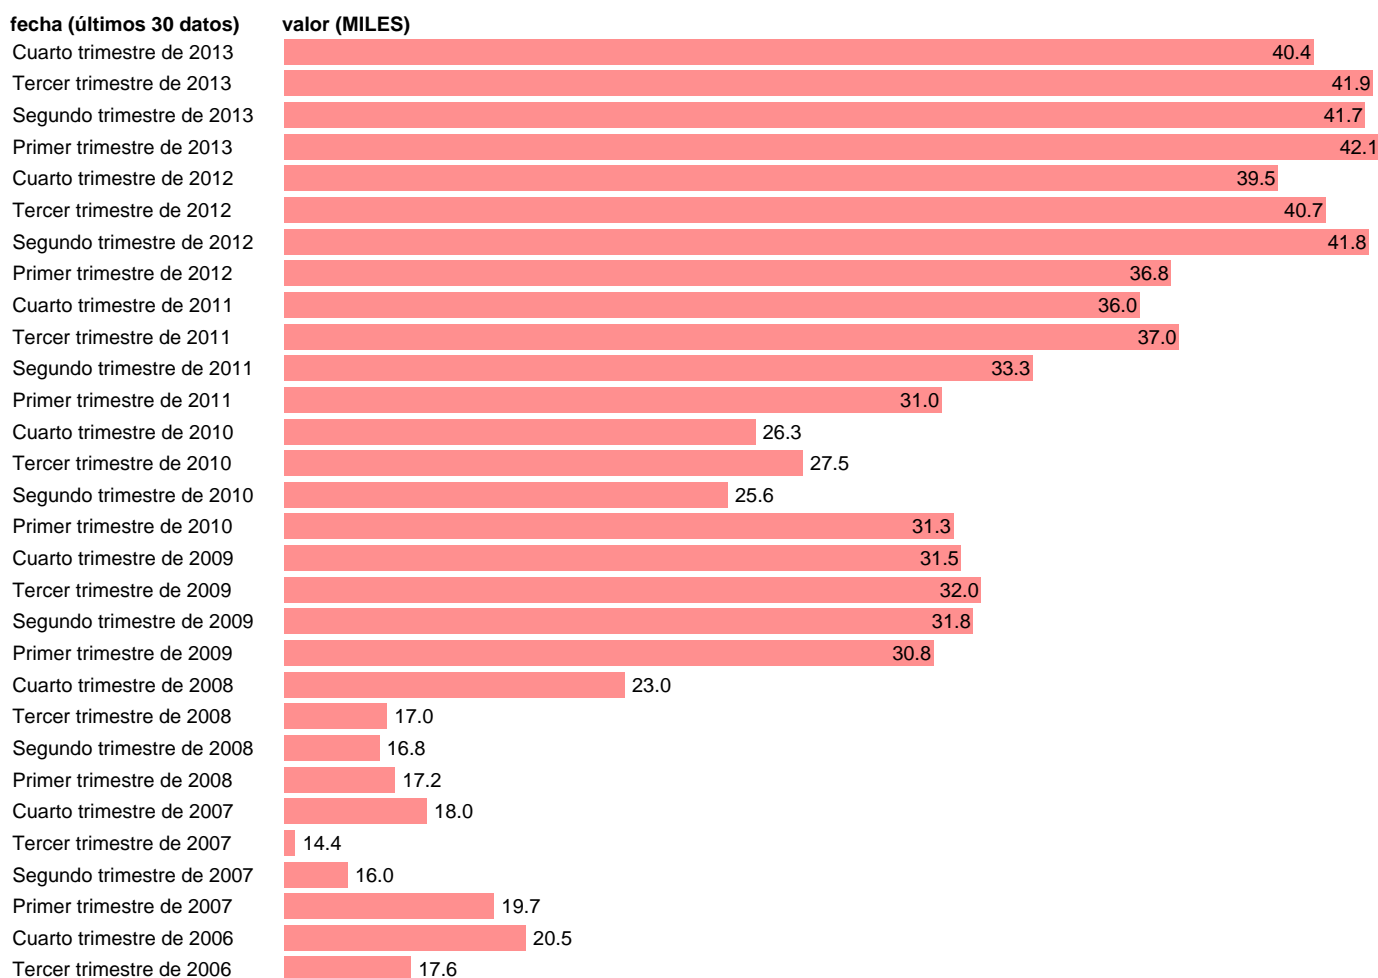

PARADOS EN GUIPUZCOA

Estadística: [PARADOS EN GUIPUZCOA](#)

Enlace permanente (Permalink): <https://tematicas.org/M1/148020b/>

Notas: **SERIE HOMOGENEIZADA POR EL INE. NUEVA PROYECCIÓN POBLACIÓN CENSO 2001 CAMBIOS METODOLÓGICOS EN LOS PRIMEROS TRIMESTRES DE 2002 Y 2005 NUEVA DEFINICIÓN DE PARADO DESDE T.I.01 ACTUALIZA: ÁREA MERCADO LABORAL**

Fuente: **INE**.
Frecuencia: **Trimestral**.
Unidades: **MILES**.

Datos disponibles desde **Tercer trimestre de 1976** hasta **Cuarto trimestre de 2013**.
Valor más alto alcanzado en Primer trimestre de 1994: **70.2**.
Valor más bajo alcanzado en Tercer trimestre de 1976: **8.5**.

[Pulse aquí](#) para acceder a los datos completos actualizados y a la representación gráfica estadística.